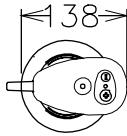

Стандартная комплектация

- 1 шт. - Трубка из н/стали 653 мм к погружному миксеру PNC 650135

Опции

- Трубка из н/стали 353 мм к погружному миксеру PNC 650132
- Трубка из н/стали 453 мм к погружному миксеру PNC 650133
- Трубка из н/стали 553 мм к погружному миксеру PNC 650134
- Трубка из н/стали 653 мм к погружному миксеру PNC 650135
- Направляющая для держателя погружного миксера, диам. 375-650 мм (используется с 653294) PNC 653292
- Держатель для погружного миксера (только для насадки-блендера) PNC 653294
- Усиленный венчик к погружному миксеру PNC 653578

Одобрено _____

Electrolux

Погружные миксеры
Погружной миксер с трубкой из н/стали 653 мм, вариатор скорости до 10000 об/мин 750 Вт

Вид спереди

Вид сверху

EI = Вход эл. кабеля

Вид сбоку

Электрика

Габариты, высота:	965 мм
Габариты, ширина:	138 мм
Габариты, глубина:	120 мм
Вес брутто:	5 кг