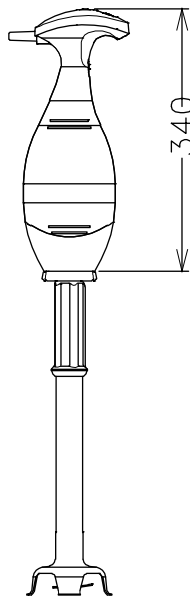

Стандартная комплектация

- 1 шт. - Трубка из н/стали 653 мм к погружному миксеру PNC 650135

Опции

- Трубка из н/стали 353 мм к погружному миксеру PNC 650132
- Трубка из н/стали 453 мм к погружному миксеру PNC 650133
- Трубка из н/стали 553 мм к погружному миксеру PNC 650134
- Трубка из н/стали 653 мм к погружному миксеру PNC 650135
- Направляющая для держателя погружного миксера, диам. 375-650 мм (используется с 653294) PNC 653292
- Держатель для погружного миксера (только для насадки-блендера) PNC 653294
- Усиленный венчик к погружному миксеру PNC 653578

Одобрено _____

Electrolux

Погружные миксеры
Погружной миксер с трубкой из н/стали 653 мм, вариатор скорости до 10000 об/мин 750 Вт

Вид спереди

Вид сверху

EI = Вход эл. кабеля

Вид сбоку

Электрика

Габариты, высота:	965 мм
Габариты, ширина:	138 мм
Габариты, глубина:	120 мм
Вес брутто:	5 кг