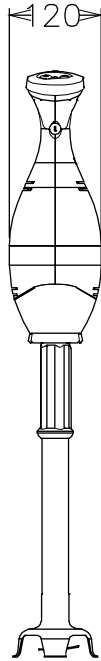

600388 (BP7565)

Погружной миксер с трубкой из н/стали 653 мм, вариатор скорости до 10000 об/мин 750 Вт

Характеристики

- Детали, соприкасающиеся с пищей, - трубка, нож, вал - снимаются без помощи инструментов, что упрощает чистку.
- В комплект входят:- моторный блок-трубка из н/стали-настенный держатель для оптимизации рабочего пространства.
- Защитный колпак блендерного ножа исключает разбрызгивание продукта.
- Трубка, нож и венчик пригодны для мытья в п/м машине.
- Запуск миксера осуществляется двумя руками (предохранитель блокирует двигатель при отключении электроснабжения).
- Небольшой вес, удобная ручка и регулируемая скорость делают работу быстрой и легкой.
- Индикатор перегрузки агрегата (красный).
- Легкоразъемные фиксаторы позволяют менять насадки без помощи инструмента.
- Для предприятий производительностью от 50 до 300 порций одновременно.
- Возможно использование в посуде вместимостью до 290 л.

Стандартная комплектация

- 1 шт. - Трубка из н/стали 653 мм к погружному миксеру PNC 650135

Опции

- Трубка из н/стали 353 мм к погружному миксеру PNC 650132
- Трубка из н/стали 453 мм к погружному миксеру PNC 650133
- Трубка из н/стали 553 мм к погружному миксеру PNC 650134
- Трубка из н/стали 653 мм к погружному миксеру PNC 650135
- Направляющая для держателя погружного миксера, диам. 375-650 мм (используется с 653294) PNC 653292
- Держатель для погружного миксера (только для насадки-блендера) PNC 653294
- Усиленный венчик к погружному миксеру PNC 653578

Одобрено _____

Electrolux

Погружные миксеры
Погружной миксер с трубкой из н/стали 653 мм, вариатор скорости до 10000 об/мин 750 Вт

Вид спереди

Вид сверху

EI = Вход эл. кабеля

Вид сбоку

Электрика

Габариты, высота:	965 мм
Габариты, ширина:	138 мм
Габариты, глубина:	120 мм
Вес брутто:	5 кг