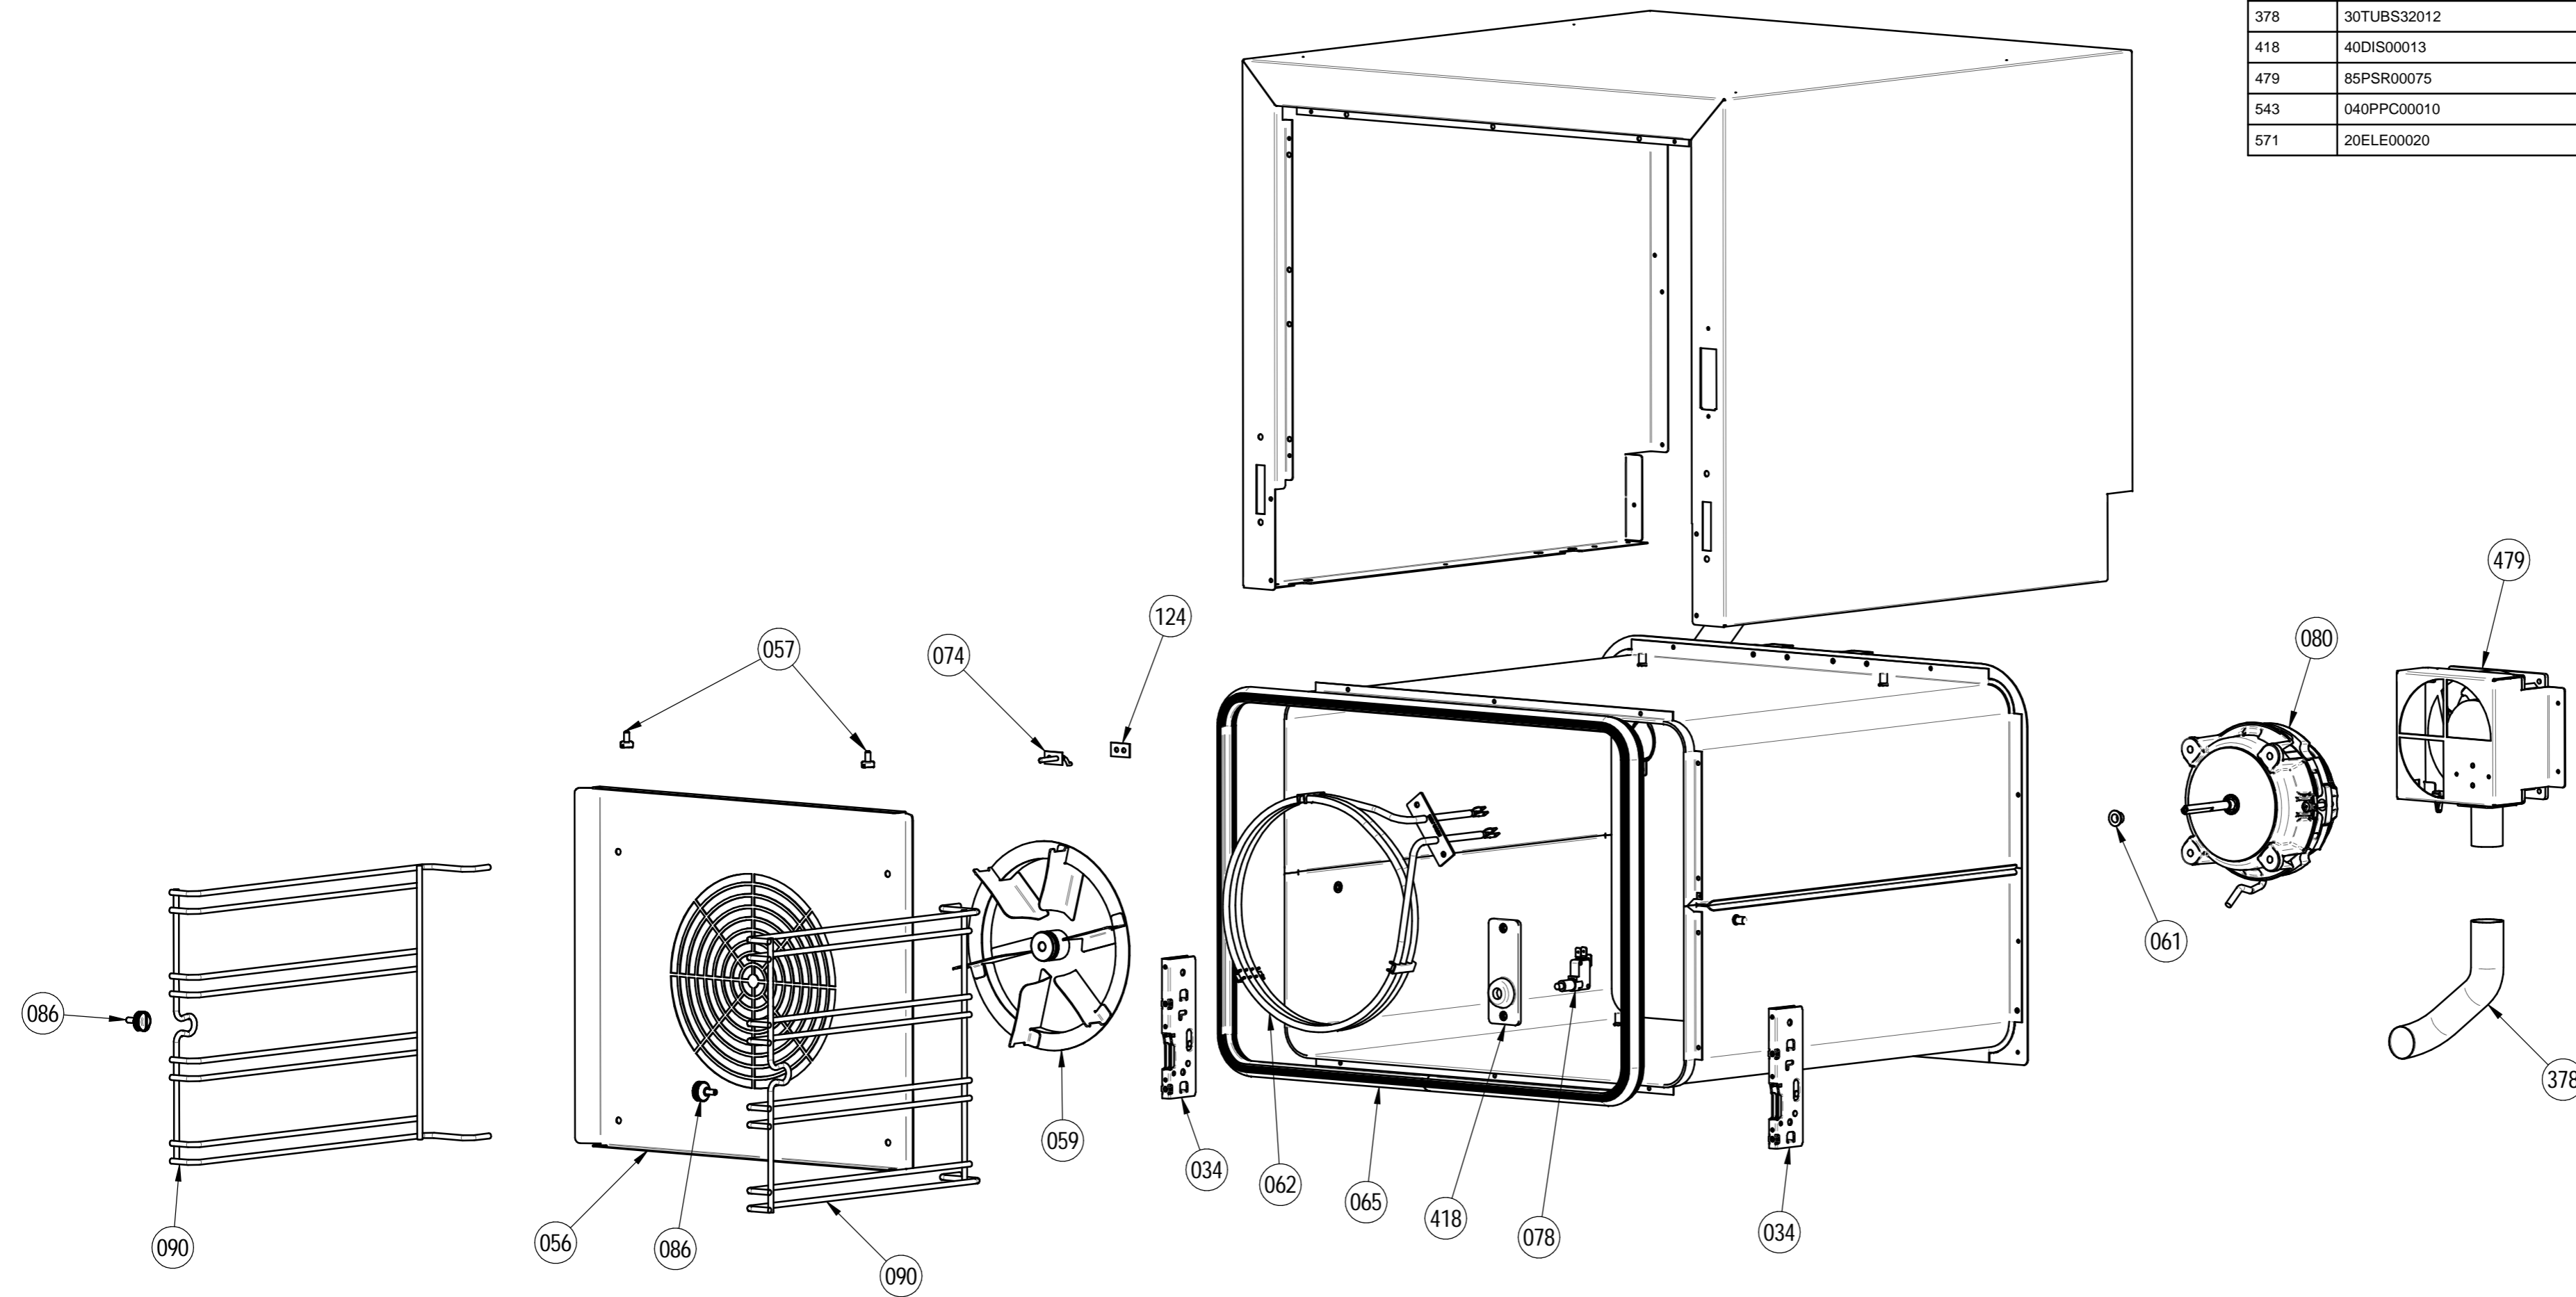

SPARE PART No	CODE	DESCRIPTION	Q.TY
079	020MOR0003	TERMINAL BLOCK 2(X3)+GND POLES 40A	1
082	020TEL0004	BRAKER 4POLES 220/240V 20A	2
083	020TER0007	SAFETY THERMAL SWITCH 1 POLE	1
091	60PIE00001	VERTEX FEET H35	4
107	20ELE00014	SOLENOID VALVE 90° + FLOW LIMITER BROWN	1
470	20VNT00001	CROSS-FLOW FAN TG6 180	1
197	20SCH00082	RS09 POWER BOARD FOR 2,4" SPLITTED	1
205	020TRS0001	TRASF. 230V 12V 50/60HZ 20VA	1
341	***	CAPACITOR 6,3 µf	1
480	20SCH00088	PHASE CUT RSFAN700	1
577	20ALM00004	POWER SUPPLIER 16,8W	1

SPARE PART No	CODE	DESCRIPTION	Q.TY
034	60STFFR001	STAFFA CERNIERA MOD.88	2
056	10DEF00082	VE043 AIR DEFLECTOR	1
057	70VIT041	SCREW M5X12 FLAT HEAD SHINE PLATE SS	2
059	60VENAI012	FAN 200X43 AIRTEK 2.0	1
061	04BOC00006	CRANKSHAFT BUSH	1
062	020RES31230226301	HEATING ELEMENT 3,1 KW	1
065	040GUA00014	DOOR GASKET CONVECTION OVENS	1
074	020SON0002	PROBE TCJ FLANGED	1
078	020PUL0002	NO/NC MICRO SWITCH	1
080	020MOT0028	SINGLE SPEED MOTOR	1
086	70VIT015_B	SCREW M5X12 BULCK HEAD SHINE PLATE SS	2
090	50GRITR062	GRIGLIA LAT DX/SX B043 KO A/RIB	2
094	10FIA00050	VE043 FRONT PANEL SIDE OVEN	1
124	040GUA00007	CHAMBER PROBE FLANGE GASKET	1
207	020MOT0009	AXIAL MOTOR	1
208	60MEC00007	V-DRY GASKET PLATE	1
303	040PPC00013	PUSH CABLE TIES MOUNTS	1
378	30TUBS32012	RED SILICON FIBER GLASS PIPE Ø32	1
418	40DIS00013	DOOR MICROSCHWITCH PLASTIC PLATE	1
479	85PSR00075	ASSIEME KIT V-DRY	1
543	040PPC00010	WALL PASSTHROUGH MEMBRANE DIA 21	1
571	20ELE00020	SOLENOID	1