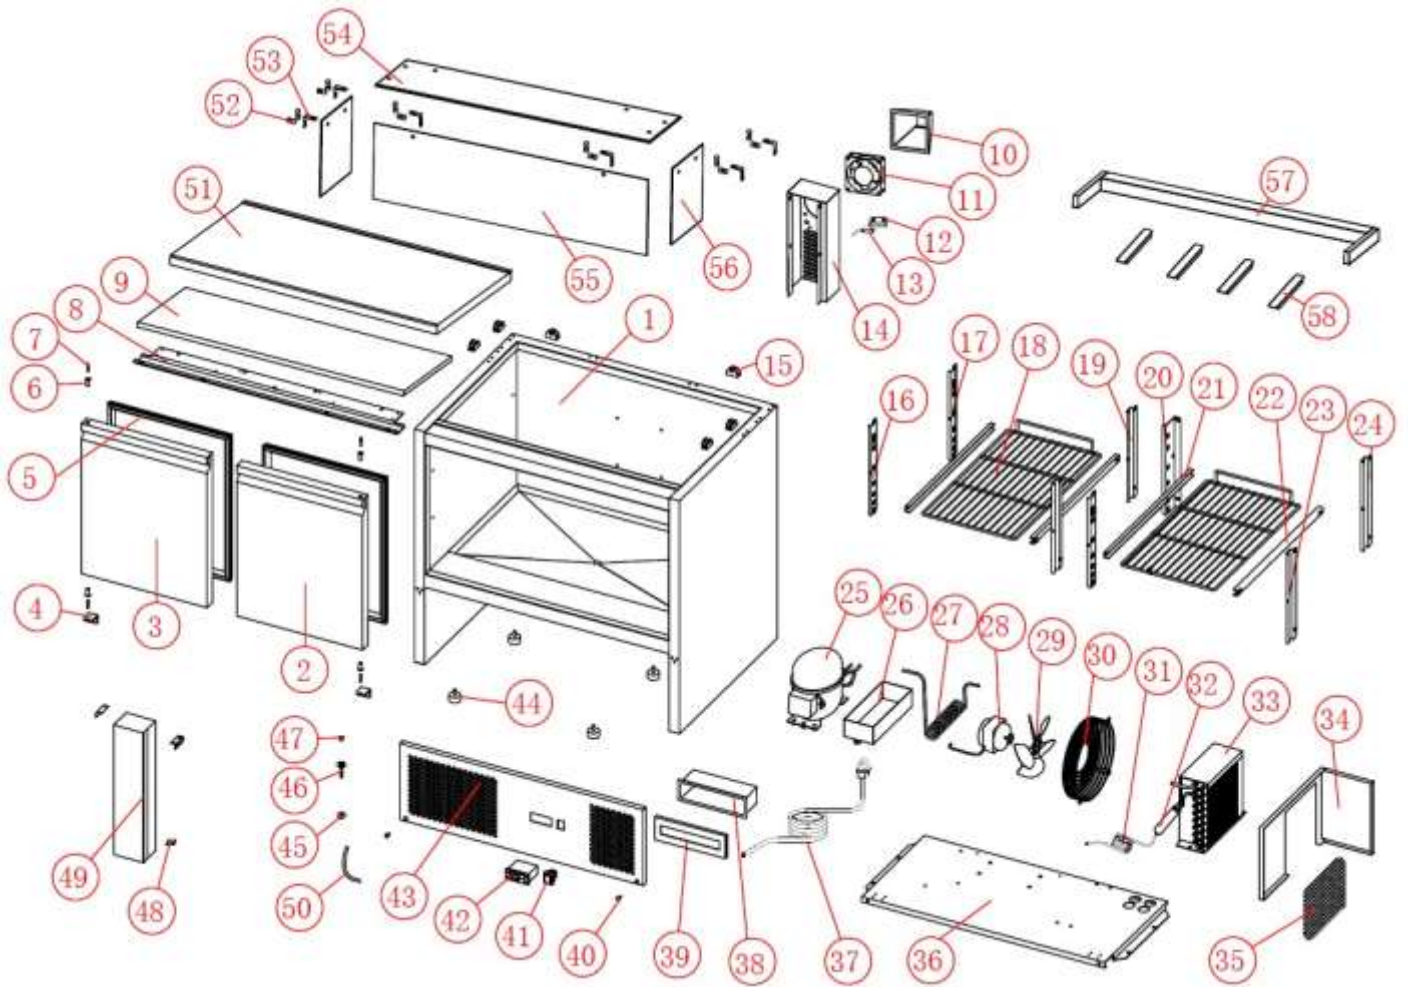

СТОЛ ДЛЯ ПИЦЦЫ ТАТРА TPZGNL2 VG ST КАМЕННАЯ СТОЛЕШНИЦА

СТОЛ ДЛЯ ПИЦЦЫ ТАТРА TPZGNL2 VG ST КАМЕННАЯ СТОЛЕШНИЦА

1	CABINET	GXE-0-000-0097-0	1
2	DOOR(RIGHT)	GXE-0-000-0095-0	1
3	DOOR(LEFT)	GXE-0-000-0080-0	1
4	BOTTOM HINGE	GXE-2-001-0090-0	2
5	DOOR GASKET	16401390494	2
6	DOOR AXIS SLEEVE	16353010008	4
7	HINGE AXIS	12515035728	4
8	UPPER HINGE	GXE-2-001-0076-0	1
9	THERMAL INSULATION BOX	GXE-0-000-0101-0	1
10	AIR GUIDE COVER	16356010001	1
11	EVA. FAN	17701151238	1
12	PROBE COVER	GXE-2-001-0286-0	1
13	PROBE	17649490013	1
14	FAN BASE	GXE-2-001-0079-0	1
15	GLASS FIXED (WITH SCREW)	12512120024	6
16	BEAM HANG STRIP(LEFT)	GXE-2-001-0093-0	2
17	SIDE REAR HANG STRIP(LEFT)	GXE-2-001-0097-0	2
18	SHELF	12502012759	2
19	REAR HANG STRIP(RIGHT)	GXE-2-001-0096-0	1
20	REAR HANG STRIP(LEFT)	GXE-2-001-0095-0	1
21	LEFT SHELF GUIDE	GXE-2-001-0037-0	2
22	RIGHT SHELF GUIDE	GXE-2-001-0036-0	2
23	BEAM HANG STRIP(RIGHT)	GXE-2-001-0094-0	2
24	SIDE REAR HANG STRIP(RIGHT)	GXE-2-001-0098-0	1
25	COMPRESSOR	17209010036	1
26	OUTER DRAIN PAN	16316130004	1
27	HIGH PRESSURE PIPE	17116060009	1
28	COND. FAN MOTOR	17701190001	1
29	COND. FAN BLADE	16381738062	1
30	COND.FAN COVER	22726010001	1
31	CAPILLARY	15804042410	1
32	DRYER FILTER	17111180146	1
33	CONDENSER	17302090201	1
34	WIND COVER	GXE-2-001-0074-0	1
35	DRYER FILTER	16324020005	1
36	COOLING UNIT BOARD	GXE-2-001-0072-0	1
37	POWER CORD	17664640059	1
38	PLASTIC WATER-PROOF BOX	16316130001	1
39	PLASTIC WATER-PROOF BOX COVER	16316130002	1
40	LARGE PLASTIC BUTTON	16369390066	2
41	POWER SWITCH	17749210020	1
42	CONTROLLER	17709030002	1
43	PANEL	GXE-2-001-0075-0	1
44	FEET	12534010009	4
45	DRAIN-PIPE BUT	16365050901	1
46	DRAIN-PIPE	15810020901	1
47	WATER PLUG	16369140901	1
48	MIDDLE BEAM CONNECT	GXE-2-001-0017-0	3
49	MIDDLE BEAM	GXE-0-000-0096-0	1
50	PVC DRAIN-PIPE	GXE-2-005-0005-0	1
51	MARBLE	38601490903	1
52	GLASS CONNECT SCREW AND NUT	12512120023	12
53	GLASS CONNECT	GXE-2-001-0137-0	6
54	TOP GLASS	14208331428	1
55	REAR GLASS	14208331429	1
56	SIDE GLASS	14208331425	2
57	PAN HOLDER	GXE-0-000-0197-0	1
58	CACHEPOT	GXE-2-001-0157-0	4