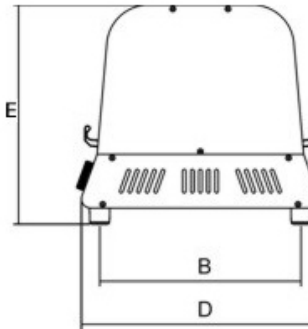

Vista P1 N

Vista P1 Brioches/Hot

Vista P2 N

Vista P2 Brioches/Hot

спецификация

технические данные

Модель	VISTA P1N	VISTA P2N	VISTA P1 Brioches	VISTA P2 Brioches	Vista
Мощность	-	-	watt 300	watt 300	watt
Электропитание	-	-	230V 50-60Hz F+N	230V 50-60Hz F+N	230V 50-60Hz F+N
Термостат	-	-	max 40 °C	max 40 °C	max 40 °C
размеры нижнего уровня	mm 480x290	mm 480x290	mm 480x290	mm 480x290	mm 480x290
размеры верхнего уровня	-	mm 480x265	-	-	mm 480x265
A	mm 400	mm 400	mm 400	mm 400	mm 400
B	mm 300	mm 300	mm 300	mm 300	mm 300
C	mm 500	mm 500	mm 500	mm 500	mm 500
D	mm 355	mm 355	mm 355	mm 355	mm 355
E	mm 325	mm 405	mm 325	mm 405	mm 325
Вес нетто	kg 7	kg 9	kg 8	kg 10	kg 8
Размеры упаковки	mm 620x430x350	mm 620x430x450	mm 620x430x350	mm 620x430x450	mm 620x430x450
Вес брутто	kg 11	kg 13	kg 12	kg 14	kg 12
HS-CODE	85167200				