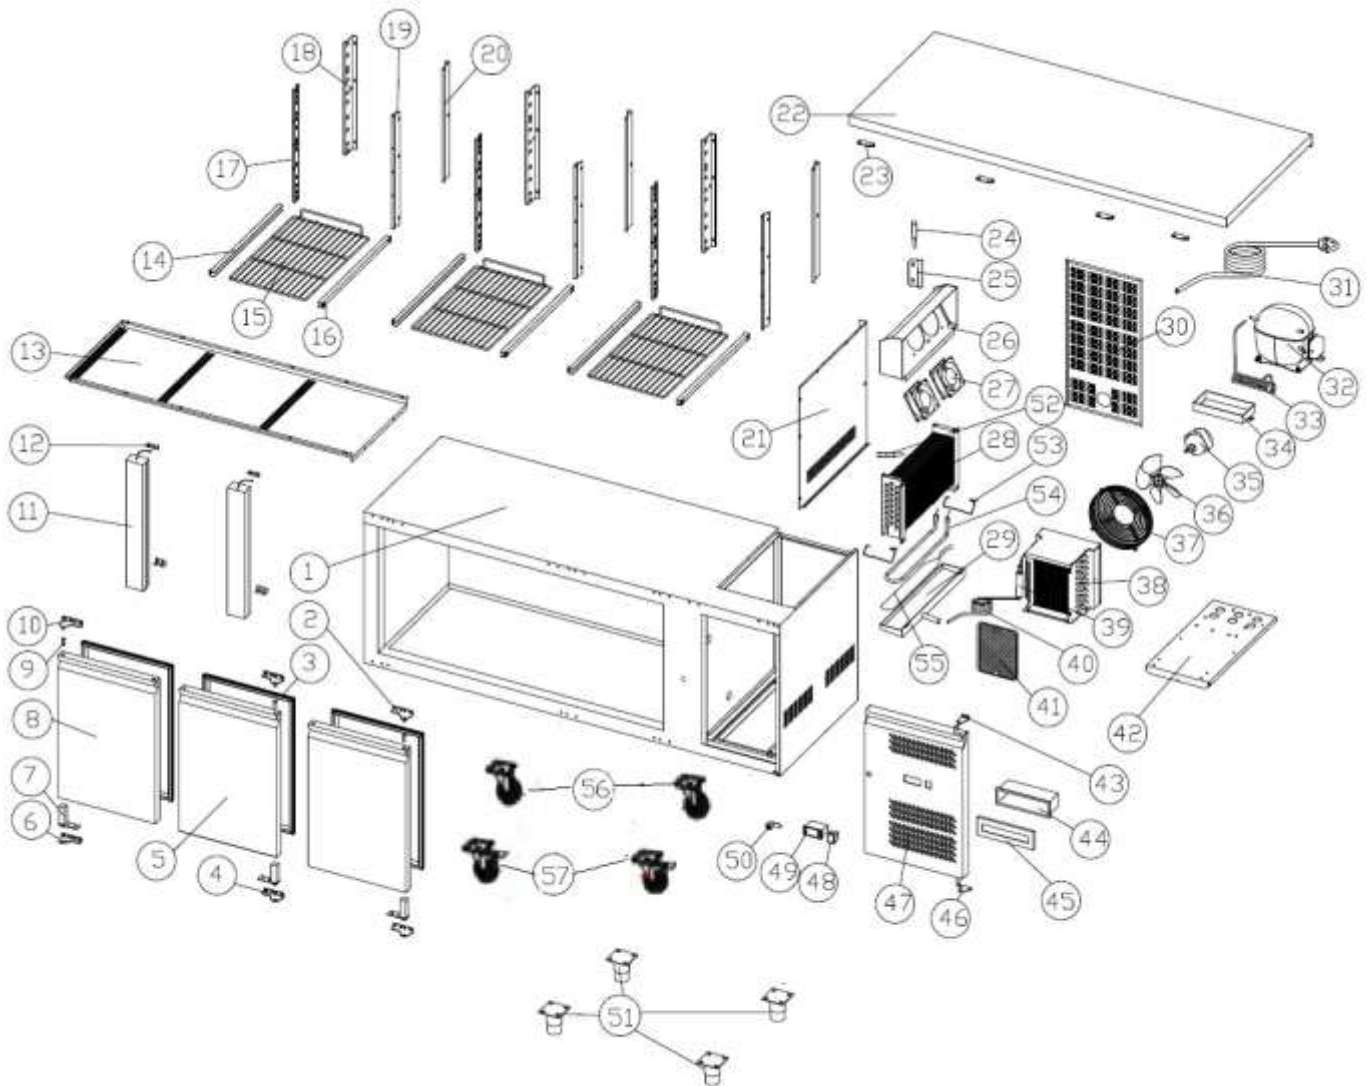

# СТОЛ МОРОЗИЛЬНЫЙ TATRA TRTGN3 BT