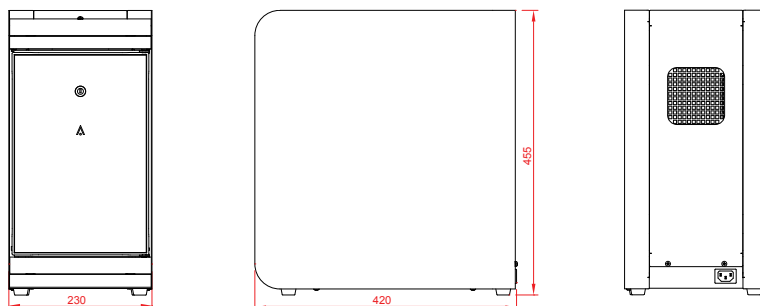

ТЕХНИЧЕСКИЕ ХАРАКТЕРИСТИКИ

- + Время приготовления, чашка (120 мл): 25-30 секунд.
- + Производительность в час: 120 чашек (120 мл) / 14 л
- + Дисплей: сенсорный экран 7 дюймов
- + Регулируемая подставка для чашек: 50-105 мм
- + Максимальное расстояние между краником и подставкой для чашки: 165 мм
- + Источник питания: 220-240 В / 50-60 Гц / 2200 Вт
- + Подключение воды: 3/4 дюйма
- + Объем контейнера для отходов: 3 л (~ 70 чашек)
- + Бойлер из нержавеющей стали с изоляцией (0,5 л) с нагревательным элементом на 1800 Вт и защитой от работы всухую
- + Размеры Ш × Г × В: 380 × 515 × 600 мм
- + Вес: ~ 32 кг

OptiMe

Охладитель молока OptiMe

Подогреватель чашки OptiMe

Все размеры в мм