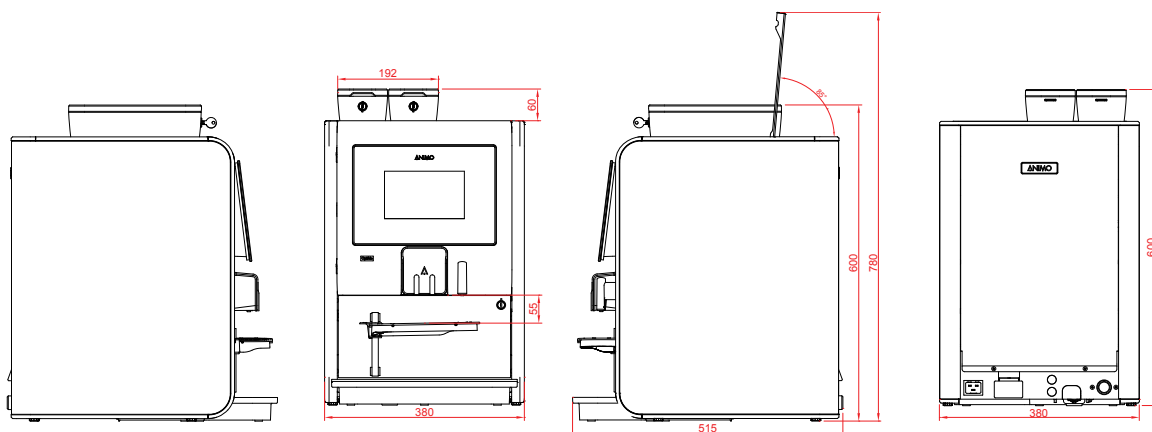

ТЕХНИЧЕСКИЕ ХАРАКТЕРИСТИКИ

- + Время приготовления, чашка (120 мл): 25-30 секунд.
- + Производительность в час: 120 чашек (120 мл) / 14 л
- + Дисплей: сенсорный экран 7 дюймов
- + Регулируемая подставка для чашек: 50-105 мм
- + Максимальное расстояние между краником и подставкой для чашки: 165 мм
- + Источник питания: 220-240 В / 50-60 Гц / 2200 Вт
- + Подключение воды: 3/4 дюйма
- + Объем контейнера для отходов: 3 л (~ 70 чашек)
- + Бойлер из нержавеющей стали с изоляцией (0,5 л) с нагревательным элементом на 1800 Вт и защитой от работы всухую
- + Размеры Ш × Г × В: 380 × 515 × 600 мм
- + Вес: ~ 32 кг

OptiMe

Охладитель молока OptiMe