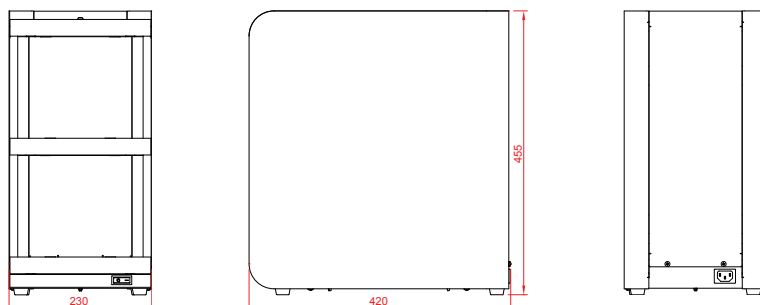

Подогреватель чашки OptiMe