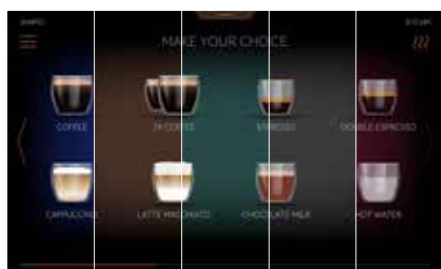

- + Различные цветовые решения для подсветки дисплея