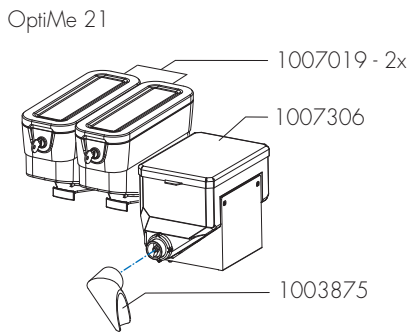

CANISTERS

*Recommended Spare Part

Type : OPTIME (ROTATION PUMP)
Articlenumber : 1010624

From mach. nr. : 2NE20421
Date : 10 - 2021

Page : 12 - 19
Rev : 1.1 / 02-08-2023

Rated voltage : 1N~ 230V 50-60Hz 2875W

Drawer : JK
Date : 28-08-2021

Spare Parts Info

ANIMO

www.animo.eu