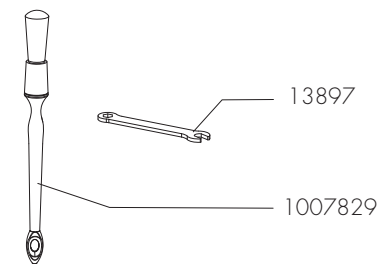

1007040	OptiMe 10
1007041	OptiMe 11
1007042	OptiMe 12
1007043	OptiMe 20
1007044	OptiMe 21
1007045	OptiMe 22

Optime - Rotation

\*Recommended Spare Part

Type	: OPTIME (ROTATION PUMP)
Articlenumber	: 1010624
Rated voltage	: 1N~ 230V 50-60Hz 2875W