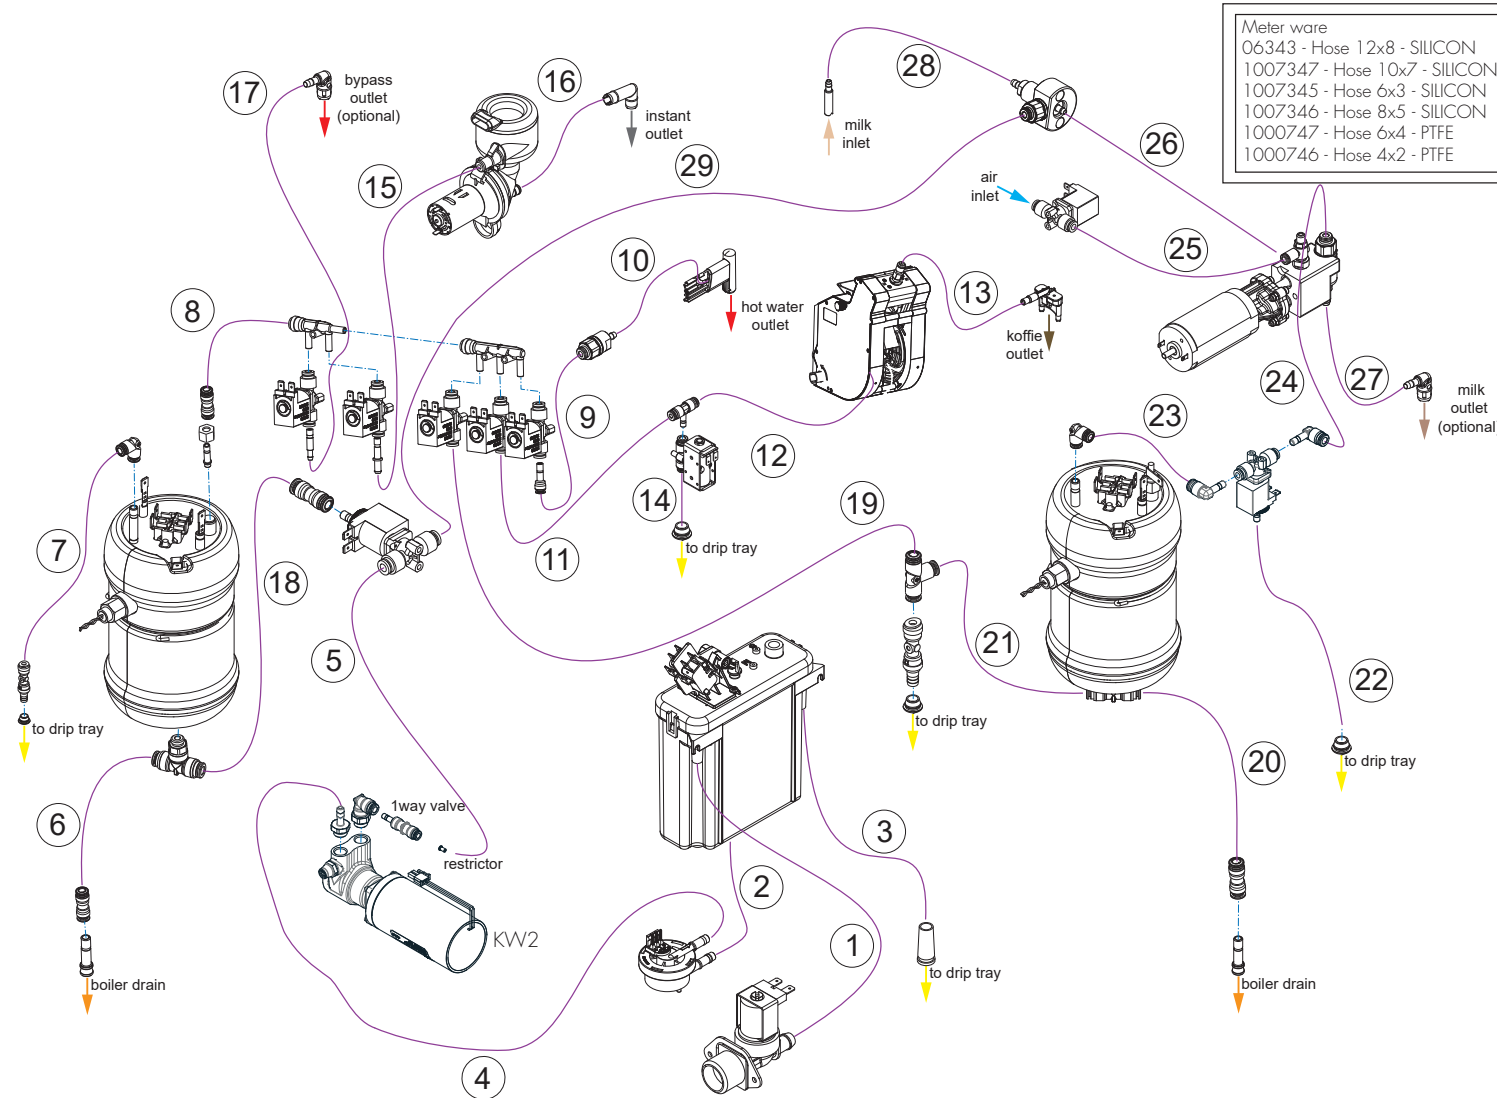

Drawer : JK

Date : 28-08-2021

Spare Parts Info

**ANIMO**

www.animo.eu

## Tubing diagram

Meter ware  
 06343 - Hose 12x8 - SILICON  
 1007347 - Hose 10x7 - SILICON  
 1007345 - Hose 6x3 - SILICON  
 1007346 - Hose 8x5 - SILICON  
 1000747 - Hose 6x4 - PTFE  
 1000746 - Hose 4x2 - PTFE

29	1007534	Ø4x2 L= 480	PTFE
28	1007538	Ø6x3 L= 400	SILICON
27	1008175	Ø8x5 - Ø7x4	SILICON
26	1007562	Ø6x3 L= 125	SILICON
25	1007542	Ø4x2 L= 440	PTFE
24	1005843	Ø4x2 L= 260	PTFE
23	1001933	Ø6x4 L= 205	PTFE
22	1007536	Ø8x5 L= 260	SILICON
21	1002122	Ø6x4 L= 140	PTFE
20	1007525	Ø6x4 L= 415	PTFE
19	1007526	Ø6x4 L= 360	PTFE
18	1007523	Ø6x4 L= 230	PTFE
17	1007532	Ø6x4 L= 440	SILICON
16	1002548	Ø12x8 L= 130	SILICON
15	1007531	Ø8x5 L= 280	SILICON
14	1007948	Ø6x4 L= 65	PTFE
13	1007966	Ø4x2 L= 320	PTFE
12	1010686	Ø4x2 L= 175	PTFE
11	1007966	Ø4x2 L= 320	PTFE
10	1007957	Ø6x3 L= 310	SILICON
9	1004849	Ø4x2 L= 530	PTFE
8	1007524	Ø6x4 L= 270	PTFE
7	1007535	Ø6x4 L= 300	PTFE
6	1007533	Ø6x4 L= 340	PTFE
5	1007524	Ø6x4 L= 270	SILICON
4	1007520	Ø8x5 L= 350	SILICON
3	1007530	Ø10x7 L= 250	SILICON
2	1007528	Ø8x5 L= 75	SILICON
1	1010687	Ø10x7 L= 410	SILICON