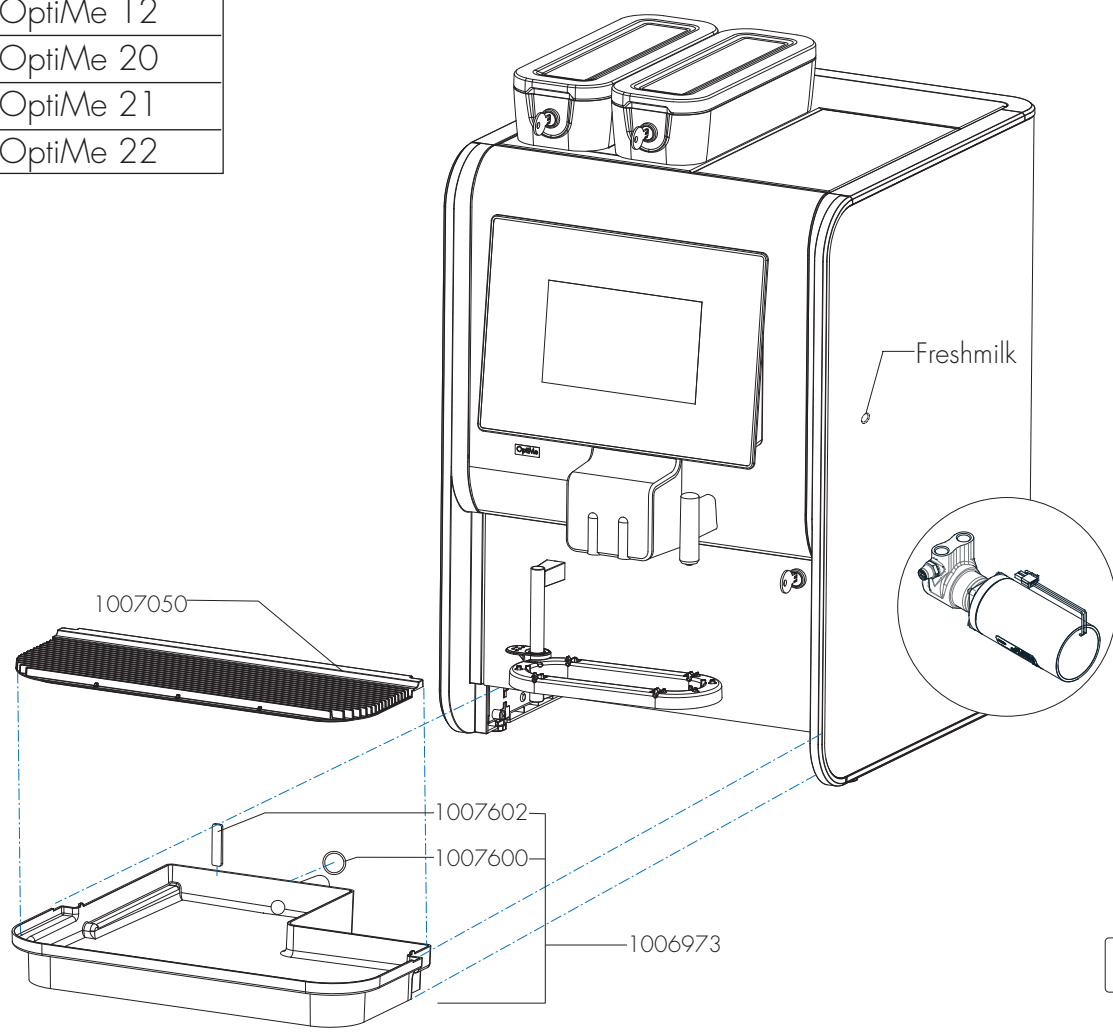

1007040	OptiMe 10
1007041	OptiMe 11
1007042	OptiMe 12
1007043	OptiMe 20
1007044	OptiMe 21
1007045	OptiMe 22

Optime - Rotation

\*Recommended Spare Part

Type	: OPTIME (ROTATION PUMP)
Articlenumber	: 1010624
Rated voltage	: 1N~ 230V 50-60Hz 2875W