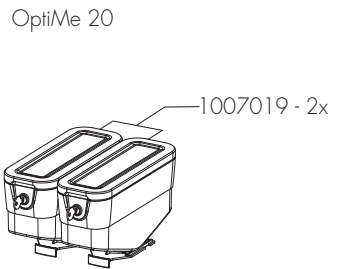

CANISTERS

*Recommended Spare Part

Type : OPTIME (ROTATION PUMP)
Articlenumber : 1010624

From mach. nr. : 2NE20421
Date : 10 - 2021

Page : 12 - 19
Rev : 1.1 / 02-08-2023

Rated voltage : 1N~ 230V 50-60Hz 2875W

Drawer : JK
Date : 28-08-2021

Spare Parts Info

ANIMO

www.animo.eu