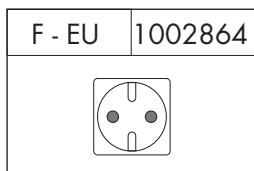

1007040	OptiMe 10
1007041	OptiMe 11
1007042	OptiMe 12
1007043	OptiMe 20
1007044	OptiMe 21
1007045	OptiMe 22

Optime - Rotation

\*Recommended Spare Part

Type	: OPTIME (ROTATION PUMP)
Articlenumber	: 1010624
Rated voltage	: 1N~ 230V 50-60Hz 2875W