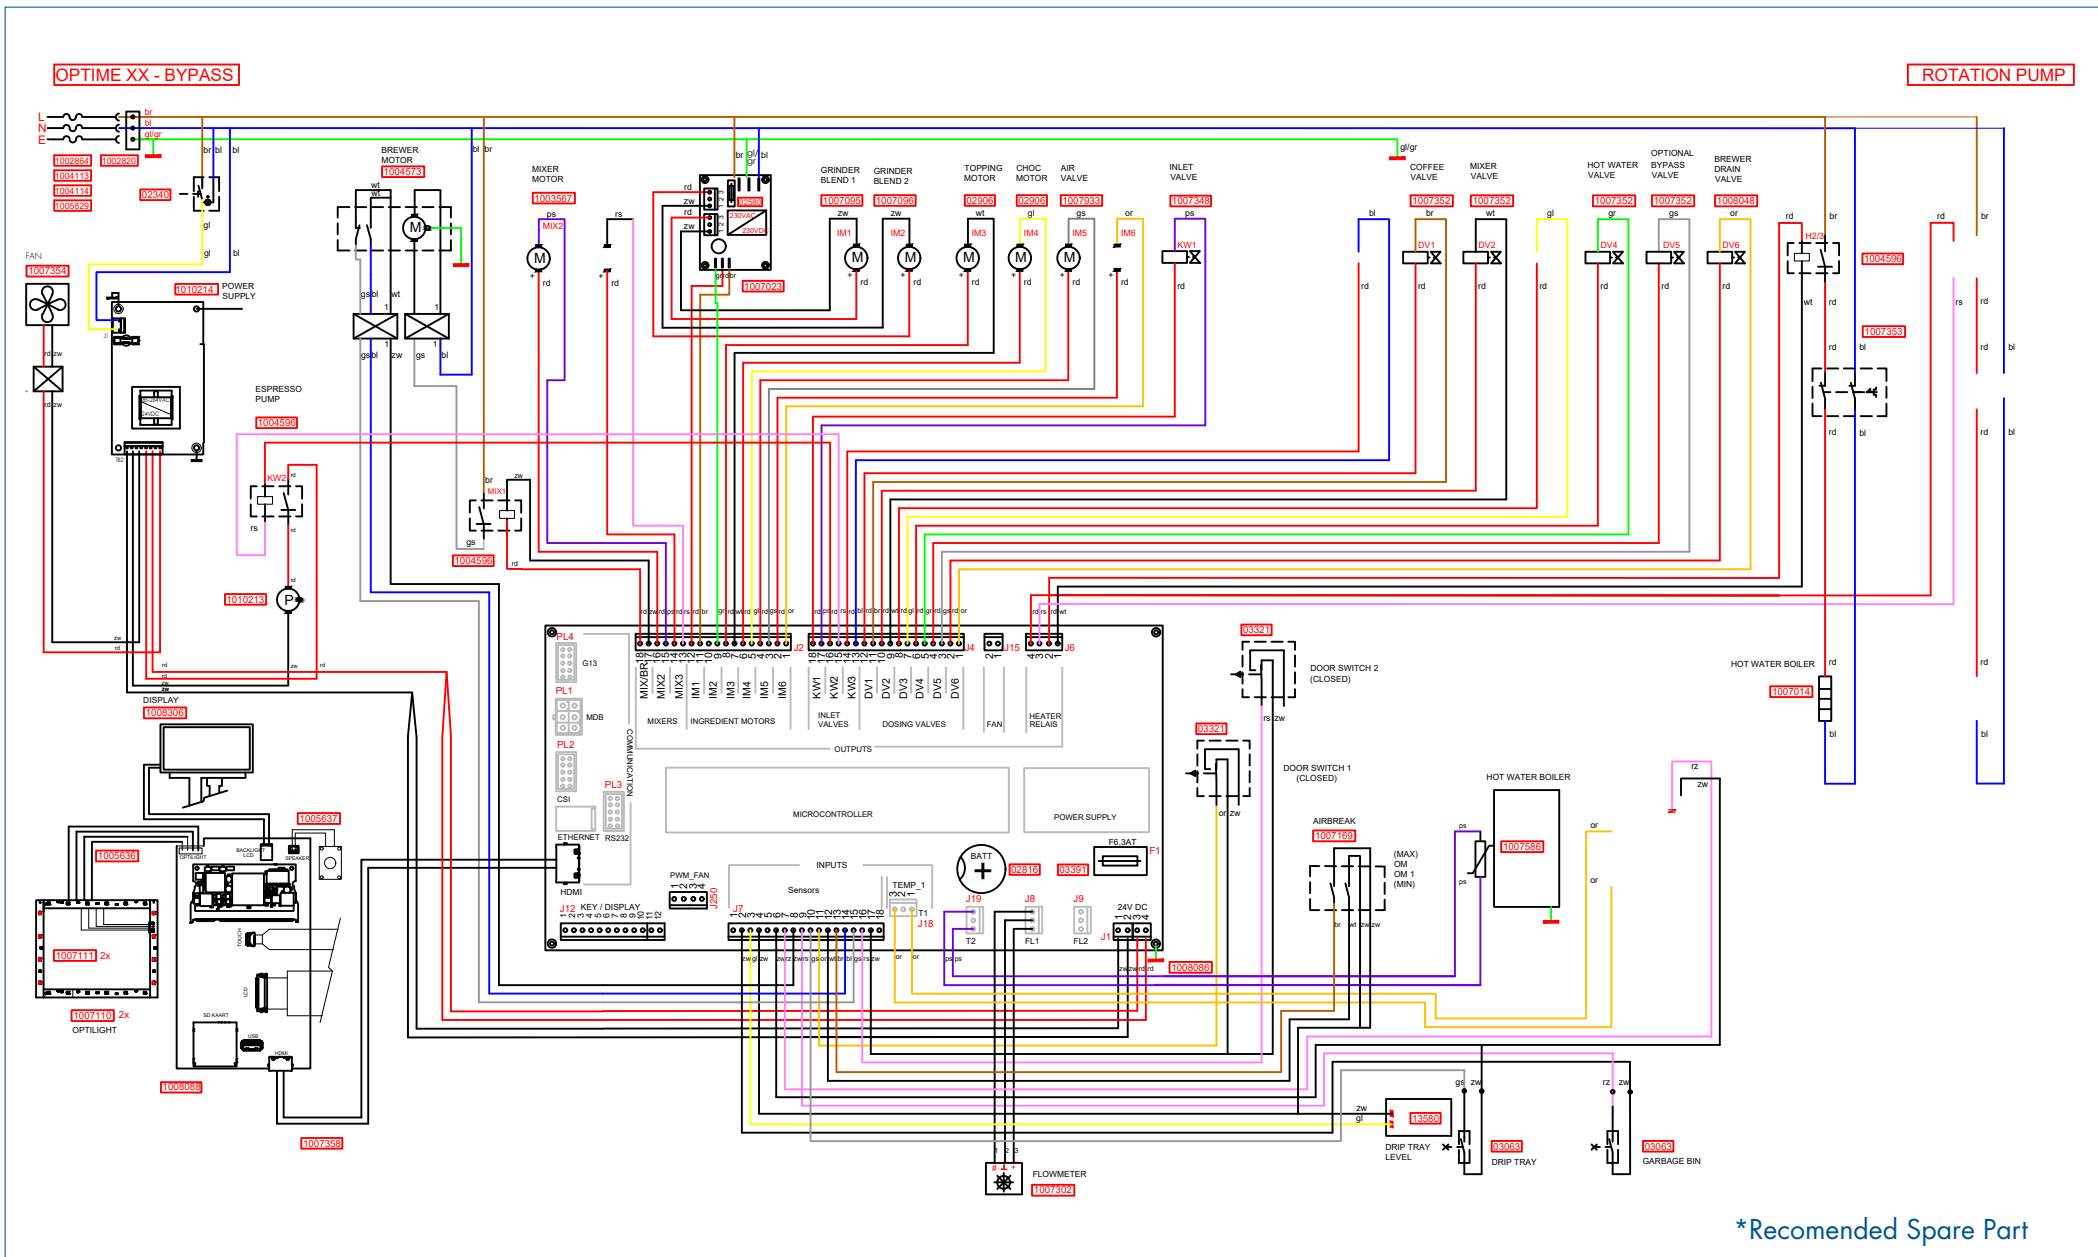

Page : 16 - 19  
 Rev : 1.1 / 02-08-2023

Rated voltage : 1N~ 230V 50-60Hz 2875W

Drawer : JK  
 Date : 28-08-2021

Spare Parts Info

**ANIMO**

www.animo.eu

\*Recommended Spare Part

Type : OPTIME (ROTATION PUMP)	From mach. nr. : 2NE20421	Page : 17 - 19	 <a href="http://www.animo.eu">www.animo.eu</a>
Articlenumber : 1010624	Date : 10 - 2021	Rev : 1.1 / 02-08-2023	
Rated voltage : 1N~ 230V 50-60Hz 2875W	Drawer : JK	<h2>Spare Parts Info</h2>	
	Date : 28-08-2021		