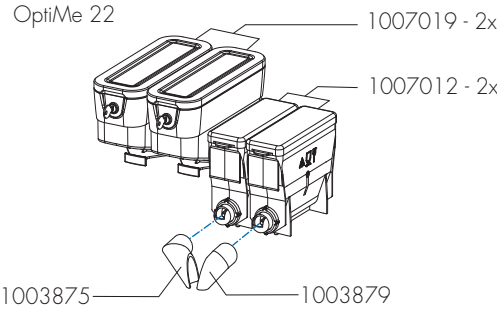

CANISTERS

*Recommended Spare Part

Type : OPTIME (ROTATION PUMP)
Articlenumber : 1010624

From mach. nr. : 2NE20421
Date : 10 - 2021

Page : 12 - 19
Rev : 1.1 / 02-08-2023

Rated voltage : 1N~ 230V 50-60Hz 2875W

Drawer : JK
Date : 28-08-2021

Spare Parts Info

ANIMO

www.animo.eu