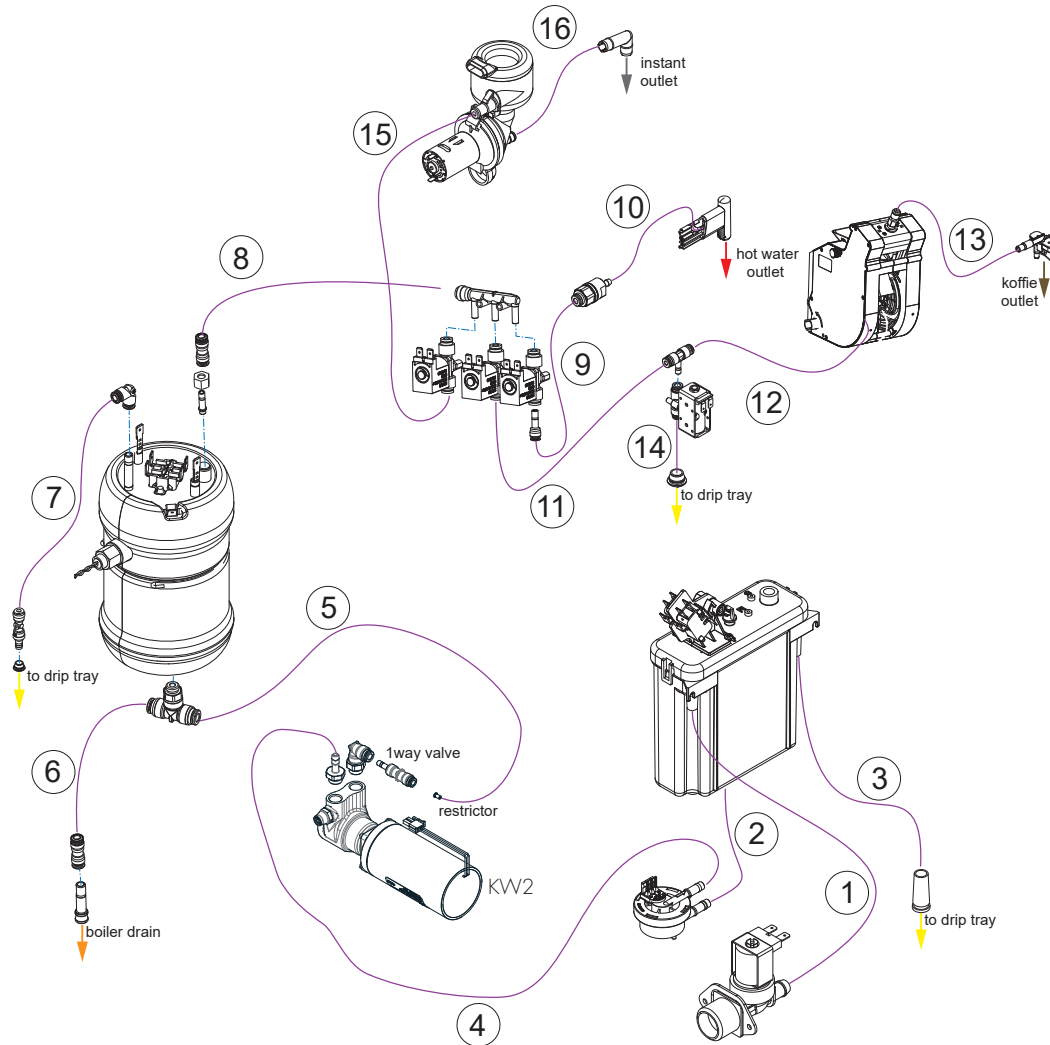

Drawer : JK  
 Date : 28-08-2021

Spare Parts Info

**ANIMO**

www.animo.eu

## Tubeing diagram

Meter ware  
 06343 - Hose 12x8 - SILICON  
 1007347 - Hose 10x7 - SILICON  
 1007345 - Hose 6x3 - SILICON  
 1007346 - Hose 8x5 - SILICON  
 1000747 - Hose 6x4 - PTFE  
 1000746 - Hose 4x2 - PTFE