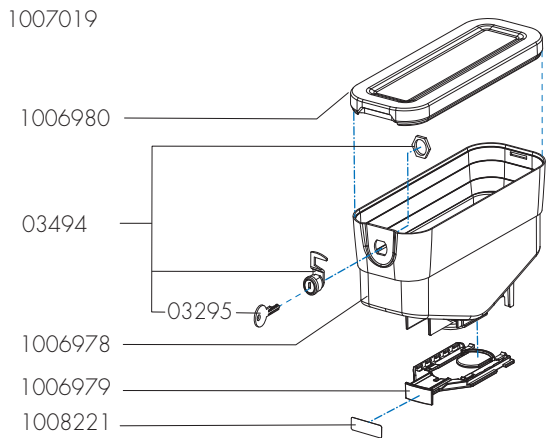

CANISTERS

*Recommended Spare Part

Type : OPTIME (ROTATION PUMP)
Articlenumber : 1010624

From mach. nr. : 2NE20421
Date : 10 - 2021

Page : 12 - 19
Rev : 1.1 / 02-08-2023

Rated voltage : 1N~ 230V 50-60Hz 2875W

Drawer : JK
Date : 28-08-2021

Spare Parts Info

ANIMO

www.animo.eu