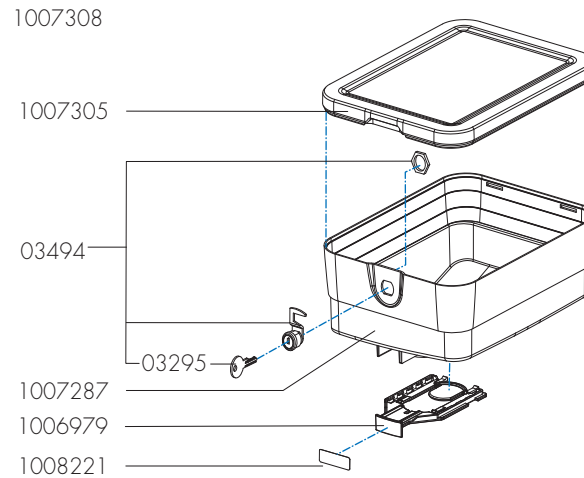

CANISTERS

*Recommended Spare Part

Type : OPTIME (ROTATION PUMP)
Articlenumber : 1010624

From mach. nr. : 2NE20421
Date : 10 - 2021

Page : 12 - 19
Rev : 1.1 / 02-08-2023

Rated voltage : 1N~ 230V 50-60Hz 2875W

Drawer : JK
Date : 28-08-2021

Spare Parts Info

ANIMO

www.animo.eu