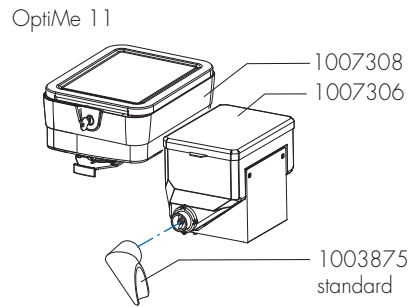

CANISTERS

*Recommended Spare Part

Type : OPTIME (ROTATION PUMP)
Articlenumber : 1010624

From mach. nr. : 2NE20421
Date : 10 - 2021

Page : 12 - 19
Rev : 1.1 / 02-08-2023

Rated voltage : 1N~ 230V 50-60Hz 2875W

Drawer : JK
Date : 28-08-2021

Spare Parts Info

ANIMO

www.animo.eu