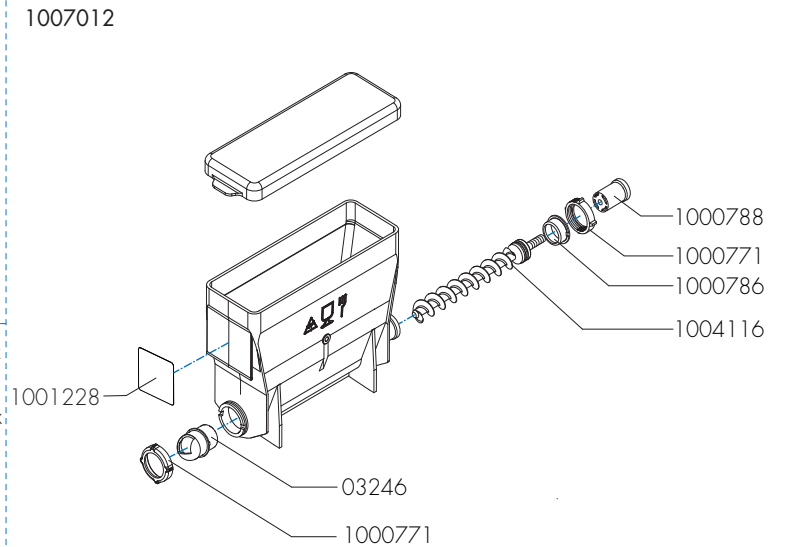

CANISTERS

*Recommended Spare Part

Type : OPTIME (ROTATION PUMP)
Articlenumber : 1010624

From mach. nr. : 2NE20421
Date : 10 - 2021

Page : 12 - 19
Rev : 1.1 / 02-08-2023

Rated voltage : 1N~ 230V 50-60Hz 2875W

Drawer : JK
Date : 28-08-2021

Spare Parts Info

ANIMO

www.animo.eu