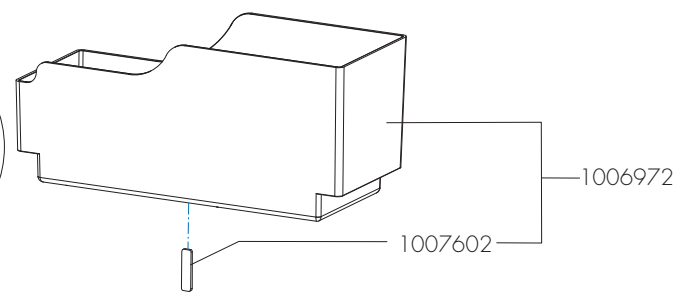

1007040	OptiMe 10
1007041	OptiMe 11
1007042	OptiMe 12
1007043	OptiMe 20
1007044	OptiMe 21
1007045	OptiMe 22

Optime - Rotation

\*Recommended Spare Part

Type	: OPTIME (ROTATION PUMP)
Articlenumber	: 1010624
Rated voltage	: 1N~ 230V 50-60Hz 2875W