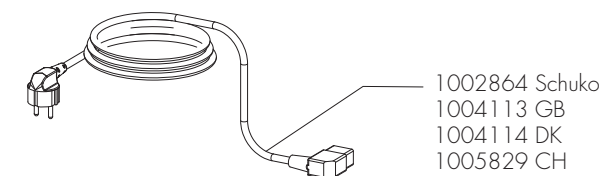

1007040	OptiMe 10
1007041	OptiMe 11
1007042	OptiMe 12
1007043	OptiMe 20
1007044	OptiMe 21
1007045	OptiMe 22

Optime - Rotation

\*Recommended Spare Part

Type	: OPTIME (ROTATION PUMP)
Articlenumber	: 1010624
Rated voltage	: 1N~ 230V 50-60Hz 2875W