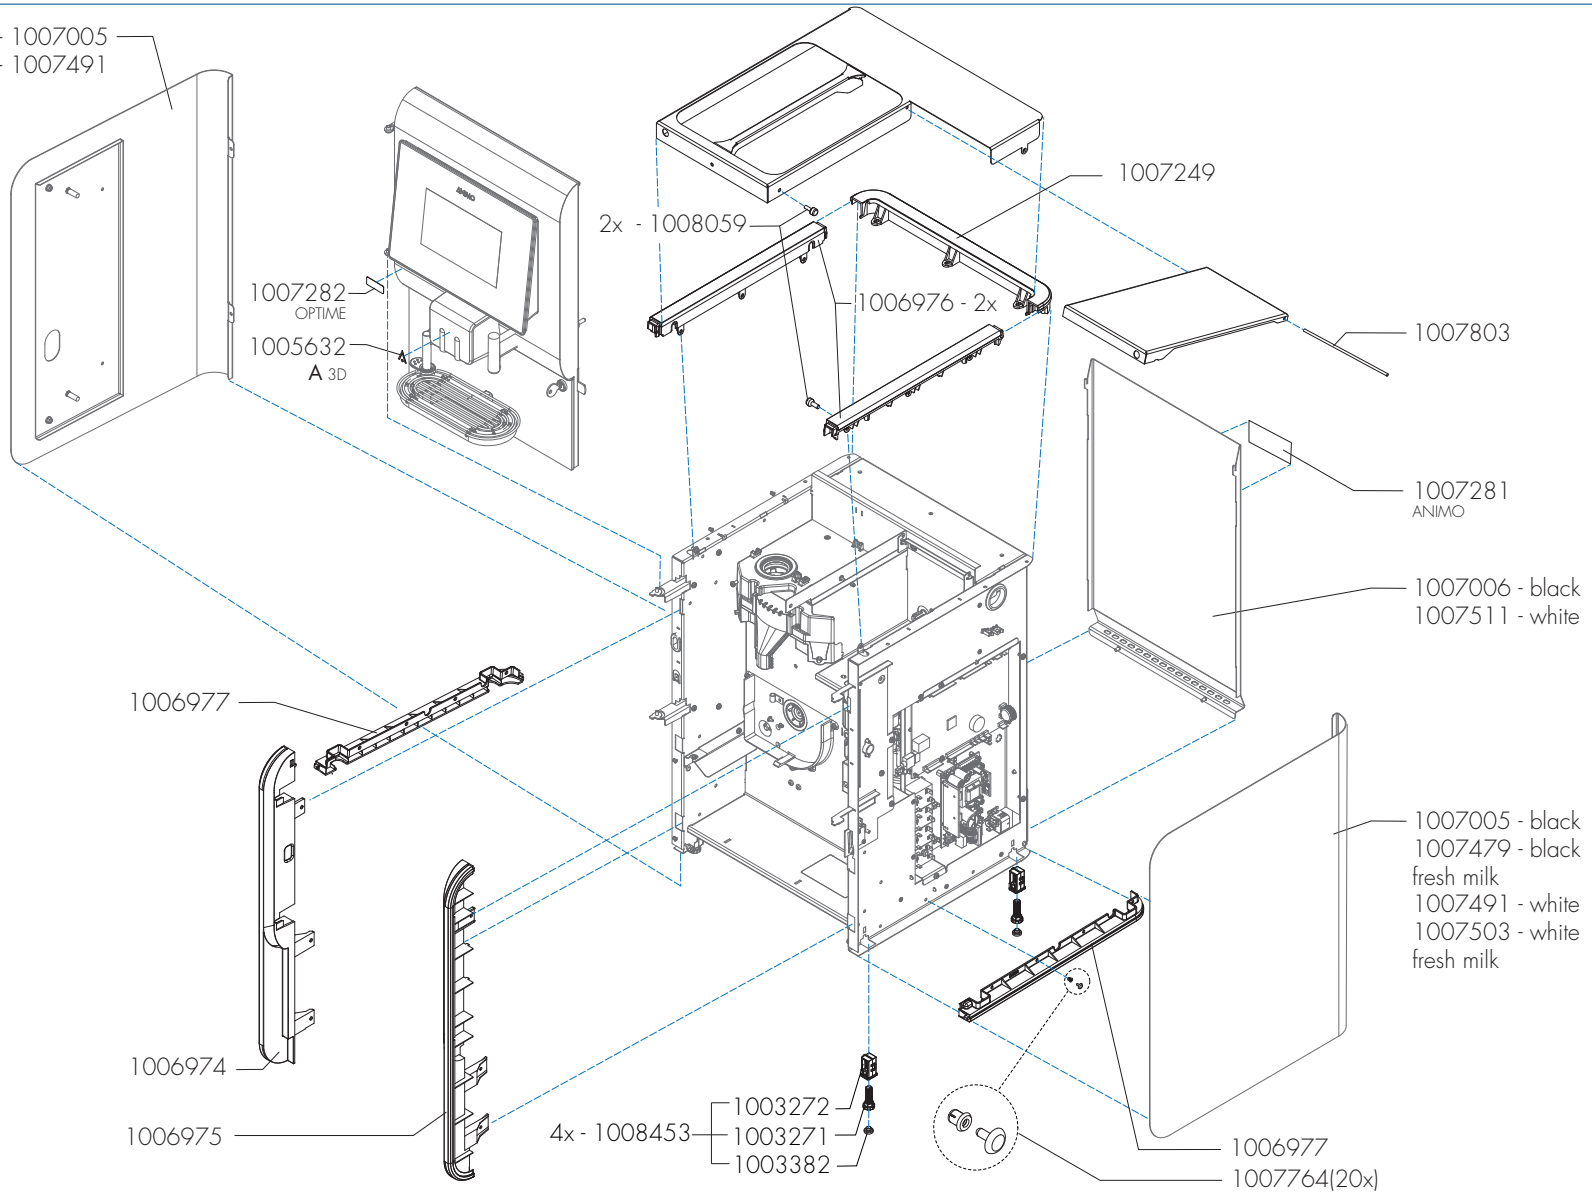

black - 1007005
white - 1007491

*Recommended Spare Part

Type : OPTIME (ROTATION PUMP)
Articlenumber : 1010624

From mach. nr. : 2NE20421
Date : 10 - 2021

Page : 3 - 19
Rev : 1.1 / 02-08-2023

Rated voltage : 1N~ 230V 50-60Hz 2875W

Drawer : JK
Date : 28-08-2021

Spare Parts Info

ANIMO

www.animo.eu