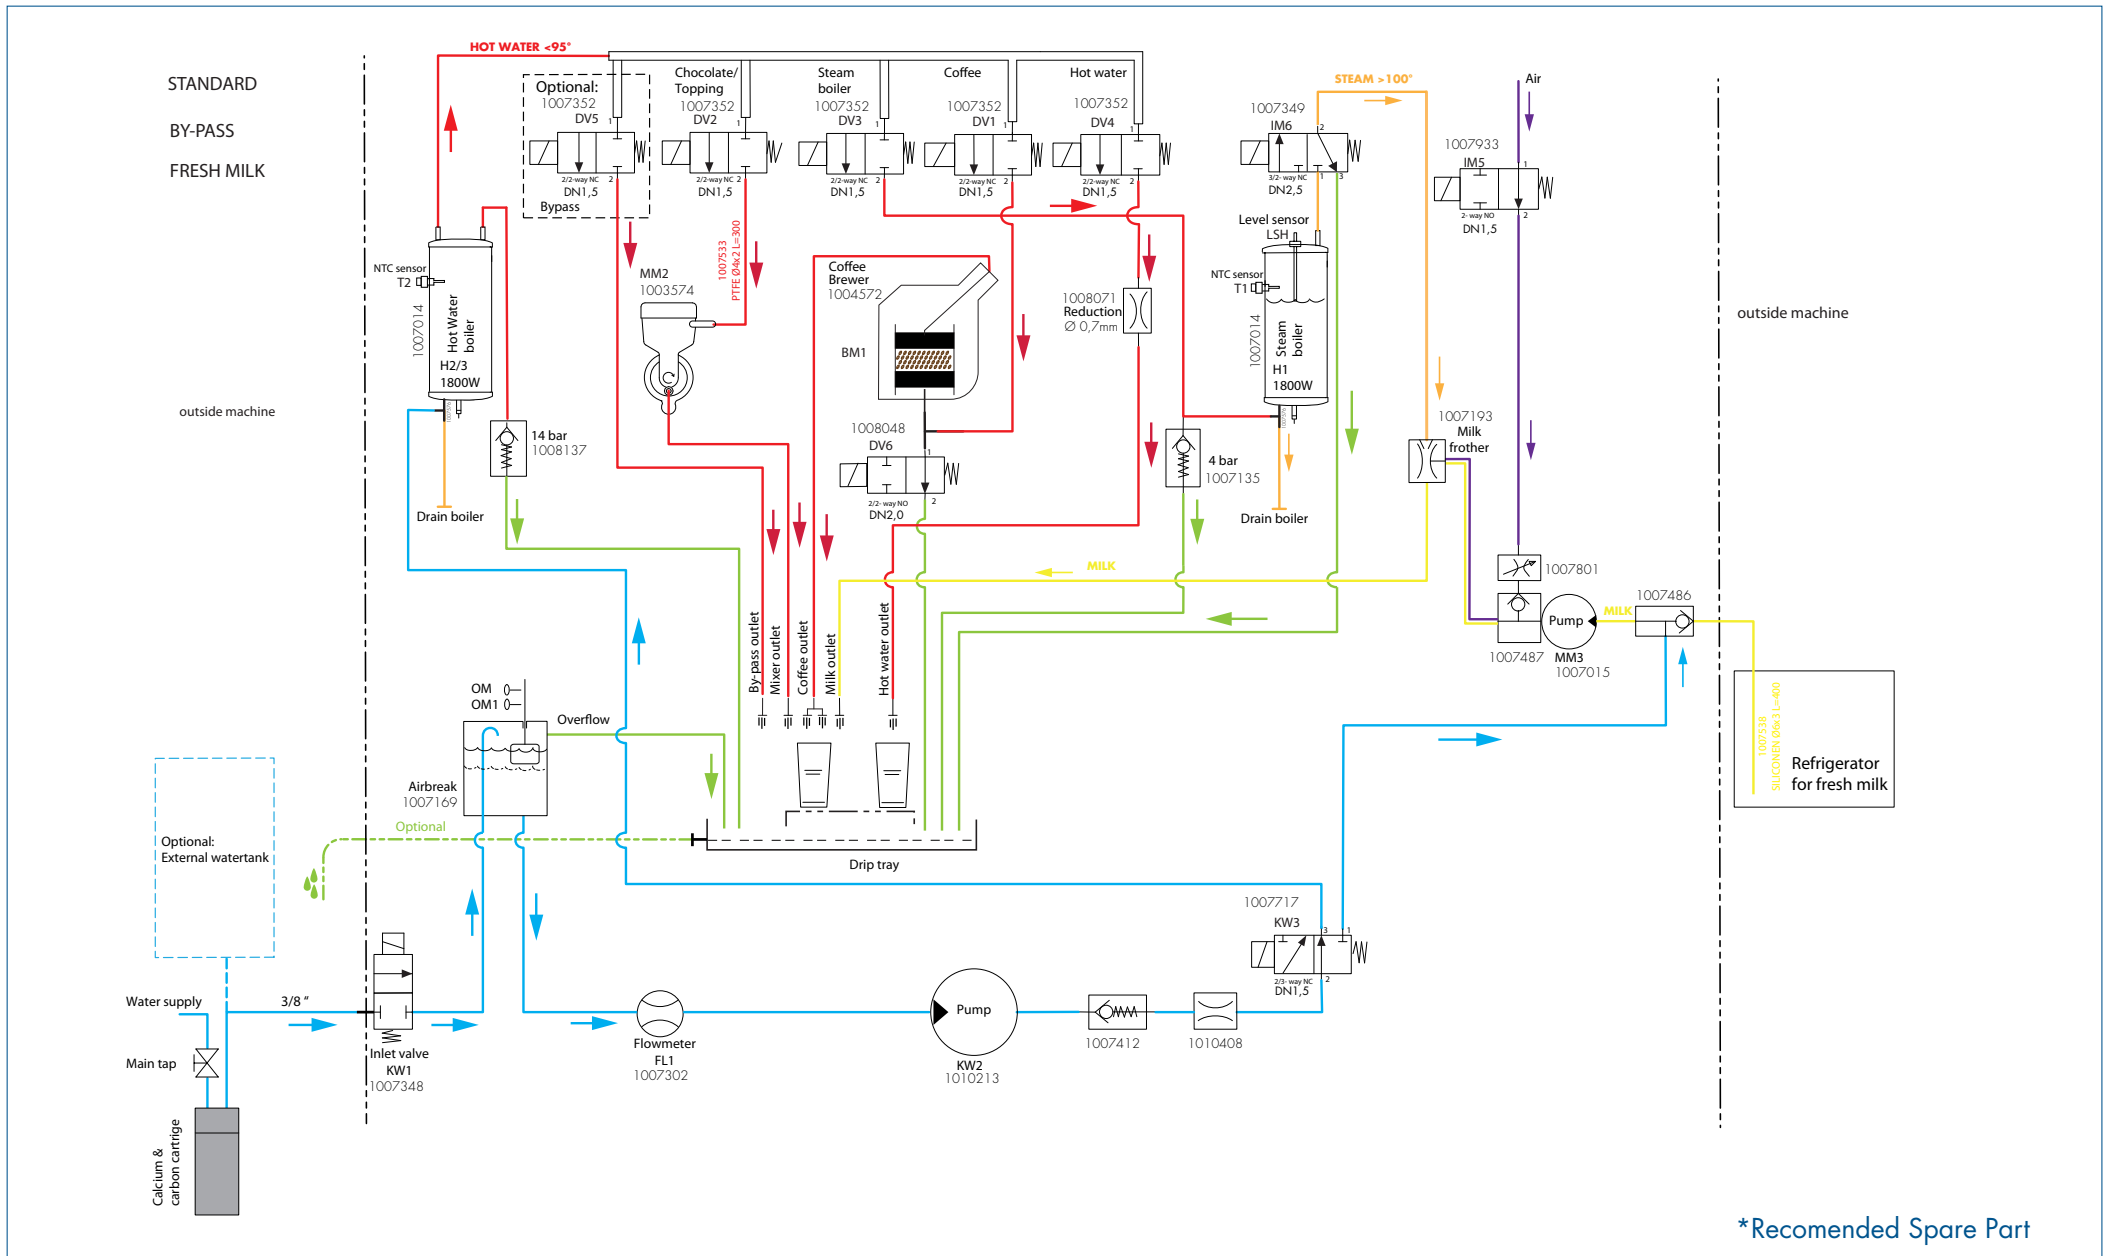

Page : 16 - 19  
 Rev : 1.1 / 02-08-2023

Rated voltage : 1N~ 230V 50-60Hz 2875W

Drawer : JK  
 Date : 28-08-2021

Spare Parts Info

**ANIMO**

www.animo.eu

\*Recommended Spare Part

Type : OPTIME (ROTATION PUMP)	From mach. nr. : 2NE20421	Page : 17 - 19	 <a href="http://www.animo.eu">www.animo.eu</a>
Articlenumber : 1010624	Date : 10 - 2021	Rev : 1.1 / 02-08-2023	
Rated voltage : 1N~ 230V 50-60Hz 2875W	Drawer : JK	<h2>Spare Parts Info</h2>	
	Date : 28-08-2021		