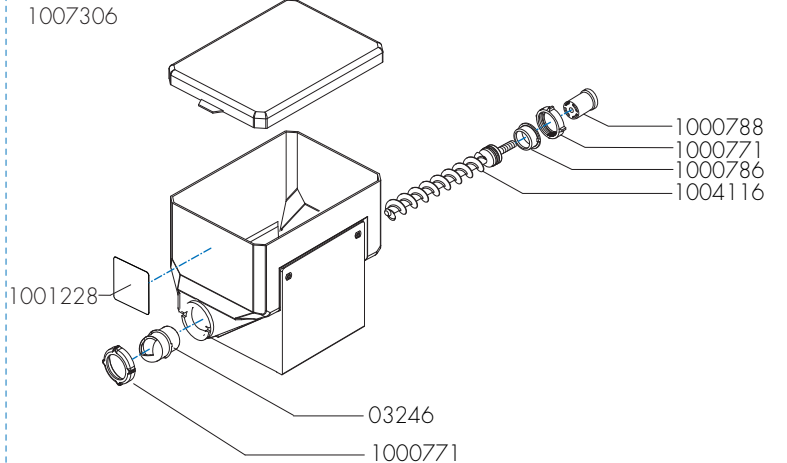

CANISTERS

*Recommended Spare Part

Type : OPTIME (ROTATION PUMP)
Articlenumber : 1010624

From mach. nr. : 2NE20421
Date : 10 - 2021

Page : 12 - 19
Rev : 1.1 / 02-08-2023

Rated voltage : 1N~ 230V 50-60Hz 2875W

Drawer : JK
Date : 28-08-2021

Spare Parts Info

ANIMO

www.animo.eu