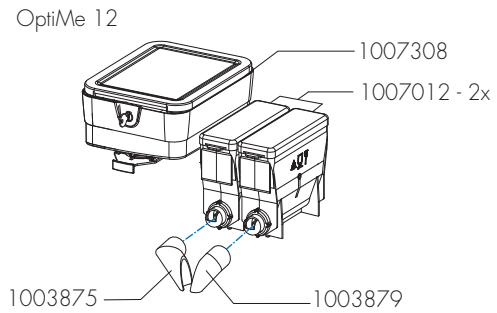

CANISTERS

*Recommended Spare Part

Type : OPTIME (ROTATION PUMP)
Articlenumber : 1010624

From mach. nr. : 2NE20421
Date : 10 - 2021

Page : 12 - 19
Rev : 1.1 / 02-08-2023

Rated voltage : 1N~ 230V 50-60Hz 2875W

Drawer : JK
Date : 28-08-2021

Spare Parts Info

ANIMO

www.animo.eu