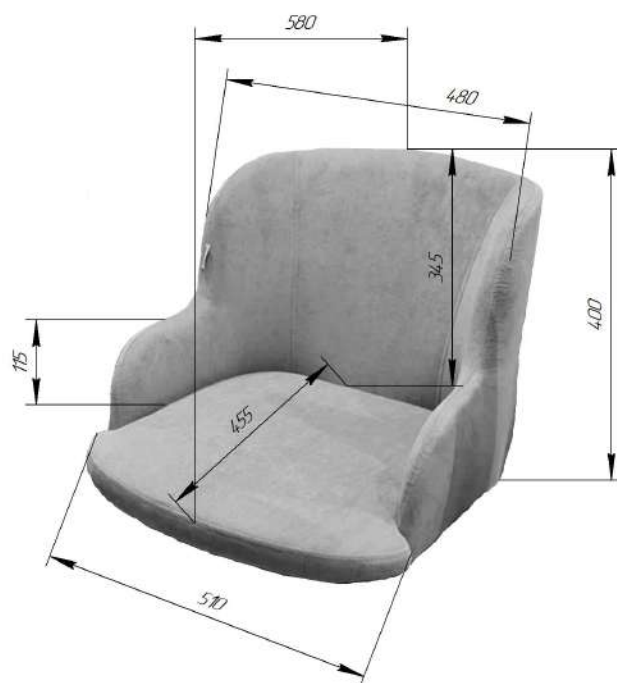

Sheffilton
Удобная мебель. Всегда.

СИДЕНИЕ SHT-ST39-4

*ВНИМАНИЕ! Данные по размерам носят информационный характер.
Пожалуйста, уточняйте размеры, если планируете участвовать в тендере!

Габаритные размеры изделия $\pm 5,0$ мм.

Sheffilton
Удобная мебель. Всегда.

СТУЛ ПОЛУБАРНЫЙ SHT-ST29/S29P-1

ВНИМАНИЕ! Данные по размерам носят информационный характер.
Пожалуйста, уточняйте размеры, если планируете участвовать в тендере!

Габаритные размеры изделия $\pm 5,0$ мм.