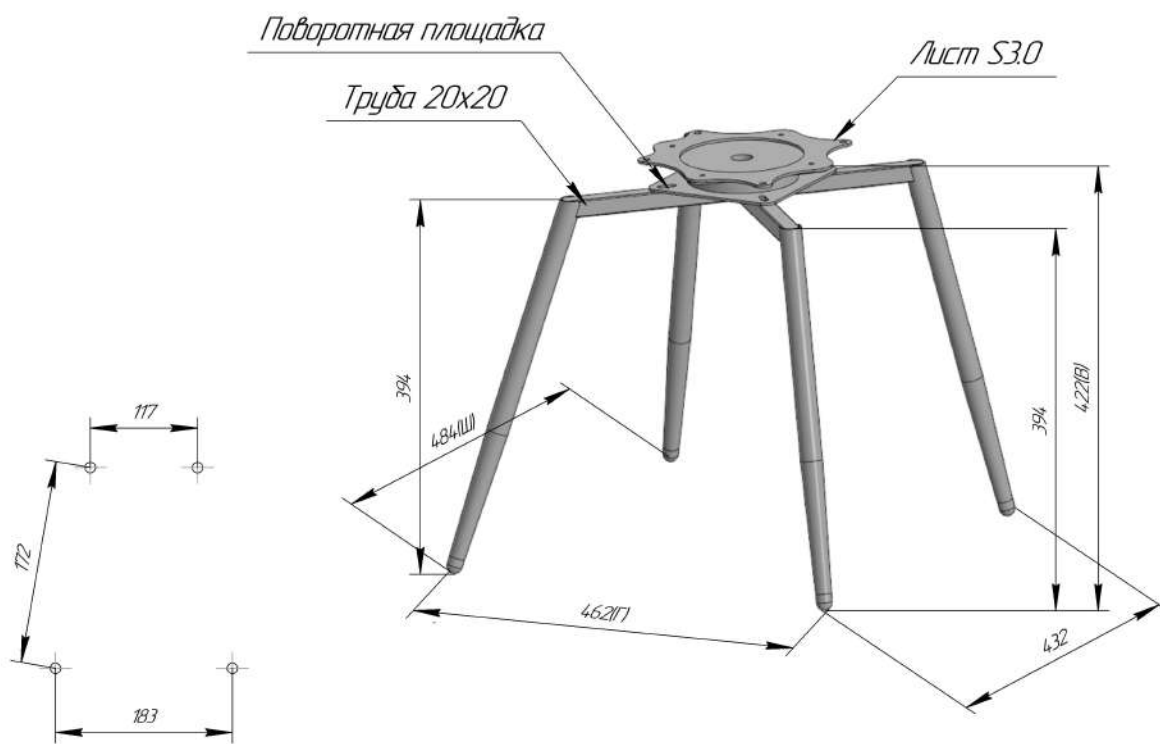

Sheffilton
Удобная мебель. Всегда.

СИДЕНИЕ SHT-ST39-4

*ВНИМАНИЕ! Данные по размерам носят информационный характер.
Пожалуйста, уточняйте размеры, если планируете участвовать в тендере!

Габаритные размеры изделия $\pm 5,0$ мм.

Sheffilton
Удобная мебель. Всегда.

СТУЛ ПОЛУБАРНЫЙ SHT-ST29/S29P-1

ВНИМАНИЕ! Данные по размерам носят информационный характер.
Пожалуйста, уточняйте размеры, если планируете участвовать в тендере!

Габаритные размеры изделия $\pm 5,0$ мм.