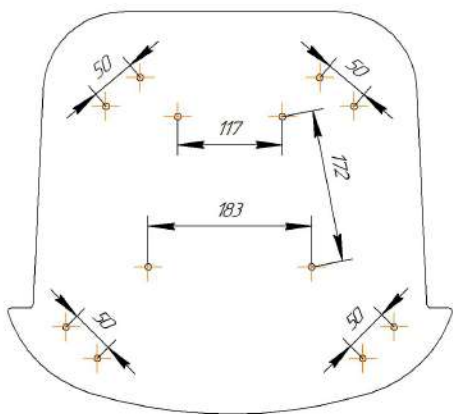

Sheffilton
Удобная мебель. Всегда.

СИДЕНИЕ SHT-ST39-4

*ВНИМАНИЕ! Данные по размерам носят информационный характер.
Пожалуйста, уточняйте размеры, если планируете участвовать в тендере!

Габаритные размеры изделия $\pm 5,0$ мм.

Sheffilton
Удобная мебель. Всегда.

СТУЛ ПОЛУБАРНЫЙ SHT-ST29/S29P-1

ВНИМАНИЕ! Данные по размерам носят информационный характер.
Пожалуйста, уточняйте размеры, если планируете участвовать в тендере!

Габаритные размеры изделия $\pm 5,0$ мм.