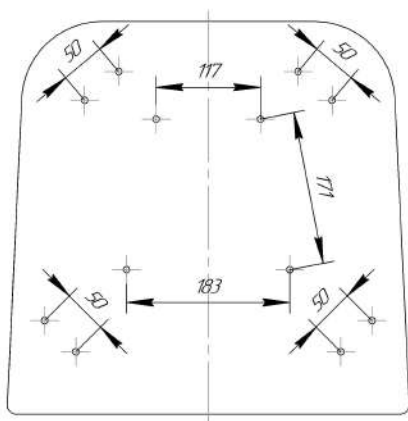

Sheffilton
Удобная мебель. Всегда.

СИДЕНИЕ SHT-ST43-2

ВНИМАНИЕ! Данные по размерам носят информационный характер.
Пожалуйста, уточняйте размеры, если планируете участвовать в тендере!

*Массив 40x20
твёрд. пород дерева*

Лист S3,0

*Внимание! Данные по размерам носят информационный характер.
пожалуйста, уточняйте размеры, если планируете участвовать в тендере!