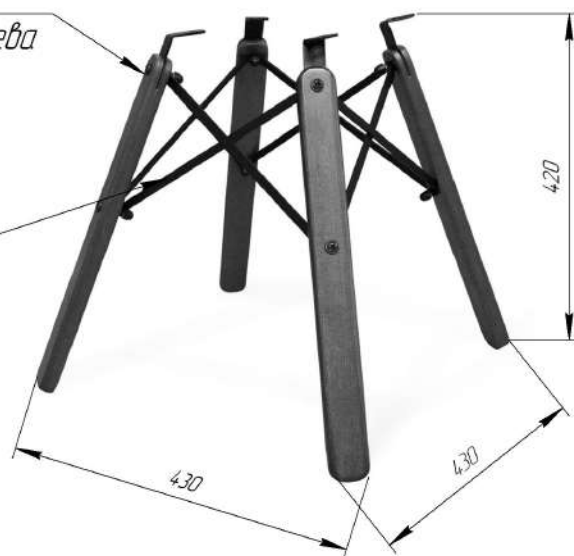

Sheffilton
Удобная мебель. Всегда.

СИДЕНИЕ SHT-ST43-2

ВНИМАНИЕ! Данные по размерам носят информационный характер.
Пожалуйста, уточняйте размеры, если планируете участвовать в тендере!

*Массив 40x20
твёрд. пород дерева*

Лист S3,0

*Внимание! Данные по размерам носят информационный характер.
пожалуйста, уточняйте размеры, если планируете участвовать в тендере!