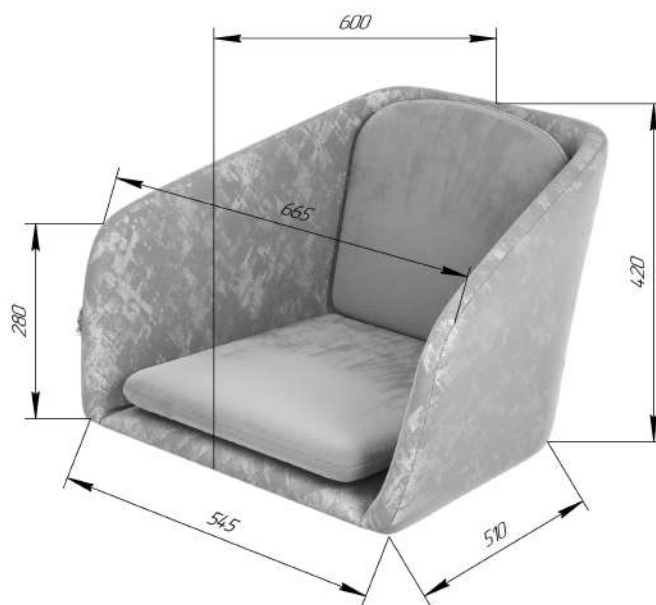

Sheffilton
Удобная мебель. Всегда.

СИДЕНИЕ SHT-ST43-2

ВНИМАНИЕ! Данные по размерам носят информационный характер.
Пожалуйста, уточняйте размеры, если планируете участвовать в тендере!

*Массив 40x20
твёрд. пород дерева*

Лист S3,0

*Внимание! Данные по размерам носят информационный характер.
пожалуйста, уточняйте размеры, если планируете участвовать в тендере!