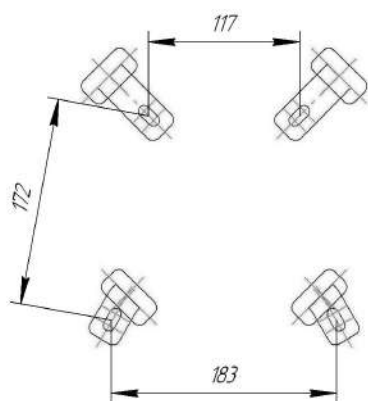

Sheffilton
Удобная мебель. Всегда.

СИДЕНИЕ SHT-ST43-2

ВНИМАНИЕ! Данные по размерам носят информационный характер.
Пожалуйста, уточняйте размеры, если планируете участвовать в тендере!

*Массив 40x20
твёрд. пород дерева*

Лист S3,0

*Внимание! Данные по размерам носят информационный характер.
пожалуйста, уточняйте размеры, если планируете участвовать в тендере!