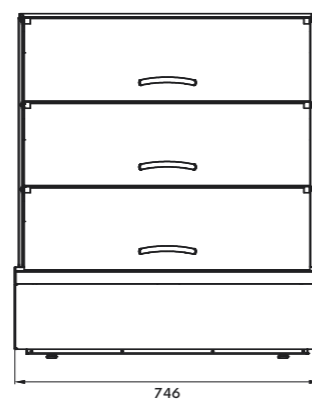

2 GN SELF SERVICE