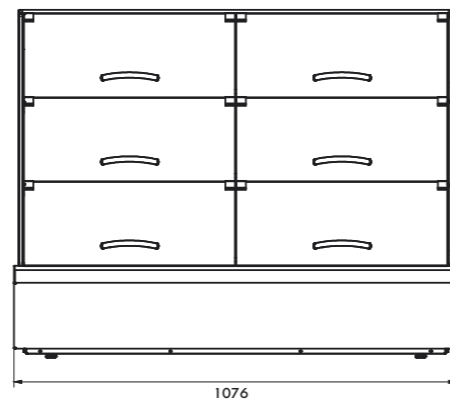

3 GN SELF SERVICE

COLD

❗ Спецификации / Description:

- Диапазон температур +2/+6 °C*
- Охлаждение вентилятором, электронный блок управления
- Автоматическое размораживание и выпаривание конденсата

- Temperature range +2/+6 °C*
- Air ventilated with electronic controller
- Automatic defrosting and evaporation

* При температуре окружающей среды +25 °C и относительной влажности 60%. /
By ambient condition of +25 °C and 60% relative humidity.

📄 Технические параметры / Technical information:

MODEL ARTICLE	РАЗМЕРЫ DIMENSIONS дл. x шир. x выс. (мм) / l x w x h (mm)	РЕШЕТКА SHELF (мм/мм)	ПОТРЕБЛЯЕМАЯ МОЩНОСТЬ POWER (Вт/Вт)
2 GN COLD	746 x 717 x 845	640 x 388 640 x 458	340
3 GN COLD	1076 x 717 x 845	1025 x 388 1080 x 458	420
	ОСВЕЩЕНИЕ LIGHT (Вт/Вт)	ДИАПАЗОН ТЕМПЕРАТУР TEMP. RANGE (°C)	ВЕС ВТТО NETTO (кг/кг)
2 GN COLD	3x 13	+2 /+6	84
3 GN COLD	3x 21	+2 /+6	107

RUS ENG Get your satisfaction

unis

www.uniscool.cz