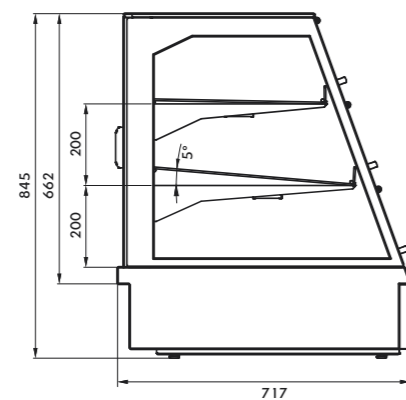

⊕ Конструкция / Construction