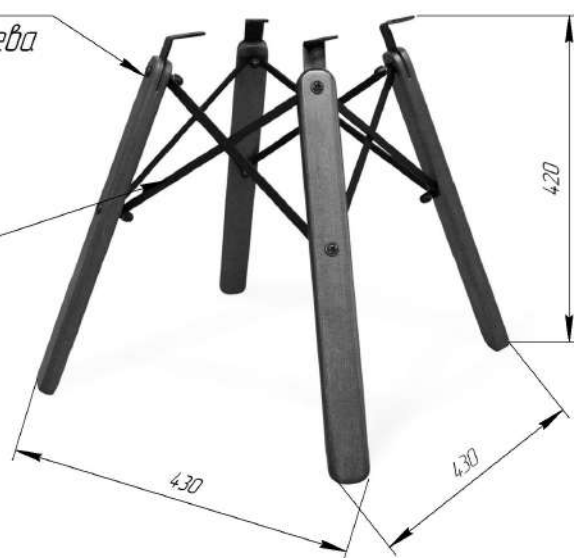

## СИДЕНИЕ МЯГКОЕ SHT-ST38

*Массив 40x20  
твёрд. пород дерева*

*Лист S3,0*

\*Внимание! Данные по размерам носят информационный характер.  
пожалуйста, уточняйте размеры, если планируете участвовать в тендере!