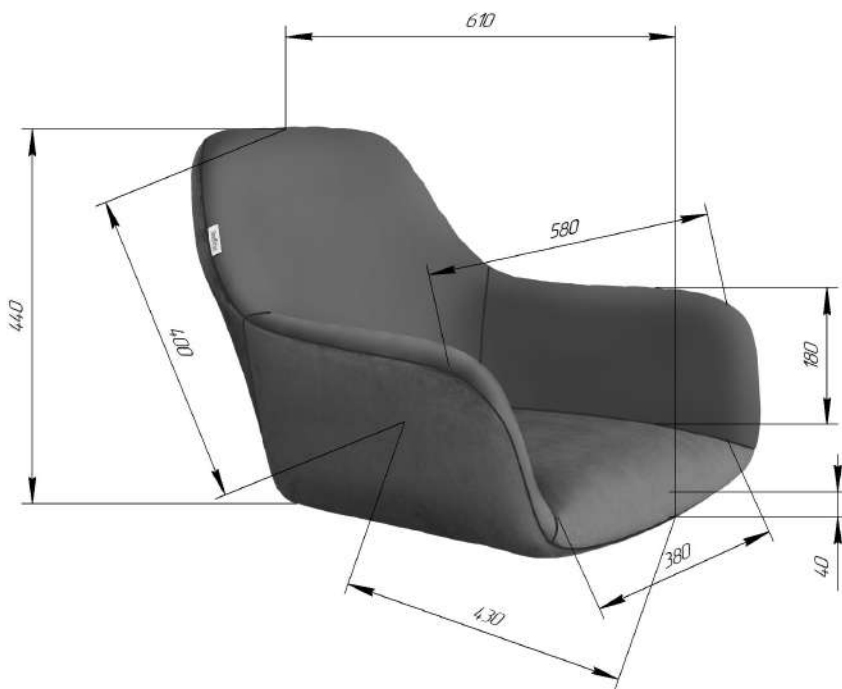

## СИДЕНИЕ МЯГКОЕ SHT-ST38

*Массив 40x20  
твёрд. пород дерева*

*Лист S3,0*

\*Внимание! Данные по размерам носят информационный характер.  
пожалуйста, уточняйте размеры, если планируете участвовать в тендере!