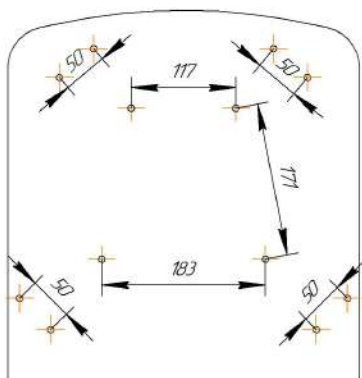

## СИДЕНИЕ МЯГКОЕ SHT-ST38

*Массив 40x20  
твёрд. пород дерева*

*Лист S3,0*

\*Внимание! Данные по размерам носят информационный характер.  
пожалуйста, уточняйте размеры, если планируете участвовать в тендере!