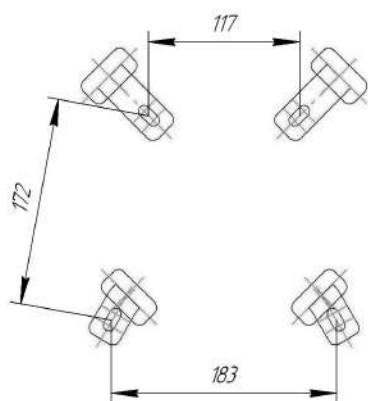

## СИДЕНИЕ МЯГКОЕ SHT-ST38

*Массив 40x20  
твёрд. пород дерева*

*Лист S3,0*

\*Внимание! Данные по размерам носят информационный характер.  
пожалуйста, уточняйте размеры, если планируете участвовать в тендере!