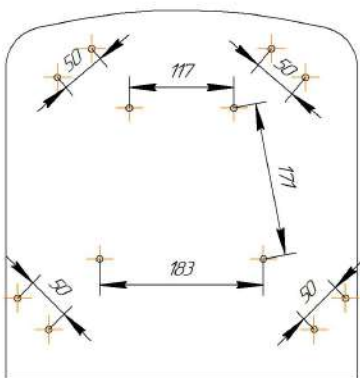

ВНИМАНИЕ! Данные по размерам носят информационный характер.
Пожалуйста, уточняйте размеры, если планируете участвовать в тендере!