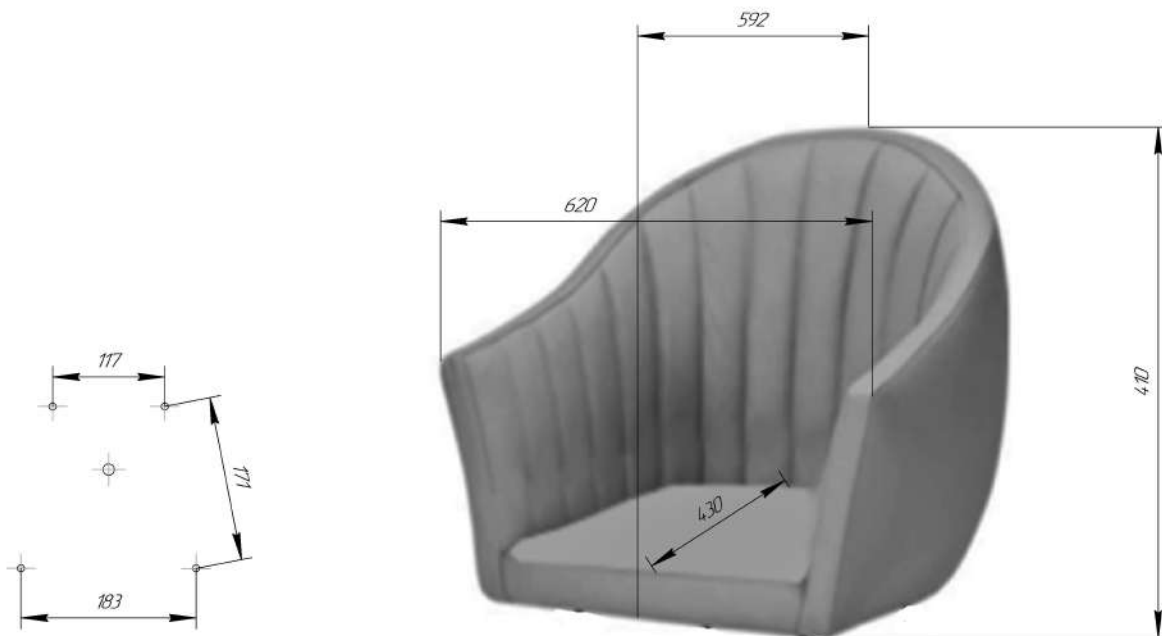

Sheffilton
Удобная мебель. Всегда.

СИДЕНИЕ SHT-ST42-1

ВНИМАНИЕ! Данные по размерам носят информационный характер.
Пожалуйста, уточняйте размеры, если планируете участвовать в тендере!

Sheffilton
Удобная мебель. Всегда.

КАРКАС СТУЛА ШТ-S95-1