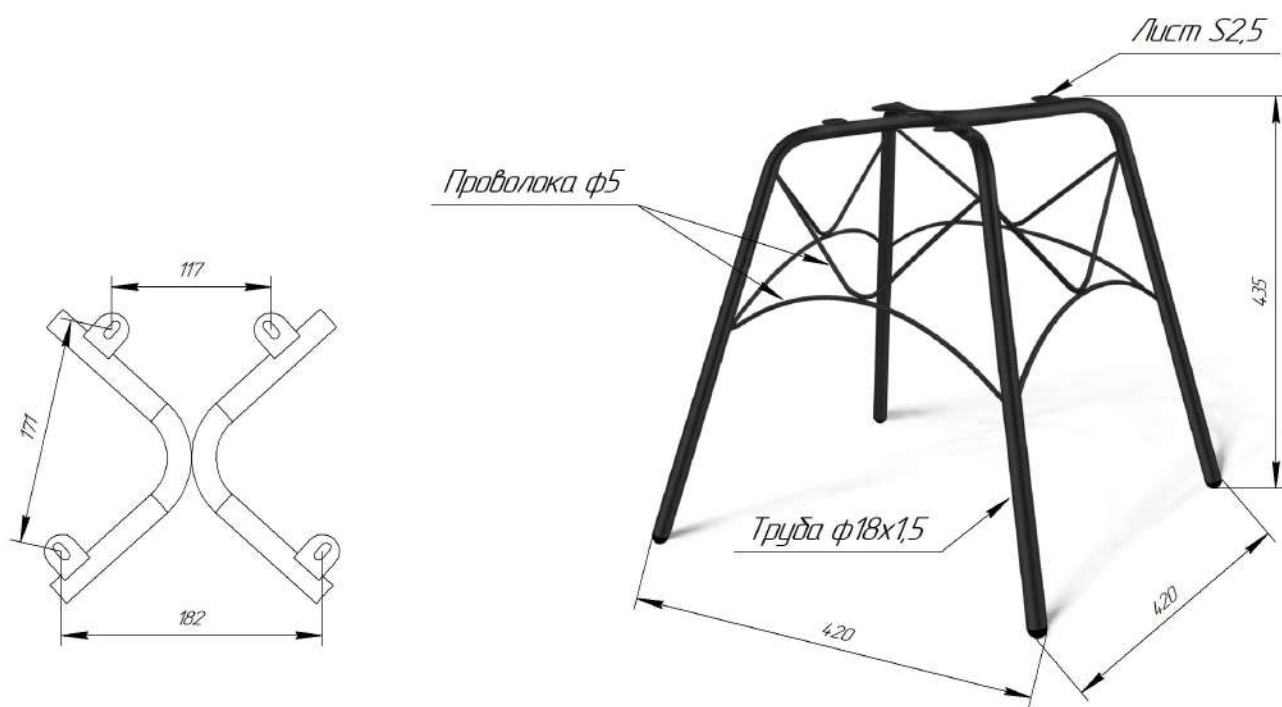

Sheffilton
Удобная мебель. Всегда.

СИДЕНИЕ SHT-ST38

ВНИМАНИЕ! Данные по размерам носят информационный характер.
Пожалуйста, уточняйте размеры, если планируете участвовать в тендере!

Sheffilton
Удобная мебель. Всегда.

КАРКАС СТУЛА SHT-S107

ВНИМАНИЕ! Данные по размерам носят информационный характер.
Пожалуйста, уточняйте размеры, если планируете участвовать в тендере!