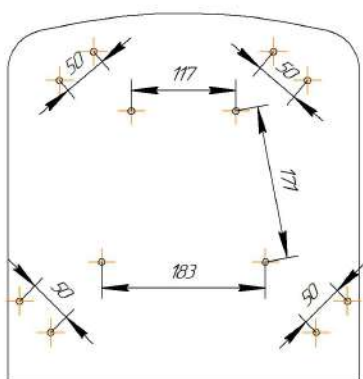

Sheffilton
Удобная мебель. Всегда.

СИДЕНИЕ SHT-ST38

ВНИМАНИЕ! Данные по размерам носят информационный характер.
Пожалуйста, уточняйте размеры, если планируете участвовать в тендере!

Sheffilton
Удобная мебель. Всегда.

КАРКАС СТУЛА SHT-S107

ВНИМАНИЕ! Данные по размерам носят информационный характер.
Пожалуйста, уточняйте размеры, если планируете участвовать в тендере!