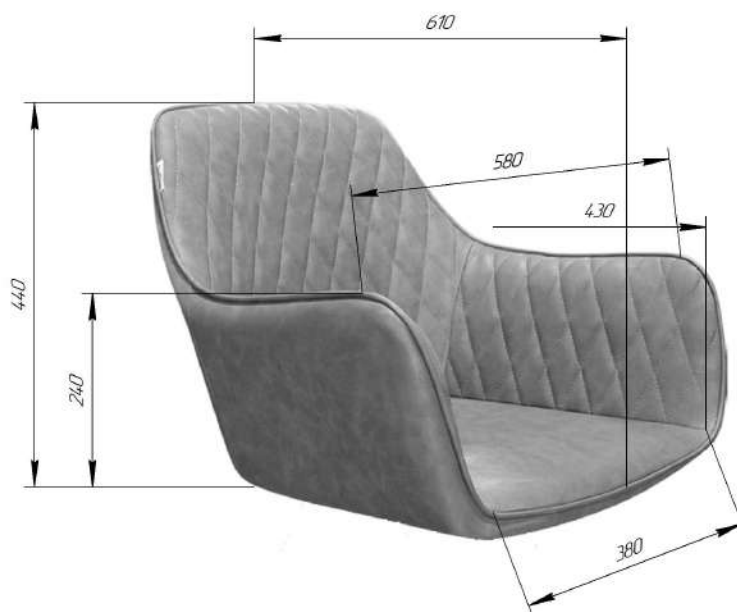

Sheffilton
Удобная мебель. Всегда.

СИДЕНИЕ SHT-ST38

ВНИМАНИЕ! Данные по размерам носят информационный характер.
Пожалуйста, уточняйте размеры, если планируете участвовать в тендере!

Sheffilton
Удобная мебель. Всегда.

КАРКАС СТУЛА SHT-S107

ВНИМАНИЕ! Данные по размерам носят информационный характер.
Пожалуйста, уточняйте размеры, если планируете участвовать в тендере!