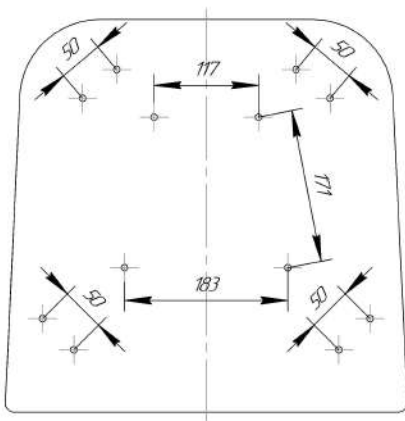

Sheffilton
Удобная мебель. Всегда.

СИДЕНИЕ SHT-ST43-2

ВНИМАНИЕ! Данные по размерам носят информационный характер.
Пожалуйста, уточняйте размеры, если планируете участвовать в тендере!

Sheffilton
Удобная мебель. Всегда.

КАРКАС СТУЛА SHT-S95-1