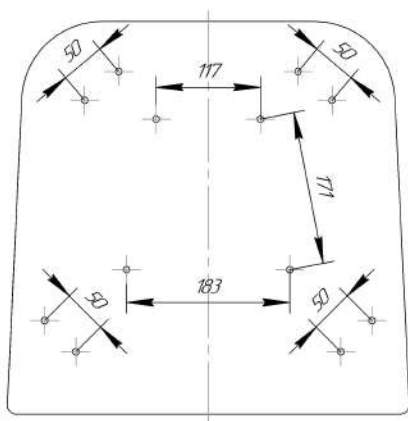

## СИДЕНИЕ SHT-ST43-2

**ВНИМАНИЕ!** Данные по размерам носят информационный характер.  
Пожалуйста, уточняйте размеры, если планируете участвовать в тендере!

**Sheffilton**  
Удобная мебель. Всегда.

## КАРКАС СТУЛА SHT-S37