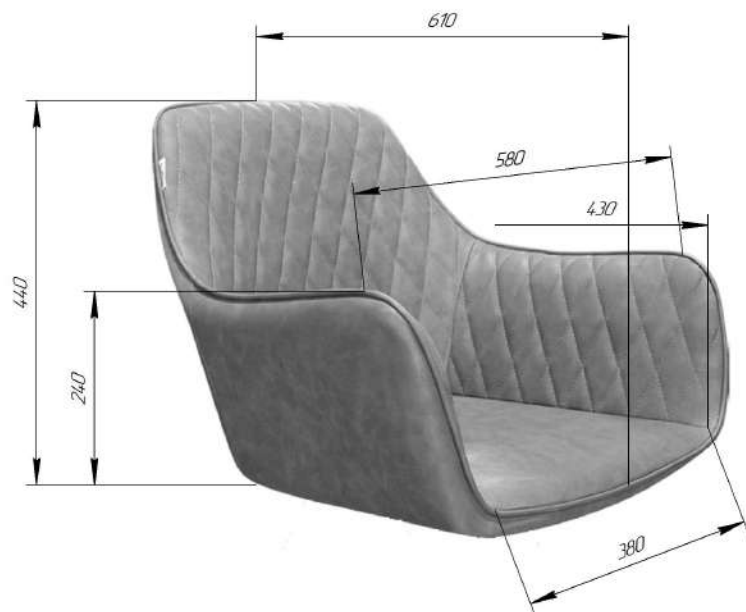

## СИДЕНИЕ SHT-ST38

**ВНИМАНИЕ!** Данные по размерам носят информационный характер.  
Пожалуйста, уточняйте размеры, если планируете участвовать в тендере!

**Sheffilton**  
Удобная мебель. Всегда.

## КАРКАС СТУЛА SHT-S154

**ВНИМАНИЕ!** Данные по размерам носят информационный характер.  
Пожалуйста, уточняйте размеры, если планируете участвовать в тендере!

Габаритные размеры изделия  $\pm 10,0$  мм.