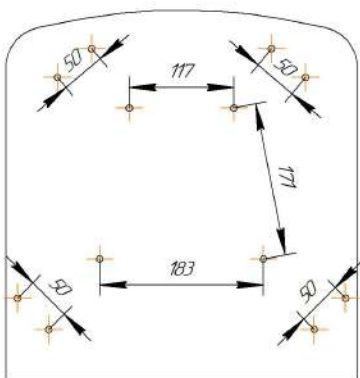

## СИДЕНИЕ SHT-ST38

**ВНИМАНИЕ!** Данные по размерам носят информационный характер.  
Пожалуйста, уточняйте размеры, если планируете участвовать в тендере!

**Sheffilton**  
Удобная мебель. Всегда.

## КАРКАС СТУЛА SHT-S154

**ВНИМАНИЕ!** Данные по размерам носят информационный характер.  
Пожалуйста, уточняйте размеры, если планируете участвовать в тендере!

Габаритные размеры изделия  $\pm 10,0$  мм.