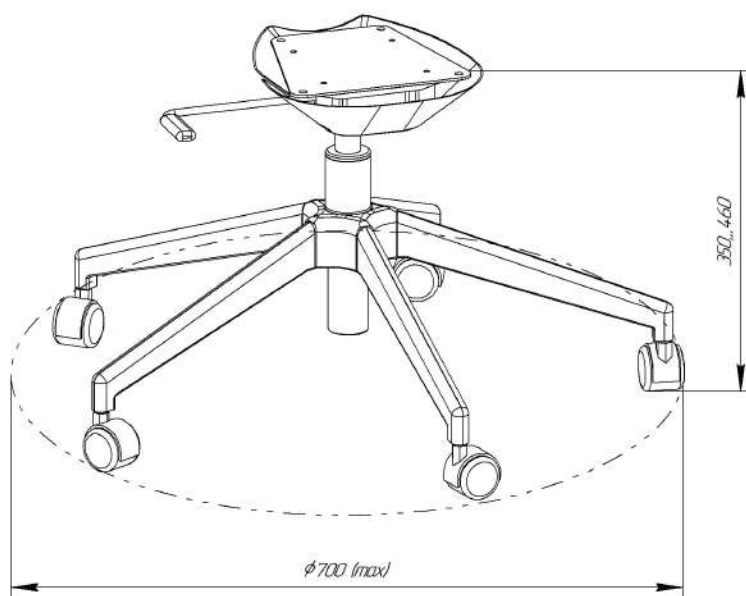

## СИДЕНИЕ SHT-ST38

**ВНИМАНИЕ!** Данные по размерам носят информационный характер.  
Пожалуйста, уточняйте размеры, если планируете участвовать в тендере!

**Sheffilton**  
Удобная мебель. Всегда.

## КАРКАС СТУЛА SHT-S154

**ВНИМАНИЕ!** Данные по размерам носят информационный характер.  
Пожалуйста, уточняйте размеры, если планируете участвовать в тендере!

Габаритные размеры изделия  $\pm 10,0$  мм.