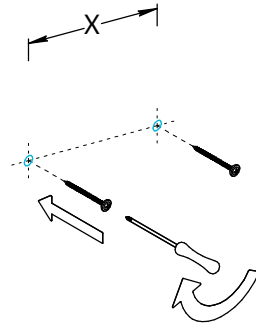

Зеркала VE.S.MI.117, VE.S.MI.90 Инструкция по установке

VE.S.MI.117
монтаж вертикально

VE.S.MI.117
монтаж горизонтально

VE.S.MI.90
монтаж вертикально

VE.S.MI.90
монтаж горизонтально

Потребуется дополнительный инвентарь для надежного монтажа изделия, который не входит в комплект поставки. Зеркало имеет сетевой шнур с вилкой 220 В.

KERAMA MARAZZI

1

2

3

4

5

6