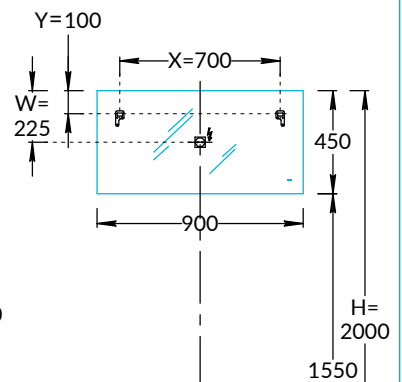

Зеркала VE.S.MI.117, VE.S.MI.90 Инструкция по установке

VE.S.MI.117
монтаж вертикально

VE.S.MI.117
монтаж горизонтально

VE.S.MI.90
монтаж вертикально

VE.S.MI.90
монтаж горизонтально

Потребуется дополнительный инвентарь для надежного монтажа изделия, который не входит в комплект поставки. Зеркало имеет сетевой шнур с вилкой 220 В.