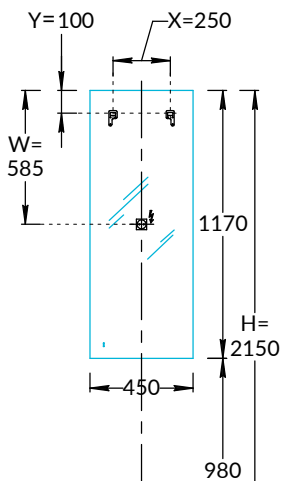

Зеркала VE.S.MI.117, VE.S.MI.90 Инструкция по установке

VE.S.MI.117
монтаж вертикально

VE.S.MI.117
монтаж горизонтально

VE.S.MI.90
монтаж вертикально

VE.S.MI.90
монтаж горизонтально

Потребуется дополнительный инвентарь для надежного монтажа изделия, который не входит в комплект поставки. Зеркало имеет сетевой шнур с вилкой 220 В.

KERAMA MARAZZI

1

2

3

4

5

6