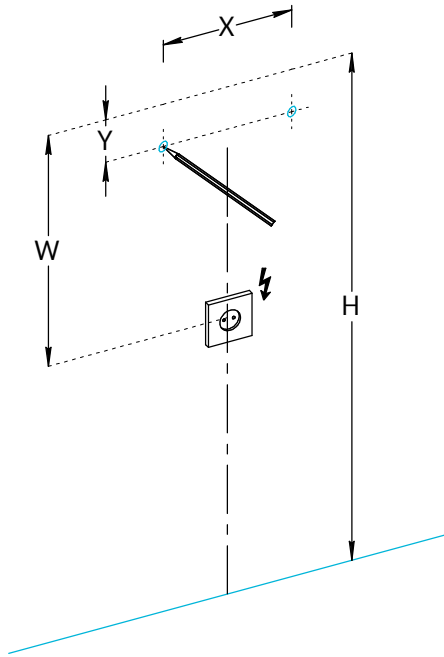

Зеркала VE.S.MI.117, VE.S.MI.90 Инструкция по установке

VE.S.MI.117
монтаж вертикально

VE.S.MI.117
монтаж горизонтально

VE.S.MI.90
монтаж вертикально

VE.S.MI.90
монтаж горизонтально

Потребуется дополнительный инвентарь для надежного монтажа изделия, который не входит в комплект поставки. Зеркало имеет сетевой шнур с вилкой 220 В.

KERAMA MARAZZI

1

2

3

4

5

6