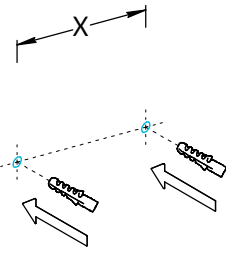

Зеркала VE.S.MI.117, VE.S.MI.90 Инструкция по установке

VE.S.MI.117
монтаж вертикально

VE.S.MI.117
монтаж горизонтально

VE.S.MI.90
монтаж вертикально

VE.S.MI.90
монтаж горизонтально

Потребуется дополнительный инвентарь для надежного монтажа изделия, который не входит в комплект поставки. Зеркало имеет сетевой шнур с вилкой 220 В.

KERAMA MARAZZI

1

2

3

4

5

6