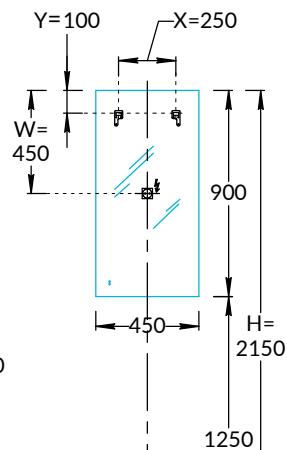

Зеркала VE.S.MI.117, VE.S.MI.90 Инструкция по установке

VE.S.MI.117
монтаж вертикально

VE.S.MI.117
монтаж горизонтально

VE.S.MI.90
монтаж вертикально

VE.S.MI.90
монтаж горизонтально

Потребуется дополнительный инвентарь для надежного монтажа изделия, который не входит в комплект поставки. Зеркало имеет сетевой шнур с вилкой 220 В.

KERAMA MARAZZI

1

2

3

4

5

6