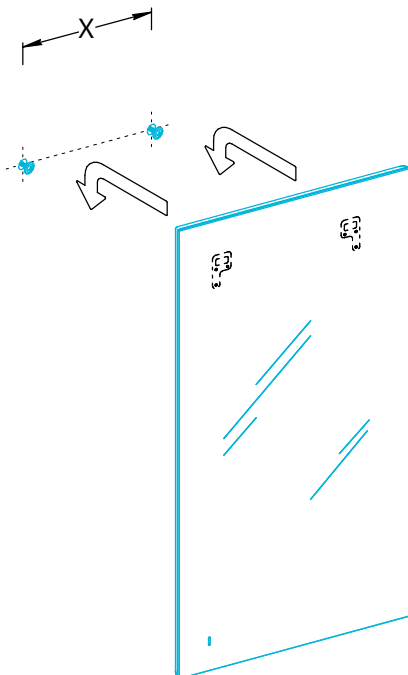

Зеркала VE.S.MI.117, VE.S.MI.90 Инструкция по установке

VE.S.MI.117
монтаж вертикально

VE.S.MI.117
монтаж горизонтально

VE.S.MI.90
монтаж вертикально

VE.S.MI.90
монтаж горизонтально

Потребуется дополнительный инвентарь для надежного монтажа изделия, который не входит в комплект поставки. Зеркало имеет сетевой шнур с вилкой 220 В.

KERAMA MARAZZI

1

2

3

4

5

6