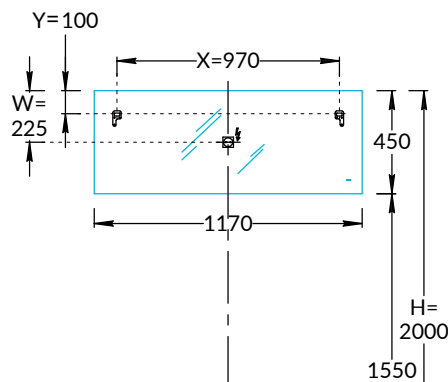

Зеркала VE.S.MI.117, VE.S.MI.90 Инструкция по установке

VE.S.MI.117
монтаж вертикально

VE.S.MI.117
монтаж горизонтально

VE.S.MI.90
монтаж вертикально

VE.S.MI.90
монтаж горизонтально

Потребуется дополнительный инвентарь для надежного монтажа изделия, который не входит в комплект поставки. Зеркало имеет сетевой шнур с вилкой 220 В.