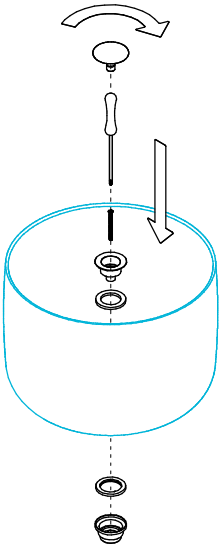

Раковина накладная MA.WB.42 Инструкция по установке

* Размер для смесителя Linea 71028EKM

Потребуется дополнительный инвентарь для надежного монтажа изделия, который не входит в комплект поставки.

KERAMA MARAZZI

1

2

3

4