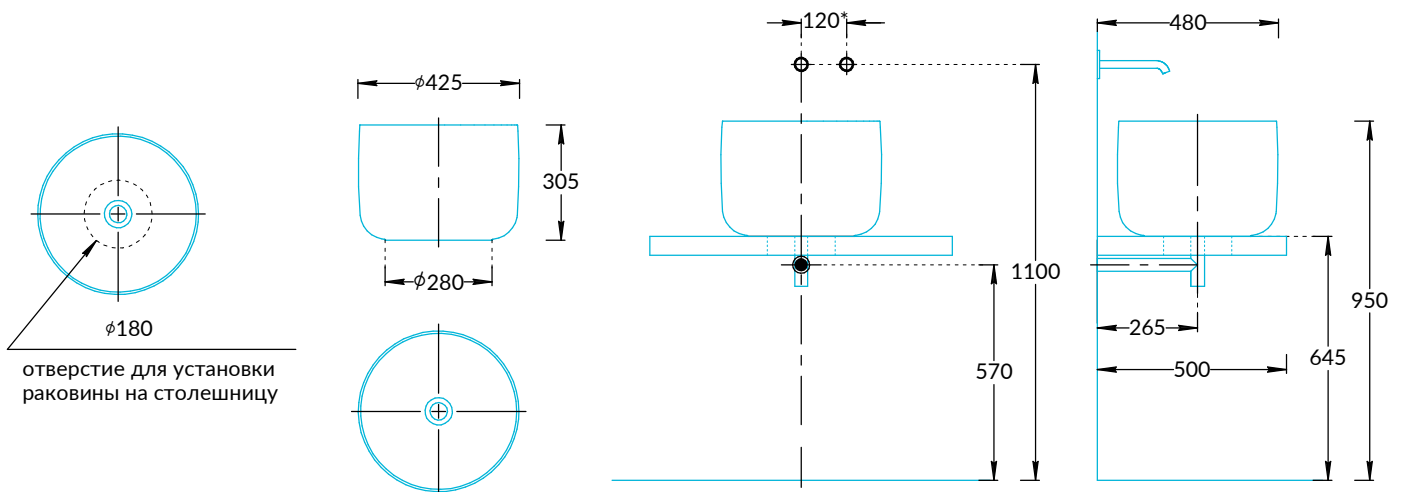

Раковина накладная MA.WB.42 Инструкция по установке

* Размер для смесителя Linea 71028EKM

Потребуется дополнительный инвентарь для надежного монтажа изделия, который не входит в комплект поставки.

KERAMA MARAZZI