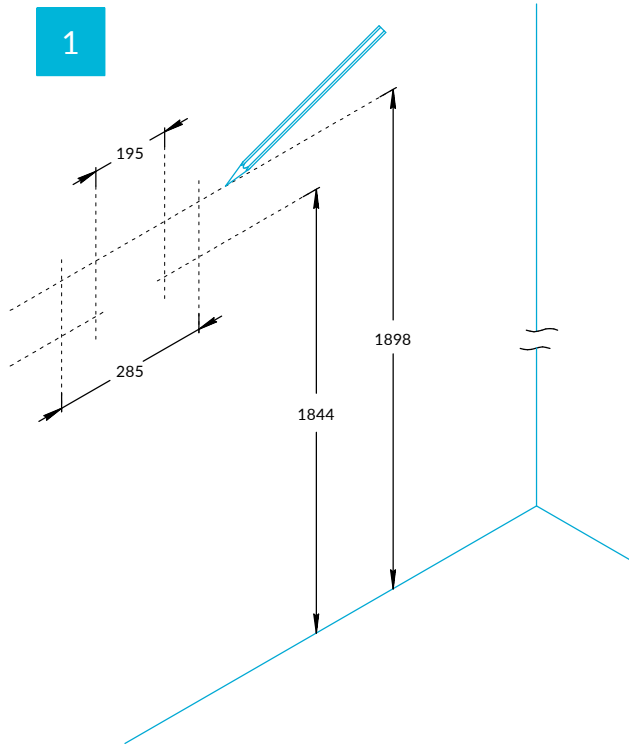

Пеналы CUBO CUB.165.RH, CUB.165.LH

Инструкция по установке

Потребуется дополнительный инвентарь для надежного монтажа изделия, который не входит в комплект поставки.

KERAMA MARAZZI

1

2

3

4