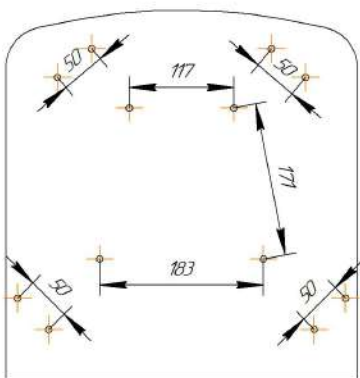

Sheffilton
Удобная мебель. Всегда.

СИДЕНИЕ SHT-ST38

ВНИМАНИЕ! Данные по размерам носят информационный характер.
Пожалуйста, уточняйте размеры, если планируете участвовать в тендере!

Sheffilton
Удобная мебель. Всегда.

Каркас стула ШТ-S167

ВНИМАНИЕ! Данные по размерам носят информационный характер.
Пожалуйста, уточняйте размеры, если планируете участвовать в тендере!