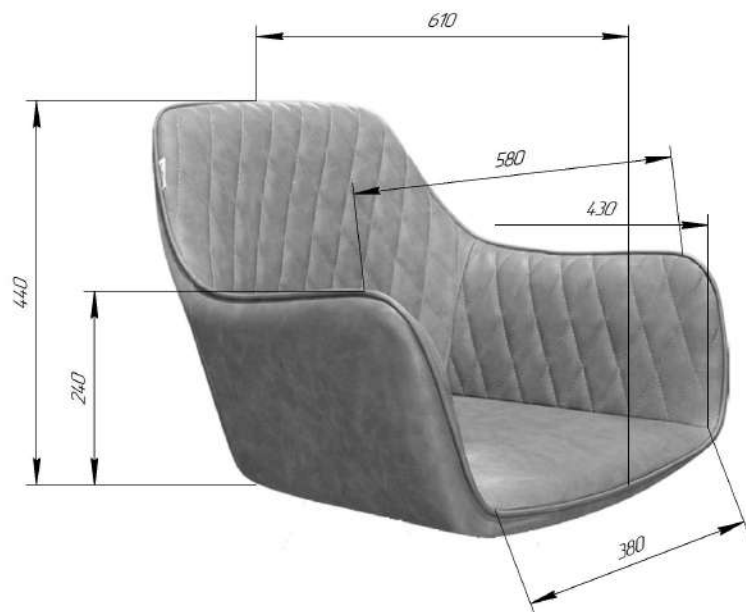

Sheffilton
Удобная мебель. Всегда.

СИДЕНИЕ SHT-ST38

ВНИМАНИЕ! Данные по размерам носят информационный характер.
Пожалуйста, уточняйте размеры, если планируете участвовать в тендере!

Sheffilton
Удобная мебель. Всегда.

Каркас стула ШТ-S167

ВНИМАНИЕ! Данные по размерам носят информационный характер.
Пожалуйста, уточняйте размеры, если планируете участвовать в тендере!