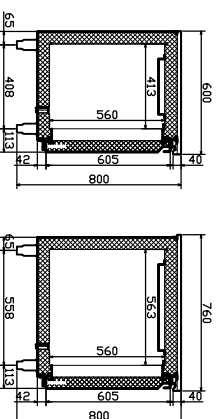

A: Please follow the instructions, properly install and place the equipment, connect the water supply pipe, drain pipe, and reserve additional space 10cm at the installation site to meet the installation requirements. (Air cooling equipment needs more space to meet the air flow and heat discharge.)
 B: The cooling effect depends on the heat dissipation environment, please keep ventilation
 C: Optional 6/10/15cm adjustable legs.

A: 请按照说明书, 正确安装, 摆放设备供水, 排水管, 在安装现场预留10厘米额外空间, 以满足安装要求 (风冷设备, 需要更多的空间, 以满足空气流通和热量排出)。
 B: 制冷效果取决于散热环境, 请保持通风。
 C: 可选择6厘米10厘米15厘米高低脚。

Item 名称	2m air cooling under counter refrigerator 2米风冷卧式冰箱
Model 型号	LRVG-200
Dimension 外形尺寸	2000*600/760*800
Voltage 电源	220V/50Hz
Power 额定功率	389W
Temperature Range 温度	0°C~+15°C
Cooling Type 制冷方式	Air cooling 风冷
Capacity 容积	363L(600)/495L(760)
Material 材质	Interior内衬: 304 Top 台面: 304
Refrigerant Type 制冷剂类型	R134a
Refrigerant Throttling Mode 制冷剂节流方式	Capillary 毛细管
Keep Temp Material 保温材料	Cyclopentane 环戊烷
Defrost Water 化霜水	Automatic Evaporation System 自动蒸发
Compressor Type 压缩机类型	Enclosed unit 全封闭式
Condensing System 冷凝器类型	Forced air cooling 强制风冷
Evaporating Fan 蒸发器风机	Hood Motor 220V 罩极电机220v
Temperature Controller 温控	Pc board 电脑板
Defrost Time 除霜时间	Every four hour 每隔4小时一次
Compressor work temp 压缩机启动温度	4°C
Compressor protection type 压缩机保护方式	High temperature protection 高压保护
Wattage safety type 电源保护方式	Voltage changer/transformer 变压器
Heat Dissipation Type 散热方式	Front Air inlet / venting refrigeration system 前置进风
Shelves 层架	One Piece Each Door 每扇门一片
Light 灯光	6500K
Condensing Unit 机组	Self-Contained 一体机
Electrical Protection 电源保护方式	6.3a Fuse Wire 6.3A 保险丝
Insulation Layer Thickness 保温层厚度	Cabinet 65mm 箱体65mm; Door 55mm 门55mm
Using Temp 使用温度	1~43°C
Packing Size 包装尺寸	/
N.W./G.W./净重/毛重	/