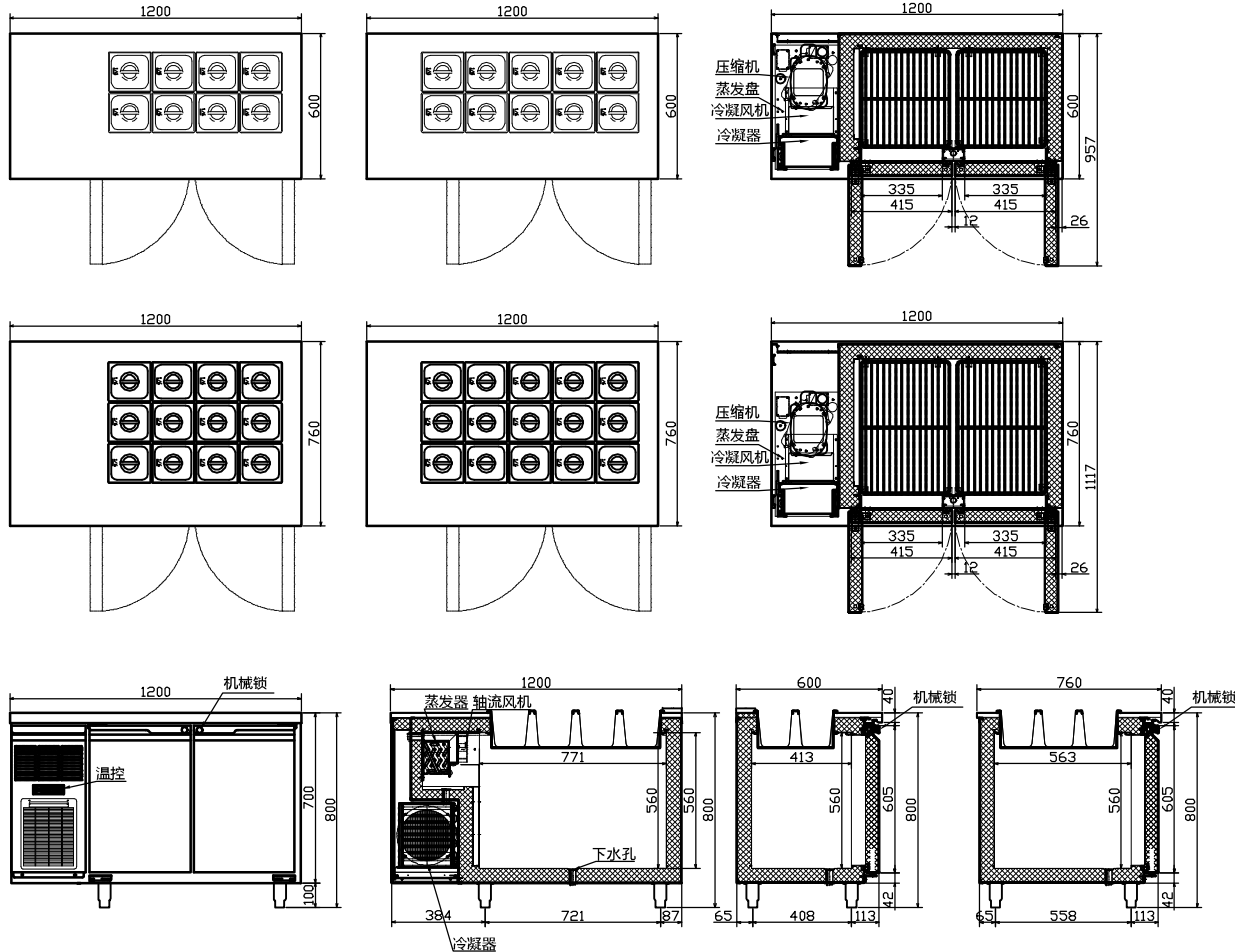

其他
可选配6cm、10cm、15cm高
底脚。

名称	1.2米风冷卧式开孔冰箱
型号	CS-120 P/W
外形尺寸	1200*600/760*800
电源	220V/50Hz
额定功率	325W
温度	-6°C~+15°C
制冷方式	风冷
容积	178L(600)/243L(760)
材质	内胆：304 台面：304
制冷剂类型	R134a
制冷剂节流方式	毛细管
保温材料	环戊烷
化霜水	自动蒸发
压缩机类型	全封闭式
冷凝器类型	强制风冷
蒸发风机	罩极电机220V
温控	电脑板
除霜时间	每隔4小时除霜一次
压缩机启动温差	4°C
压缩机保护方式	高压保护
电源保护方式	变压器
散热方式	前吸前排
网架	每扇门一片
灯光	按照订单要求
机组	一体式
电器保护方式	6.3A保险丝
保温层厚度	箱体65mm 门板55mm
使用环境	温度：1°C~43°C
包装尺寸	/
净重/毛重	/

已通过CE、CB认证。

HISAKAGE®

1.2米风冷卧式开孔冰箱 CS-120 P/W

视图
方向

俯
正
剖
侧
侧

修订日期
2019-1-20

制图日期
2018-10-8

REV
A