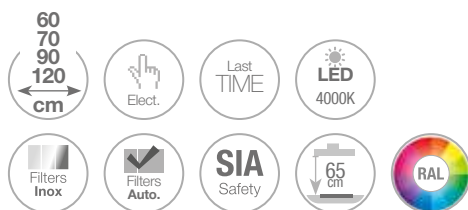

P-828

Нержавеющая сталь - Stainless Steel
 Эпоксидная белая эмаль
 Epoxy white enamel

A+

Внутренний двигатель с системой S.E.C. System® / Interior Motor

Нержавеющая сталь / Stainless steel

Ширина, см	Двигатель	Ø трубы	Класс эн. эф.	Арт.
60	V.750	Ø125	B	8644
	V.850	Ø150	A+	8645
70	V.750	Ø125	B	8211
	V.850	Ø150	A+	6715
90	V.750	Ø125	B	8212
	V.850	Ø150	A+	6717
120	V.850	Ø150	A+	8029

Эпоксидная белая эмаль / Epoxy white enamel

Ширина, см	Двигатель	Ø трубы	Класс эн. эф.	Арт.
70	V.750	Ø125	B	8972
	V.850	Ø150	A+	8973
90	V.750	Ø125	B	8974
	V.850	Ø150	A+	8975
120	V.850	Ø150	A+	9608

По запросу / On request