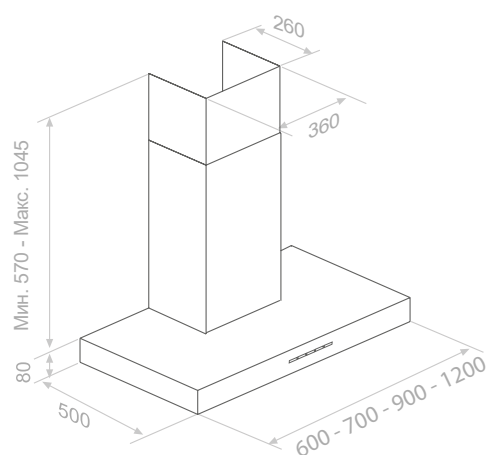

Чертеж / Technical Drawings

P-828

Воздуховоды по индивидуальному заказу.
Special custom-made chimneys