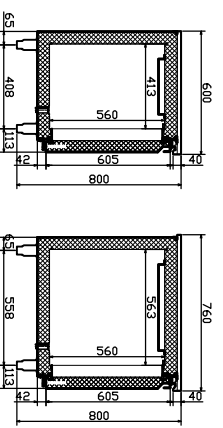

A: Please follow the instructions, properly install and place the equipment, connect the water supply pipe, drain pipe, and reserve additional space 10cm at the installation site to meet the installation requirements. (Air cooling equipment needs more space to meet the air flow and heat discharge.)
 B: The cooling effect depends on the heat dissipation environment, please keep ventilation
 C: Optional 6/10/15cm adjustable legs.

A: 请按照说明书, 正确安装, 摆放设备供水, 排水管, 在安装现场预留10厘米额外空间, 以满足安装要求 (风冷设备, 需要更多的空间, 以满足空气流通和热量排出)。
 B: 制冷效果取决于散热环境, 请保持通风。
 C: 可选6厘米10厘米15厘米高脚垫。

Item 名称	2m air cooling under counter refrigerator 2米风冷卧式冰箱
Model 型号	LRCP-200/LFCP-200
Dimension 外形尺寸	2000*600/760*800
Voltage 电源	220V/50Hz
Power 额定功率	389/430W
Temperature Range 温度	-6℃~+15/-18~-22℃
Cooling Type 制冷方式	Air cooling 风冷
Capacity 容积	363L(600)/495L(760)
Material 材质	Interior内胆: 201 Top 台面: 201
Refrigerant Type 制冷剂类型	R134a/R604a
Refrigerant Throttling Mode 制冷剂节流方式	Capillary 毛细管
Keep Temp Material 保温材料	Cyclopentane 环戊烷
Defrost Water 化霜水	Automatic Evaporation System 自动蒸发
Compressor Type 压缩机类型	Enclosed unit 全封闭式
Condensing System 冷凝器类型	Forced air cooling 强制风冷
Evaporating Fan 蒸发器风机	Hood Motor 220V 罩极电机220V
Temperature Controller 温控	Pc board 电脑板
Defrost Time 除霜时间	Every four hour 每隔4小时一次
Compressor work temp 压缩机启动温度	4℃
Compressor protection type 压缩机保护方式	High temperature protection 高压保护
Wattage safety type 电源保护方式	Voltage changer/transformer 变压器
Heat Dissipation Type 散热方式	Front Air inlet / venting refrigeration system 前置吸排风
Shelves 层架	One Piece Each Door 每扇门一片
Light 灯光	According to the order 按照订单要求
Condensing Unit 机组	Self-Contained 一体机
Electrical Protection 电源保护方式	6.3a Fuse Wire 6.3a 保险丝
Insulation Layer Thickness 保温层厚度	Cabinet 65mm 箱体65mm; Door 55mm 门55mm
Using Temp 使用温度	1~43℃
Packing Size 包装尺寸	/
N.W./G.W./净重/毛重	/