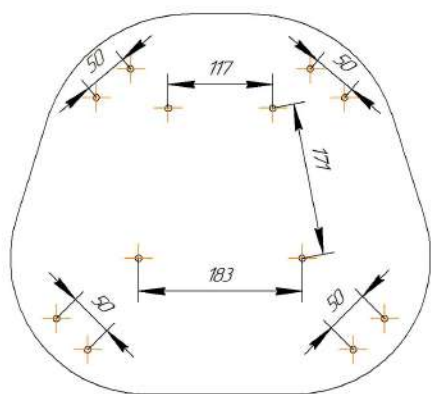

## СИДЕНИЕ МЯГКОЕ SHT-ST36

## КАРКАС БАРНОГО СТУЛА SHT-S29P

\*ВНИМАНИЕ! Данные по размерам носят информационный характер.

Пожалуйста, уточняйте размеры, если планируете участвовать в тендере!