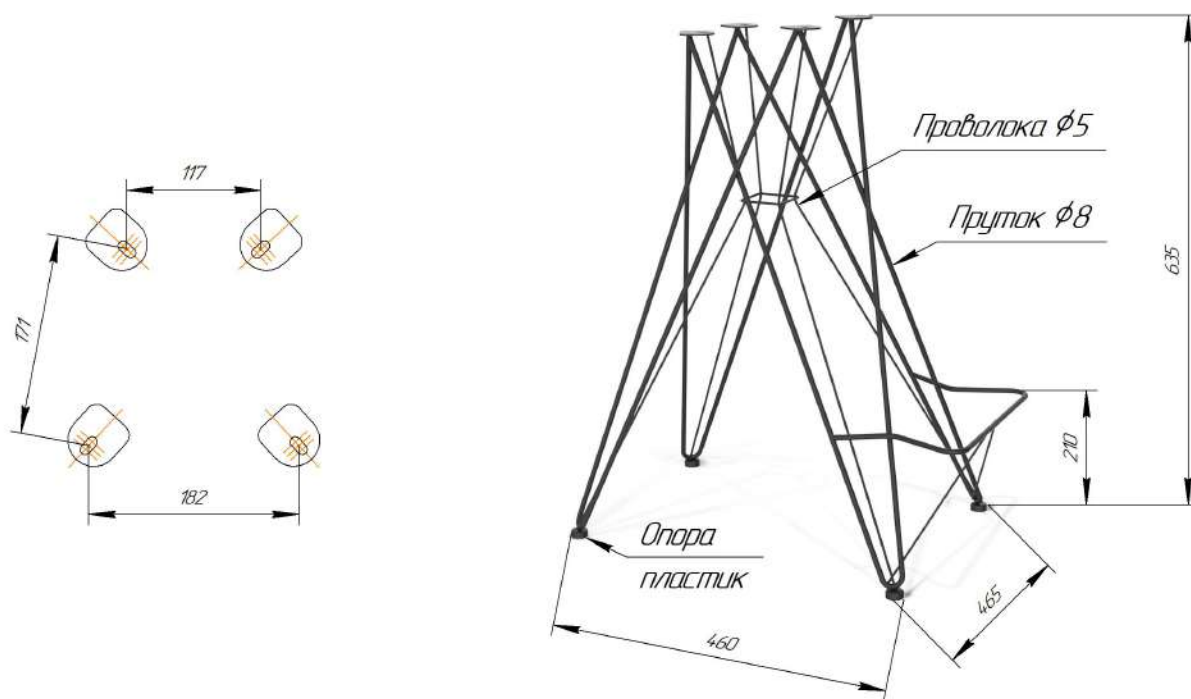

Sheffilton
Удобная мебель. Всегда.

СИДЕНИЕ МЯГКОЕ SHT-ST33

Sheffilton КАРКАС ПОЛУБАРНОГО СТУЛА SHT-S66-1

Удобная мебель. Всегда.

ВНИМАНИЕ! Данные по размерам носят информационный характер.
Пожалуйста, уточняйте размеры, если планируете участвовать в тендере!