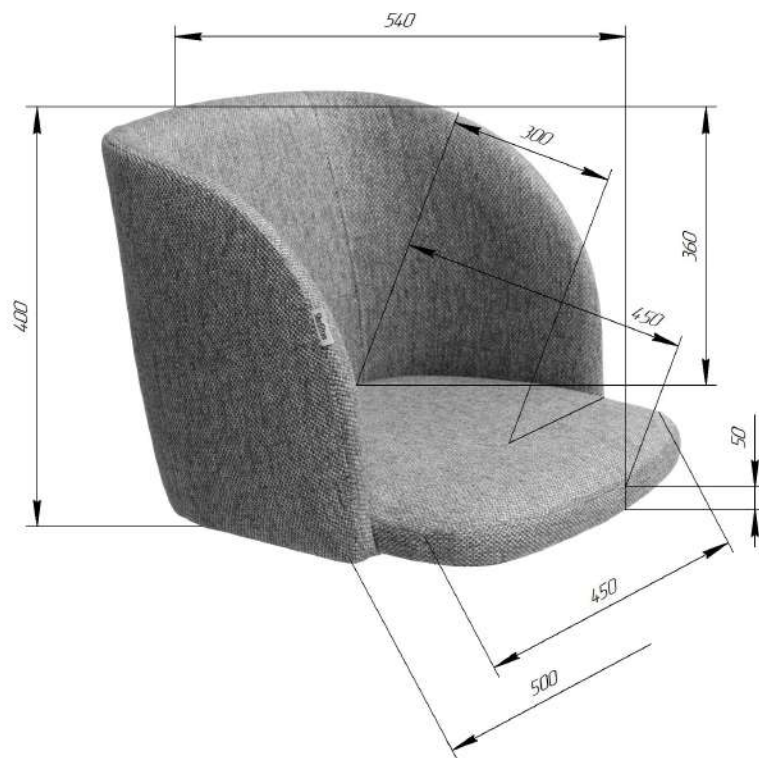

Sheffilton
Удобная мебель. Всегда.

СИДЕНИЕ МЯГКОЕ SHT-ST33

Sheffilton КАРКАС ПОЛУБАРНОГО СТУЛА SHT-S66-1

Удобная мебель. Всегда.

ВНИМАНИЕ! Данные по размерам носят информационный характер.
Пожалуйста, уточняйте размеры, если планируете участвовать в тендере!