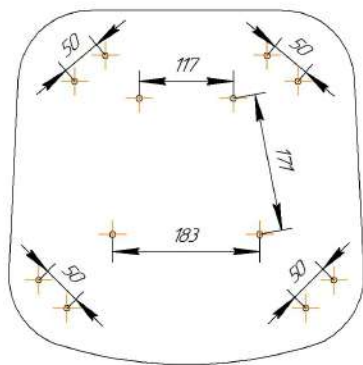

Sheffilton
Удобная мебель. Всегда.

СИДЕНИЕ МЯГКОЕ SHT-ST33

Sheffilton КАРКАС ПОЛУБАРНОГО СТУЛА SHT-S66-1

Удобная мебель. Всегда.

ВНИМАНИЕ! Данные по размерам носят информационный характер.
Пожалуйста, уточняйте размеры, если планируете участвовать в тендере!