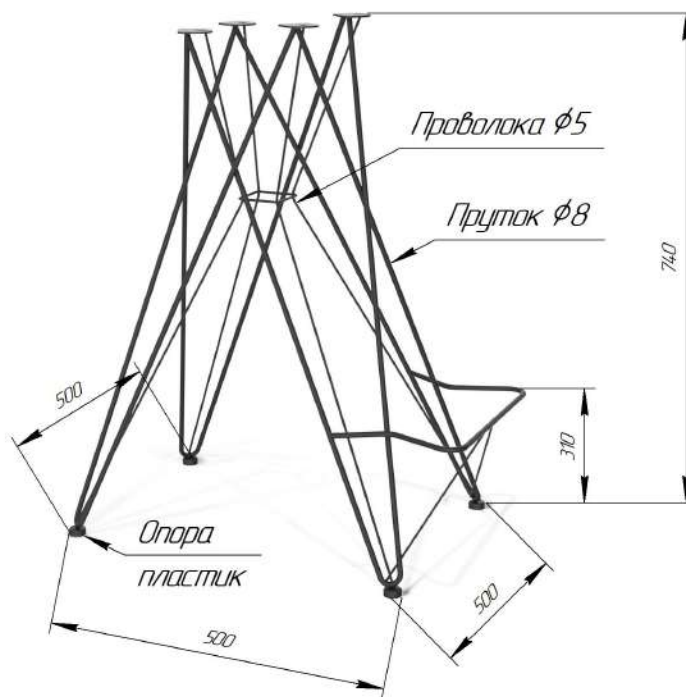

Sheffilton
Удобная мебель. Всегда.

СИДЕНИЕ МЯГКОЕ SHT-ST34

Sheffilton
Удобная мебель. Всегда.

КАРКАС БАРНОГО СТУЛА SHT-S66

ВНИМАНИЕ! Данные по размерам носят информационный характер.
Пожалуйста, уточняйте размеры, если планируете участвовать в тендере!