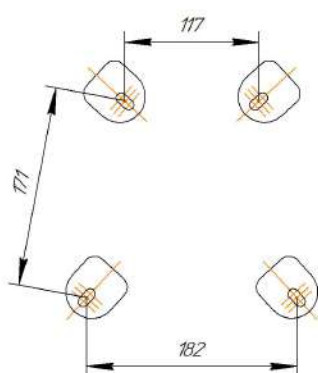

Sheffilton
Удобная мебель. Всегда.

СИДЕНИЕ МЯГКОЕ SHT-ST34

Sheffilton
Удобная мебель. Всегда.

КАРКАС БАРНОГО СТУЛА SHT-S66

ВНИМАНИЕ! Данные по размерам носят информационный характер.
Пожалуйста, уточняйте размеры, если планируете участвовать в тендере!