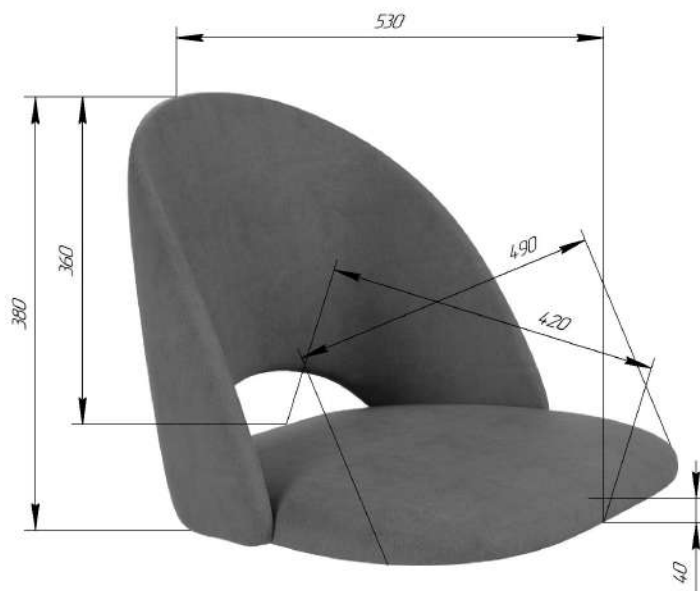

Sheffilton
Удобная мебель. Всегда.

СИДЕНИЕ МЯГКОЕ SHT-ST34

Sheffilton
Удобная мебель. Всегда.

КАРКАС БАРНОГО СТУЛА SHT-S66

ВНИМАНИЕ! Данные по размерам носят информационный характер.
Пожалуйста, уточняйте размеры, если планируете участвовать в тендере!