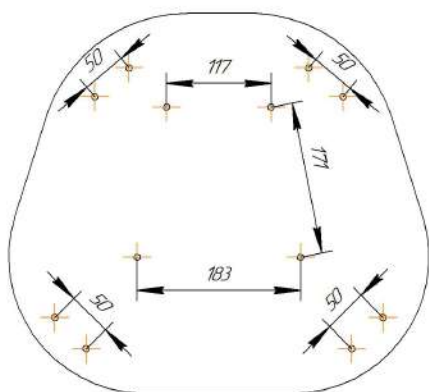

Sheffilton
Удобная мебель. Всегда.

СИДЕНИЕ МЯГКОЕ SHT-ST34

Sheffilton
Удобная мебель. Всегда.

КАРКАС БАРНОГО СТУЛА SHT-S66

ВНИМАНИЕ! Данные по размерам носят информационный характер.
Пожалуйста, уточняйте размеры, если планируете участвовать в тендере!