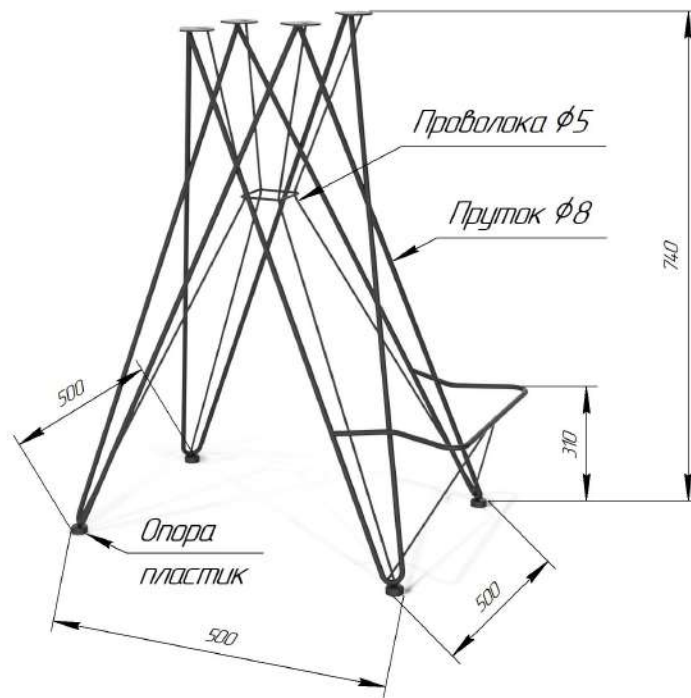

## СИДЕНИЕ МЯГКОЕ SHT-ST35

**ВНИМАНИЕ!** Данные по размерам носят информационный характер.  
Пожалуйста, уточняйте размеры, если планируете участвовать в тендере!

**Sheffilton**  
Удобная мебель. Всегда.

## КАРКАС БАРНОГО СТУЛА SHT-S66

**ВНИМАНИЕ!** Данные по размерам носят информационный характер.  
Пожалуйста, уточняйте размеры, если планируете участвовать в тендере!