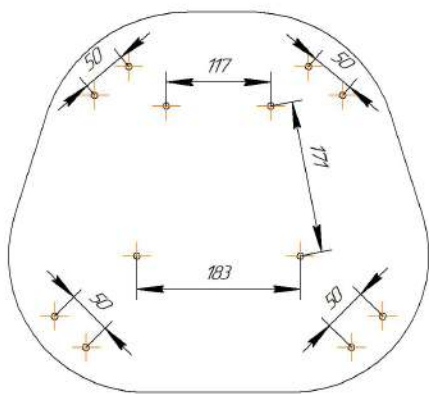

## СИДЕНИЕ МЯГКОЕ SHT-ST35

**ВНИМАНИЕ!** Данные по размерам носят информационный характер.  
Пожалуйста, уточняйте размеры, если планируете участвовать в тендере!

**Sheffilton**  
Удобная мебель. Всегда.

## КАРКАС БАРНОГО СТУЛА SHT-S66

**ВНИМАНИЕ!** Данные по размерам носят информационный характер.  
Пожалуйста, уточняйте размеры, если планируете участвовать в тендере!