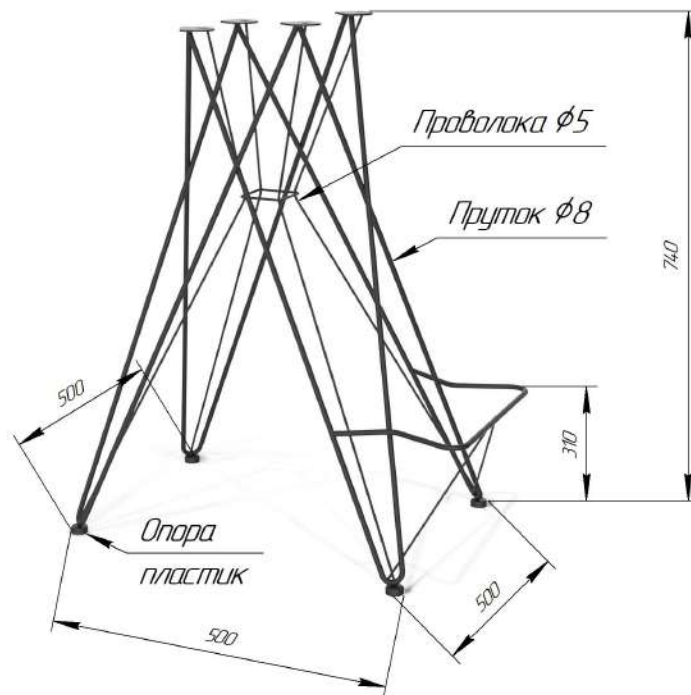

Sheffilton
Удобная мебель. Всегда.

СИДЕНИЕ МЯГКОЕ SHT-ST34

Sheffilton
Удобная мебель. Всегда.

КАРКАС БАРНОГО СТУЛА SHT-S66

ВНИМАНИЕ! Данные по размерам носят информационный характер.
Пожалуйста, уточняйте размеры, если планируете участвовать в тендере!