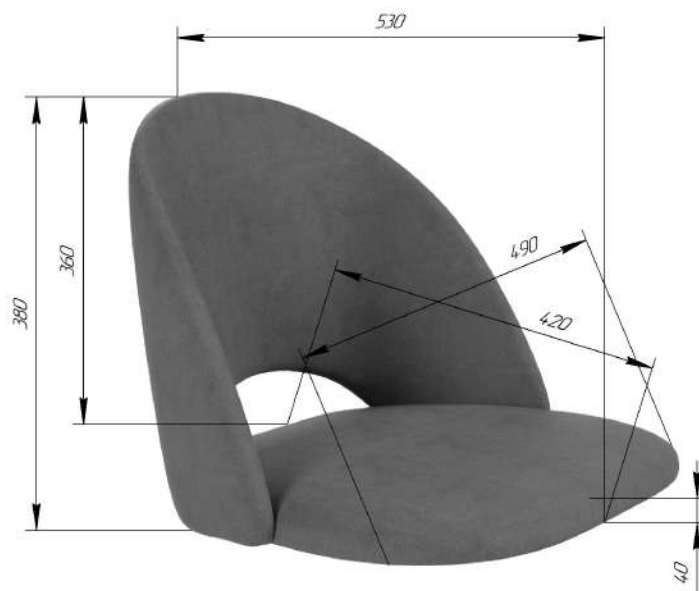

Sheffilton
Удобная мебель. Всегда.

СИДЕНИЕ МЯГКОЕ SHT-ST34

Sheffilton
Удобная мебель. Всегда.

КАРКАС БАРНОГО СТУЛА SHT-S66

ВНИМАНИЕ! Данные по размерам носят информационный характер.
Пожалуйста, уточняйте размеры, если планируете участвовать в тендере!