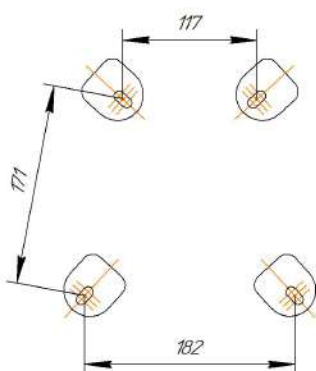

Sheffilton
Удобная мебель. Всегда.

СИДЕНИЕ МЯГКОЕ SHT-ST34

Sheffilton
Удобная мебель. Всегда.

КАРКАС БАРНОГО СТУЛА SHT-S66

ВНИМАНИЕ! Данные по размерам носят информационный характер.
Пожалуйста, уточняйте размеры, если планируете участвовать в тендере!