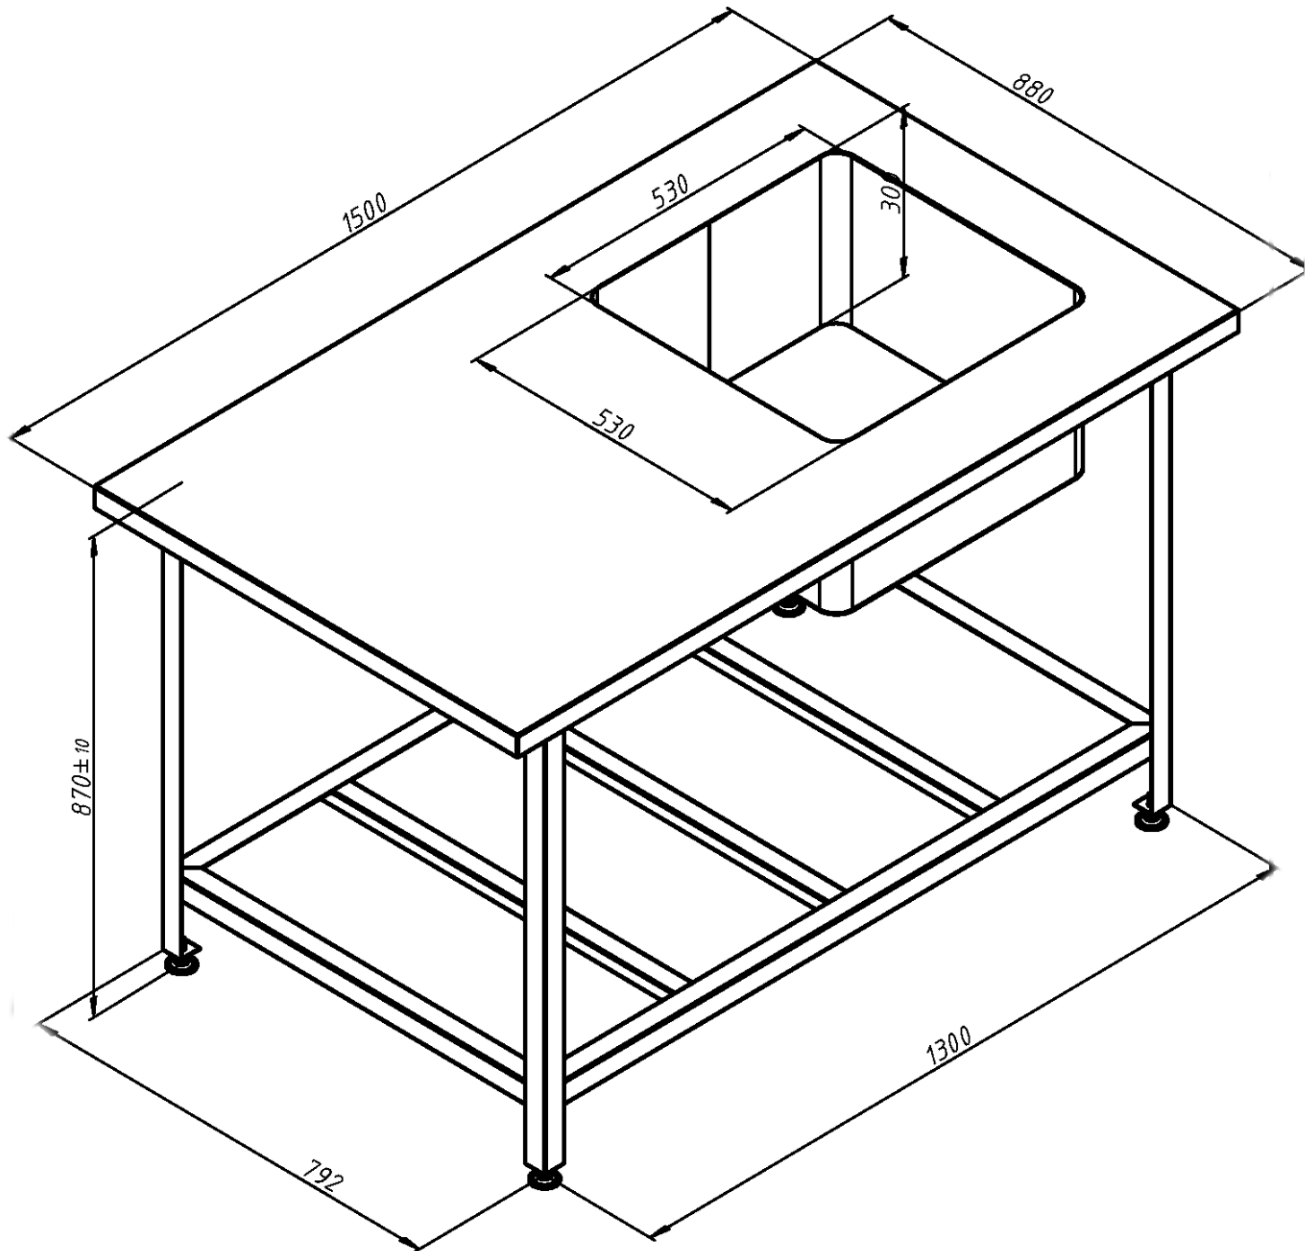

Стол (1500x880x860)

Расположение слива в центре с линиями зига, выпуск 1 1/4 дюйма с нержавеющей сеткой модели M200

Материал:

нержавеющая сталь AISI 304 (1,5 мм)

Масса:

42,5 кг.