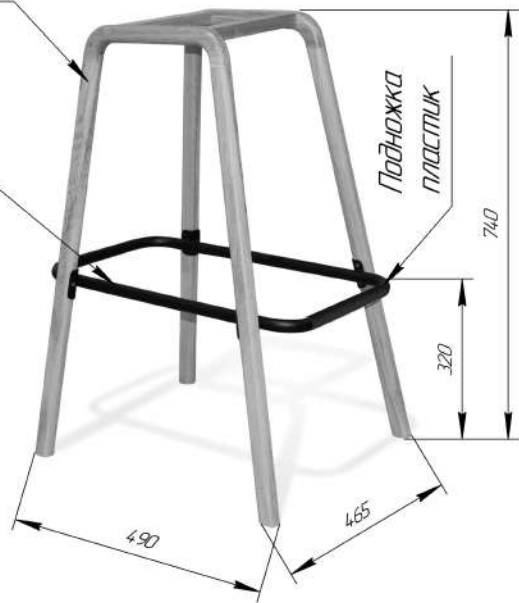

## СИДЕНИЕ МЯГКОЕ SHT-ST36

*Массив тв. пород дерева*

*Труба ф20х15*

**\*Внимание! Данные по размерам носят информационный характер. Пожалуйста, уточняйте размеры, если планируете участвовать в тендере!**