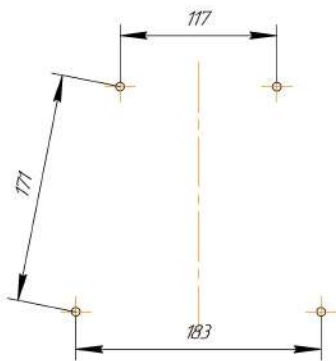

## СИДЕНИЕ МЯГКОЕ SHT-ST36

*Массив тв. пород дерева*

*Труба ф20х15*

**\*Внимание! Данные по размерам носят информационный характер. Пожалуйста, уточняйте размеры, если планируете участвовать в тендере!**