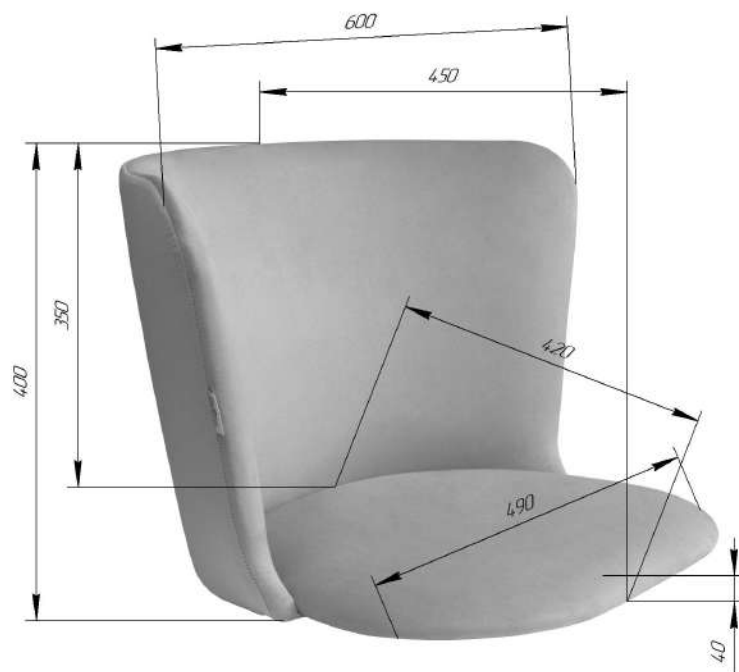

## СИДЕНИЕ МЯГКОЕ SHT-ST36

*Массив тв. пород дерева*

*Труба ф20х15*

**\*Внимание! Данные по размерам носят информационный характер. Пожалуйста, уточняйте размеры, если планируете участвовать в тендере!**