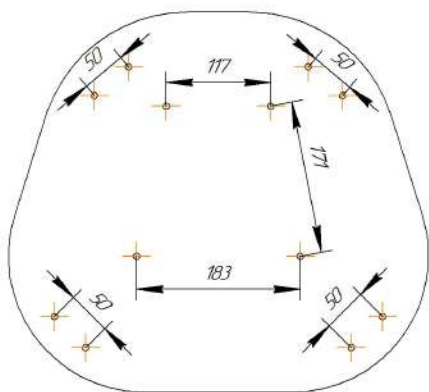

## СИДЕНИЕ МЯГКОЕ SHT-ST36

*Массив тв. пород дерева*

*Труба ф20х15*

**\*Внимание! Данные по размерам носят информационный характер. Пожалуйста, уточняйте размеры, если планируете участвовать в тендере!**