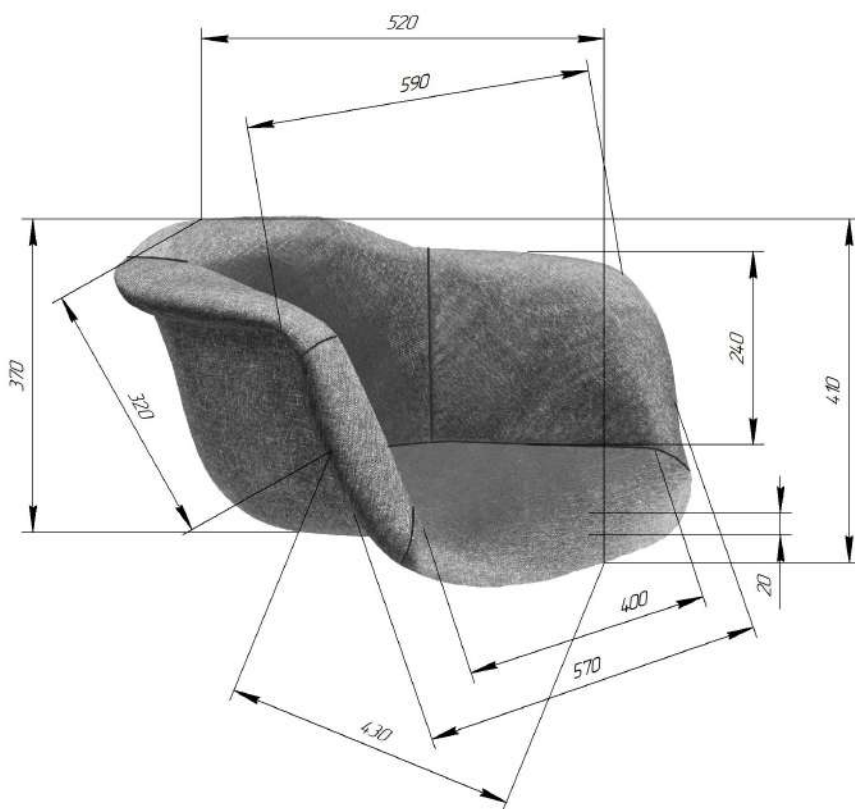

## СИДЕНИЕ МЯГКОЕ SHT-ST31

## КАРКАС БАРНОГО СТУЛА SHT-S80

\*Внимание! Данные по размерам носят информационный характер.  
пожалуйста, уточняйте размеры, если планируете участвовать в тендере!