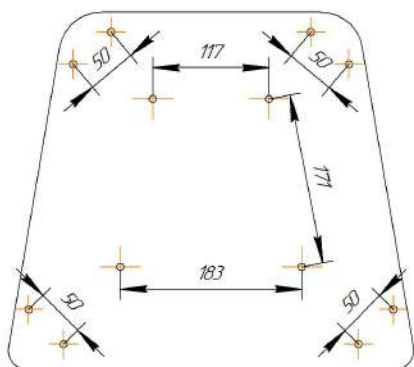

СИДЕНИЕ МЯГКОЕ SHT-ST37

ВНИМАНИЕ! Данные по размерам носят информационный характер.
Пожалуйста, уточняйте размеры, если планируете участвовать в тендере!

КАРКАС БАРНОГО СТУЛА SHT-S29P

*ВНИМАНИЕ! Данные по размерам носят информационный характер.