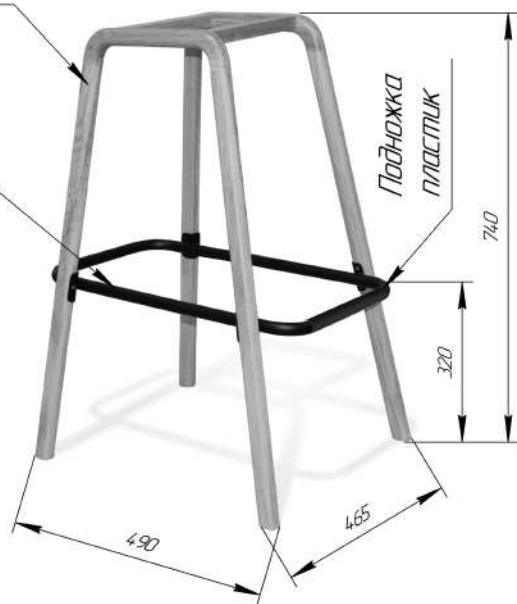

Массив тв. пород дерева

Труба ф20x15

***Внимание! Данные по размерам носят информационный характер. Пожалуйста, уточняйте размеры, если планируете участвовать в тендере!**

Sheffilton
Удобная мебель. Всегда.