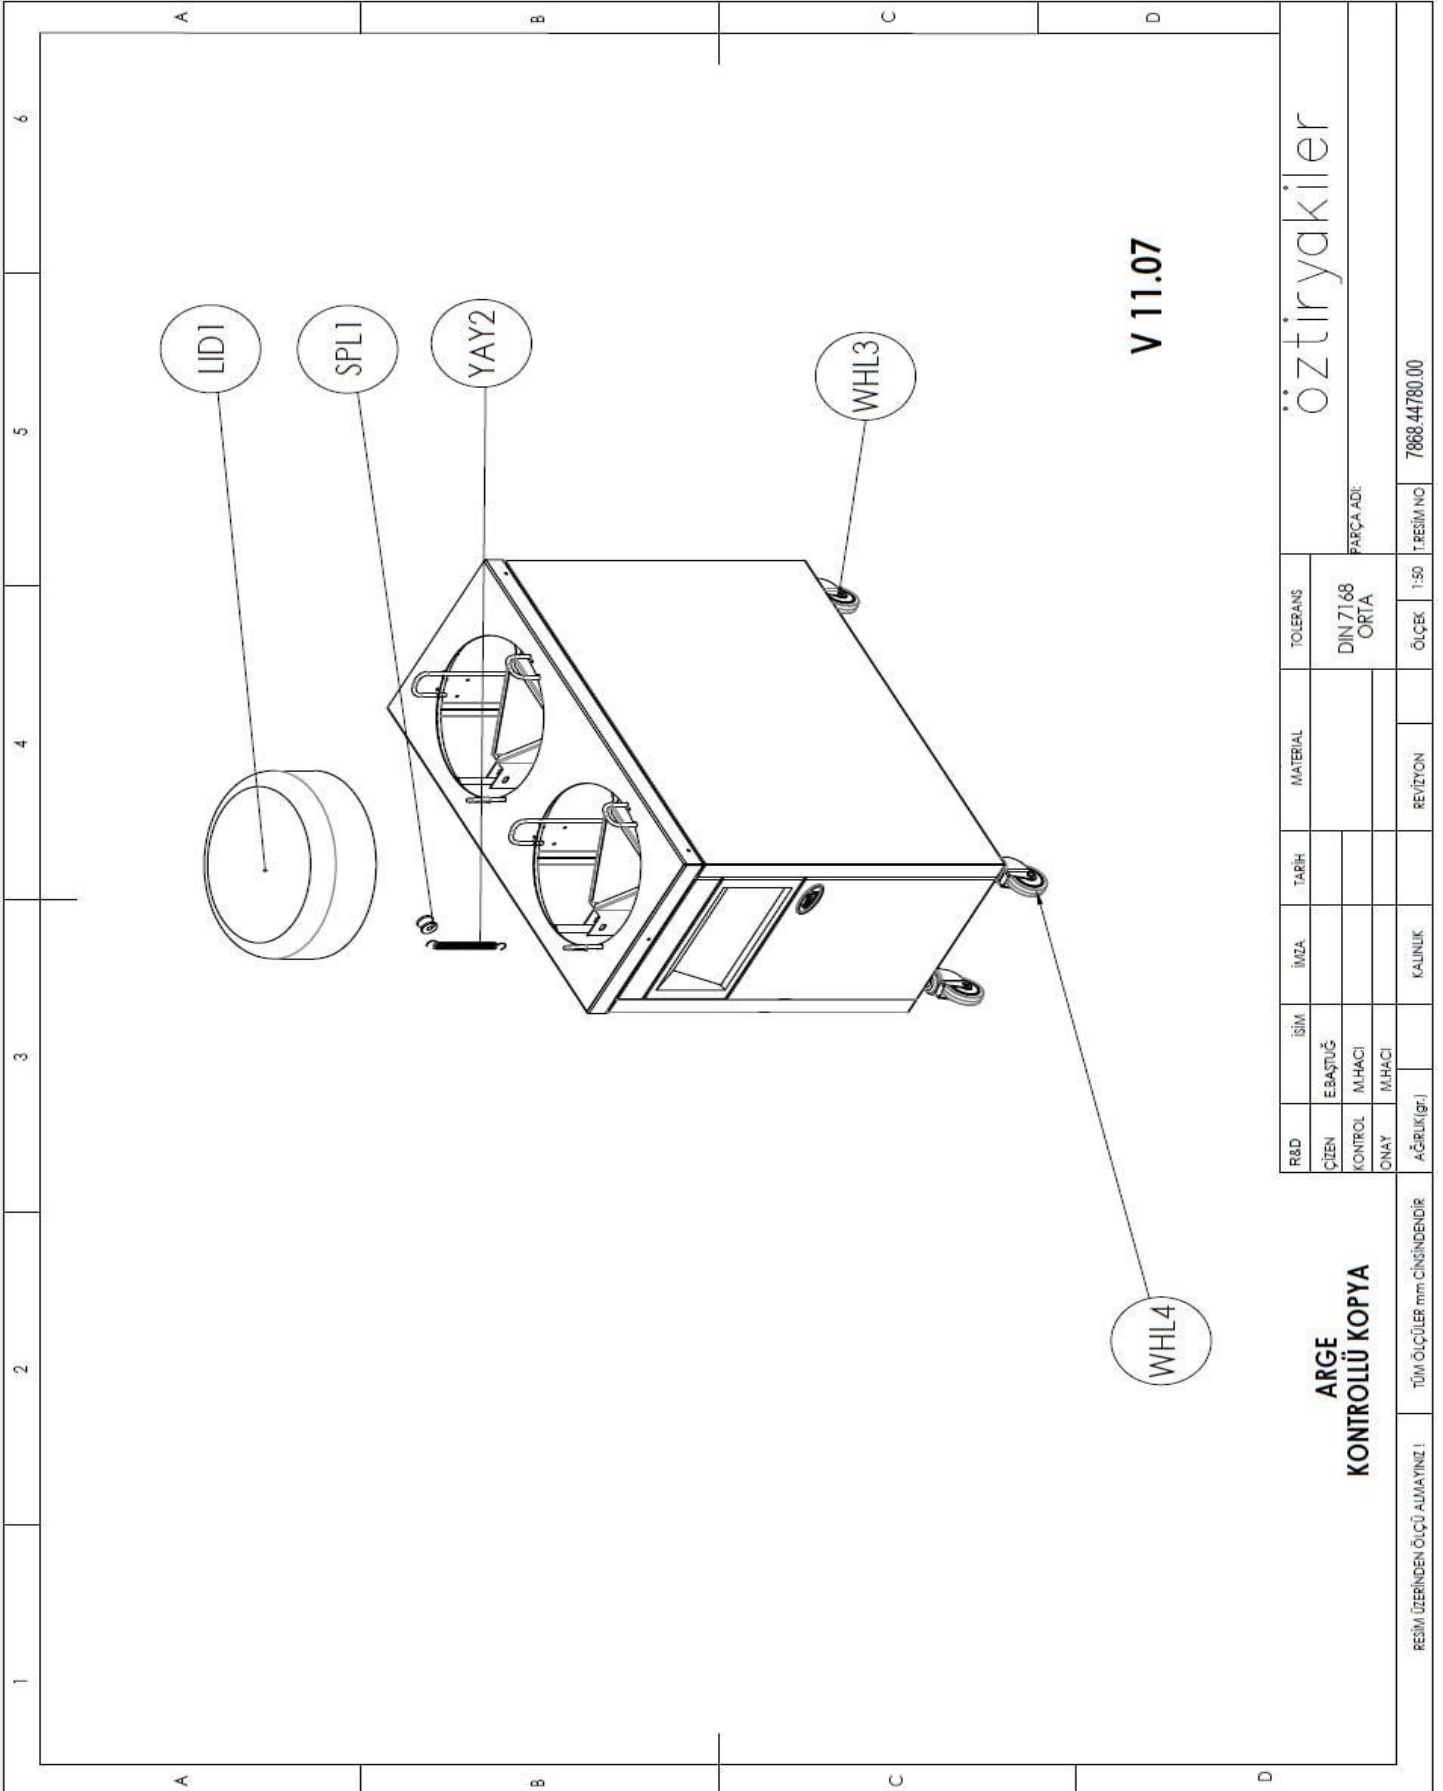

SPARE PART LIST

Spare Part ItemCode	Item name.	PictureId	Price.	Curr.
6218.00002.00	FASTENER SPIN TYPE M5 NO CAP WITH CD COAT.			
2EKO.MTYMBR.430.002	BORU - 430 - 25x1 - 335 mm TABAK D SPENSER KULP BORUSU			
6262.00022.10	PLASTIC SUPPORT PART FOR HANDLE	HND10		
6269.00024.00	FLEXI LID	LID1		
6260.00022.00	ROLLER Q30 (DERLIN)	SPL1		
6270.00100.00	WHEEL 3302 MTB 100*32 TP	WHL3		
6270.00100.01	WHEEL 3302 MTB 100*32 TP	WHL4		
6205.00001.01	SPRING	YAY2		

PARÇA ADI:		öztiiryakiler
TOLERANS		DIN 7168 ORTA
ÖLÇEK		1:50
T. RESİM NO		7868.44780.00

R&D	İSİM	İMZA	TARİH	MATERYAL	REVİZYON
EBAŞTUĞ					
KONTROL	M.HACI				
ONAY	M.HACI				
AĞIRLIK(gr)	KALINLIK				

**ARGE
KONTROLLÜ KOPYA**

RESİM ÜZERİNDEN ÖLÇÜ ALMAYINIZ! TÜM ÖLÇÜLER mm ÇİŞİNDEN DİR