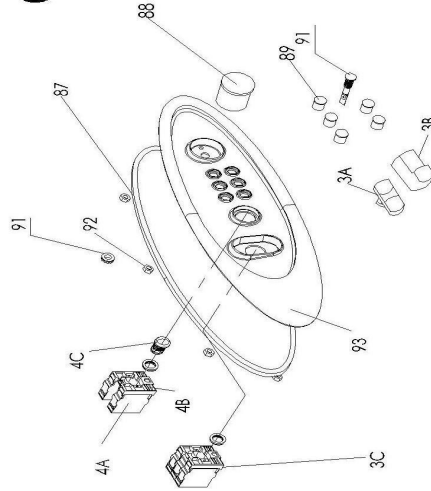

OSYMS

OSY

V 12.6

Öztiryakiler

V 12.6

VERSION NO

MATERYAL

TARİH

İMZA

İSİM

R&D

RESİM ÜZERİNDEN ÖLÇÜ ALINMIŞTIR

ÖLÇÜLER mm ÇİSİNİBOYUR

ONAY

MÜHÜR

İÇERİK (gr.)

REVİZYON

ÖLÇEK

TARİHİNDEN

05.06.2012

05.06.2012

05.06.2012

H. ÇAMYARAN

E. AYVAÇI

M. HACI

05.06.2012

05.06.2012

05.06.2012

05.06.2012

05.06.2012