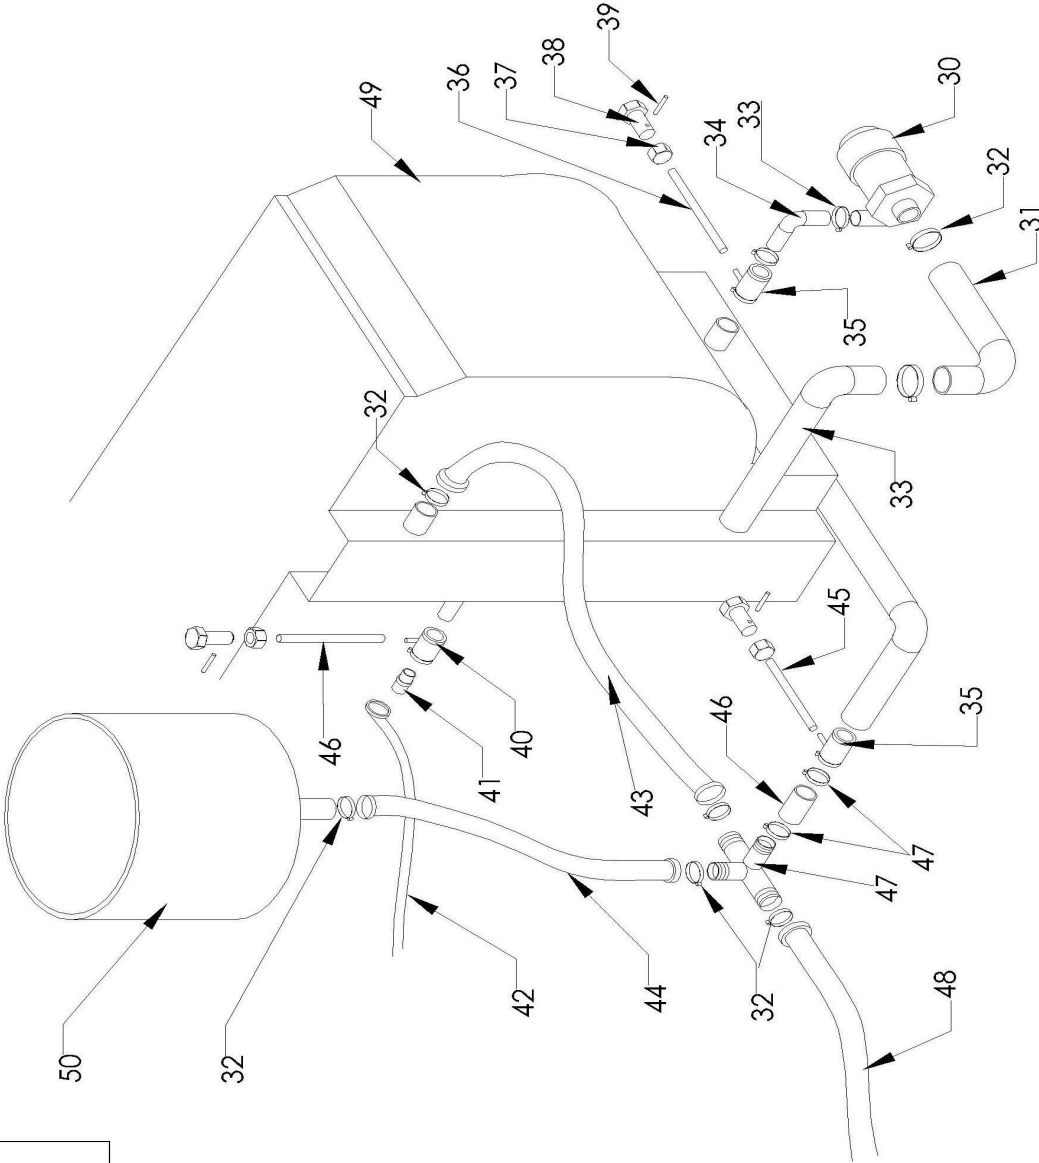

V 12.6

öztiryakiler

V 12.6

R&D	İSİM	İMZA	TARİH	MATERYAL	VERSİYON NO
ÇİZEN	H.ÇAMİYARAN		05.06.2012		PARÇA ADI: ÖZTİRYAKI GRUBU PATLAMIS RESİM
KONTROL	E.ATMACA		05.06.2012		
ONAY	M.HACI		05.06.2012		
RESİM ÜZERİNDEKİ ÖLÇÜ ALMAYINIZ!		ÖLÇÜLER mm CİNSİNDİR		KALINLIK	REVİZYON
				AĞIRLIK (gr.)	ÖLÇEK
					T. RESİM NO