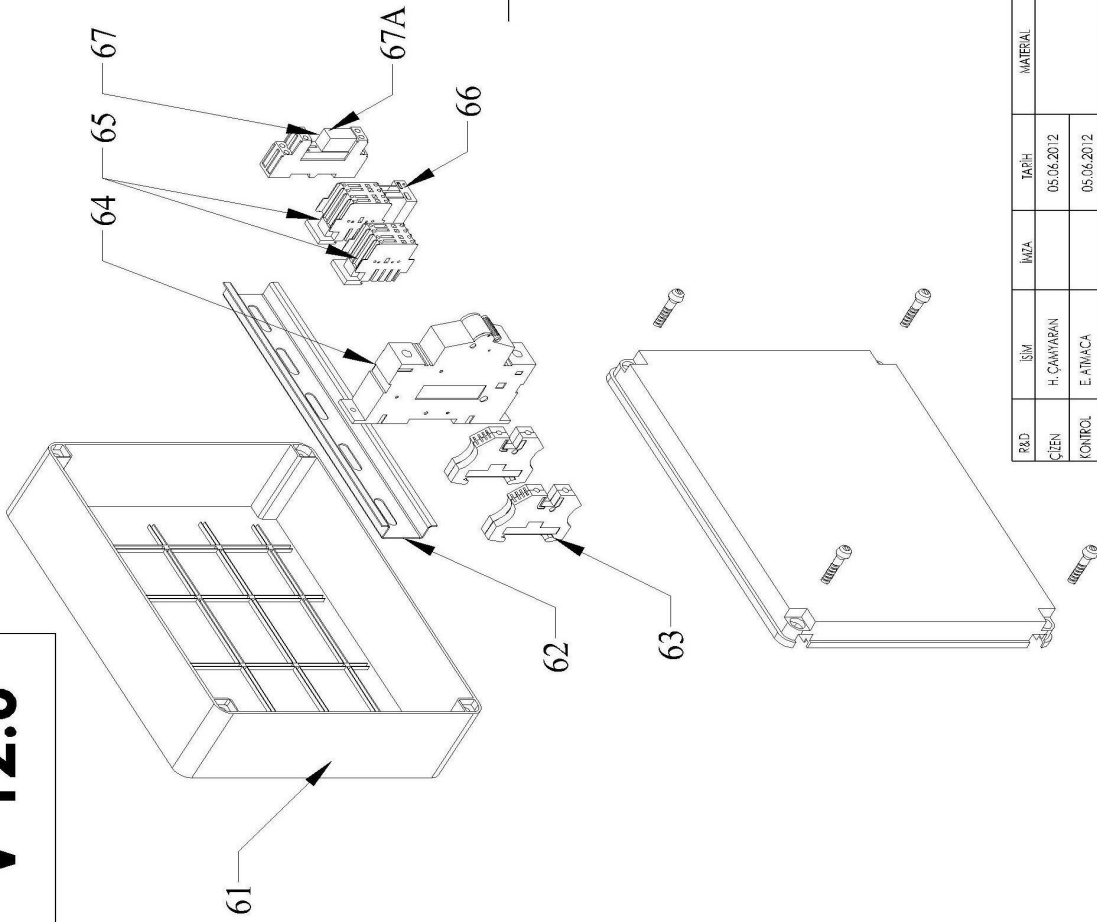

OSYMS

OSY

V 12.6

Öztiryakiler

V 12.6

VERSION NO

MATERYAL

TARİH

İMZA

İSİM

R&D

RESİM ÜZERİNDEN ÖLÇÜ ALINMIŞTIR

ÖLÇÜLER mm ÇİSİNİBOYUR

ONAY

MÜHÜR

İÇERİK (gr.)

REVİZYON

ÖLÇEK

TARİHİNDEN

05.06.2012

05.06.2012

05.06.2012

H. ÇAMYARAN

E. AYVAÇI

M. HACI

05.06.2012

05.06.2012

05.06.2012

05.06.2012

05.06.2012