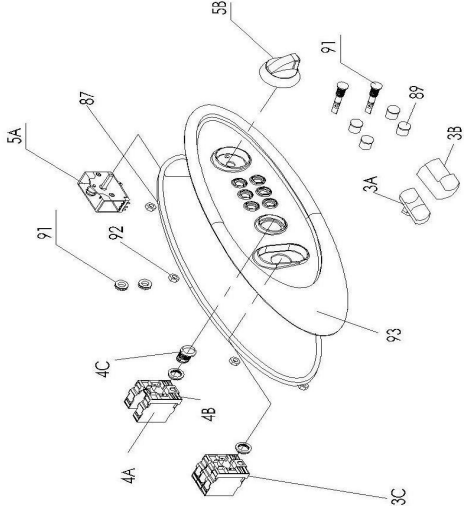

OSYMS

OSY

V 12.6

Öztiryakiler

V 12.6

VERSION NO

MATERYAL

TARİH

İMZA

İSİM

R&D

RESİM ÜZERİNDEN ÖLÇÜ ALINMIŞTIR

ÖLÇÜLER mm ÇİSİNİBOYUR

ONAY

MÜHÜR

İÇERİK (gr.)

REVİZYON

ÖLÇEK

TARİHİNDEN

05.06.2012

05.06.2012

05.06.2012

H. ÇAMYARAN

E. AYVAÇI

M. HACI

05.06.2012

05.06.2012

05.06.2012

05.06.2012

05.06.2012