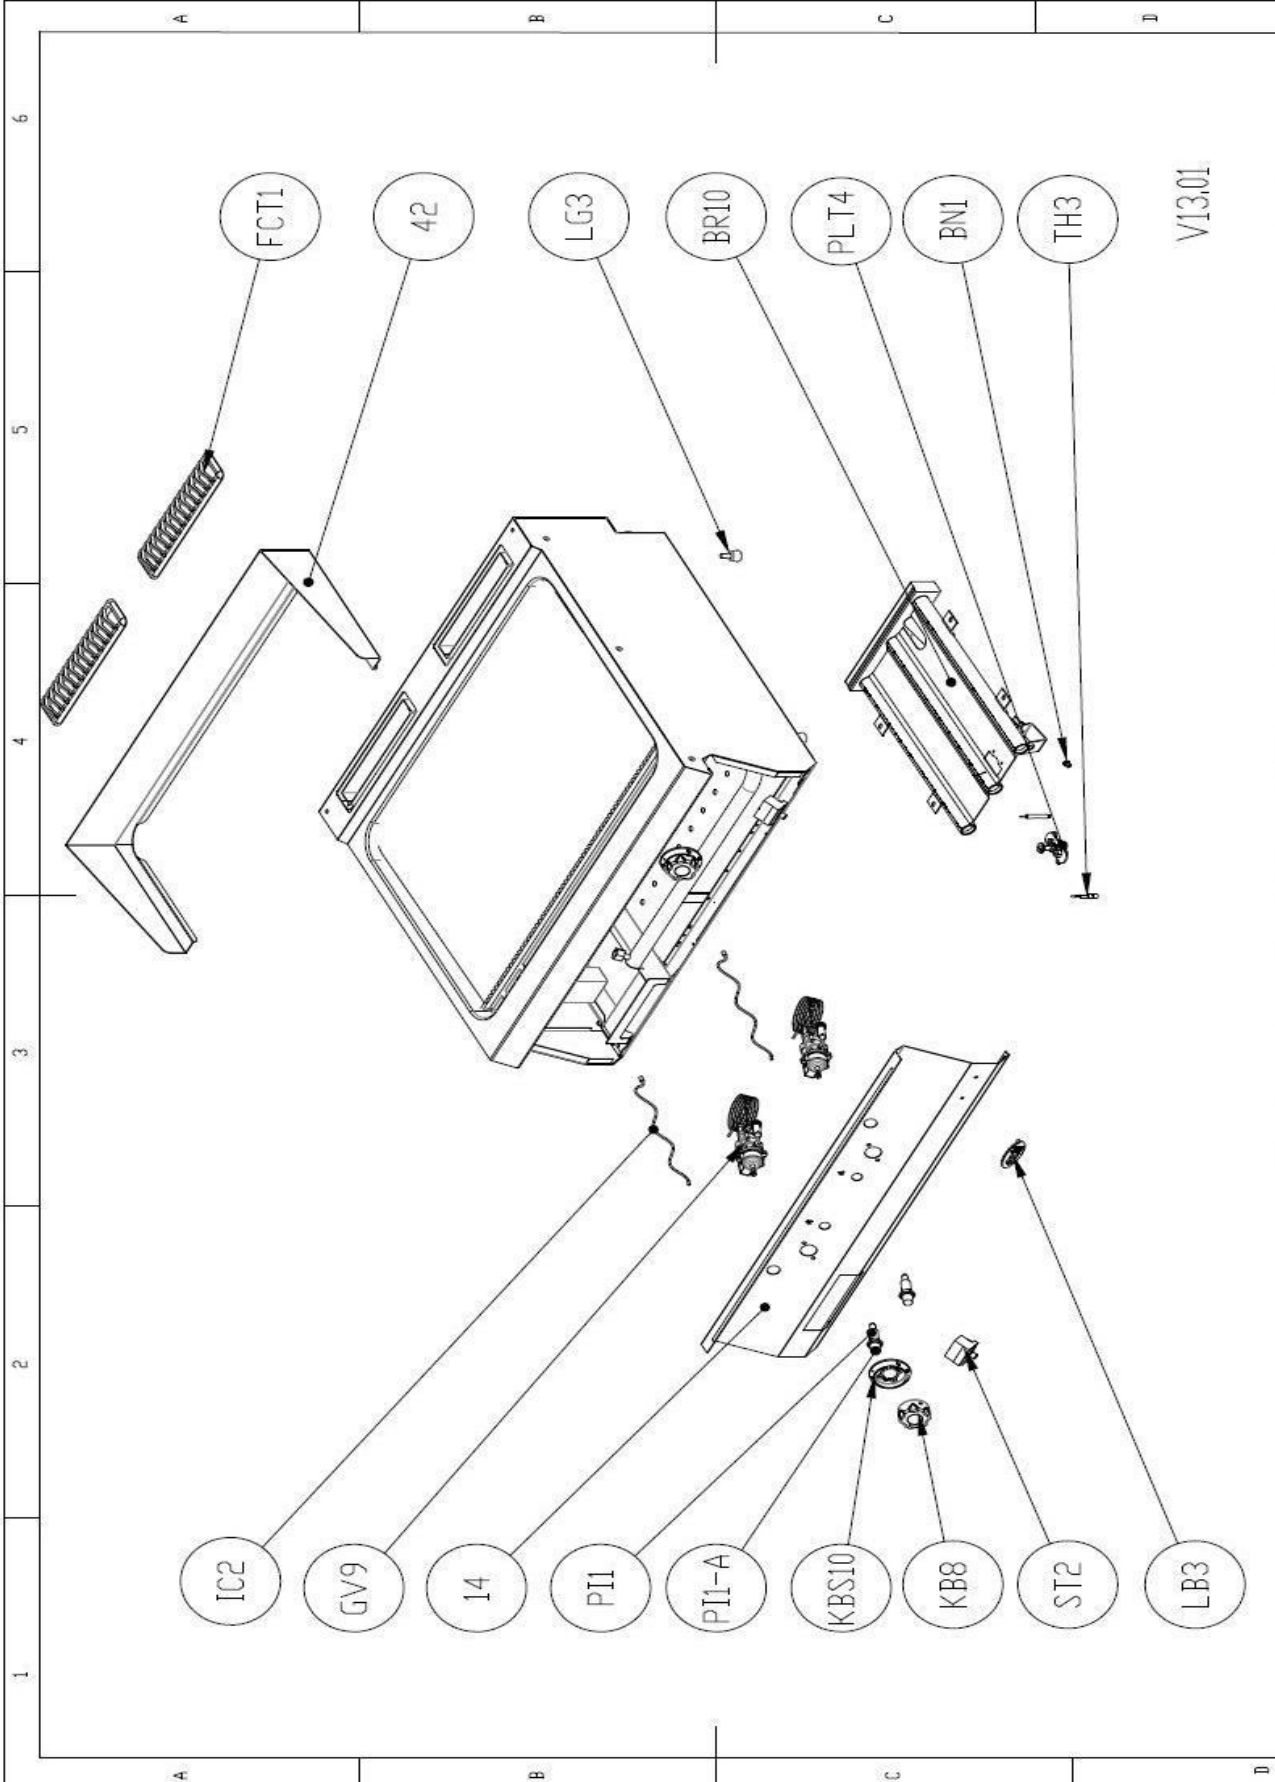

SPARE PART LIST

Spare Part ItemCode	Item name.	PictureId	Price.	Curr.
2864.N20.08000291.L.10	80 LİK GAZLI GRILL LİMITLİ - ON PANEL SACI	14		
2864.N20.13880139.9.15	SPLASHGUARD FOR 80'S GRILLS	42		
2KLP.460.626700006.05	MAIN BURNER NOZZLE M8x0.75 ANY GAS TYPE	BN1		
6267.00002.571	GRILL BURNER FOR NEW 900 SERIES	BR10		
6260.00058.96	FLUE COVER CAST IRON WITH CERAMIC ENAMEL COATED FOR ALL 700&900	FCT1		
9PEL.10117.20	GAS THERMOSTAT PEL 25ST	GV9		
6267.00031.08	IGNITER CABLE 500mm L	IC2		
6260.00015.63C	DUGME METAL INSERTSUZ-KROM KAPLI	KB8		
6260.00015.601	METAL DUGME PLASTIK GÖBEGİ 8 LİK	KB8		
6260.100300.55CS	DUGME VOLANI METAL KROM KAPLI 100-300 SERİGRAFI BASKILI	KBS10		
2179.09028.01	LABEL FOR FRONT PANEL "ÖZT RYAK LER"	LB3		
2179.09028.01B	LABEL SMALL ÖZT RYAK LER-PAINTED	LB3		
6260.00002.05	ADJUSTABLE LEG M6	LG3		
6267.00029.05	PIEZZO IGNITER	PI1		
6267.00023.05	PILOT BURNER ASSEMBLY LONG	PLT4		
6234.00001.26	SAFETY THERMOSTAT 365 C	ST2		
6267.00024.08	SOCKET FOR THERMOCOUPLE BETWEEN SAFETY THERMOSTAT	TH3		

RÜZ		İSİM	NOZA	TARİH	MATERYAL	TOLERANS
ÇİZEN	EMİTÜL	5954/28		26.12.2012		DIN 7168
KONTROL	MHHCİ			26.12.2012		ORTA
İMZA	MHHCİ			26.12.2012		
AĞIRLIK(gp.)	5954/28	KALİTELİK			REVİZYON	1
ALÇEK	120	TAHESMAD				
Öztiryakiler						
DİĞ. 8090 C						
DİĞ. 8090 C kısa platinli portatif servis ve imalat						

ARGE
KONTROLLÜ KOPYA

RESMİ ÜZERİNE ALÇEK ALMAYINIZ! TİM ALÇEKLERİN ÇEKİŞİMİNDİR

V13.01