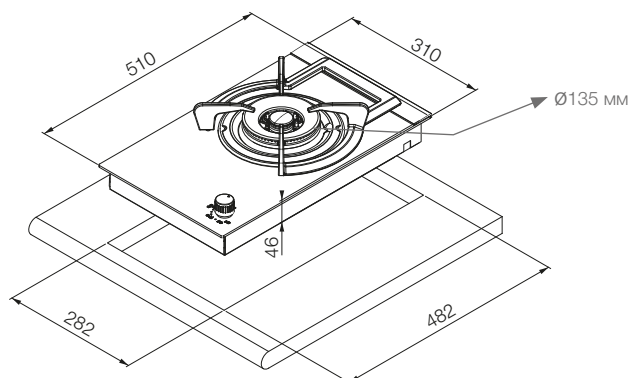

## PGA-4130

1 конфорка ВОК 6 кВт  
310 x 510 мм

СТЕКЛОКЕРАМИКА KERABLACK®  
KERABLACK® GLASS VITROCERAMIC

1 Двойная двухконтурная конфорка  
Dual function double crown burner

### Характеристики Product features

Размеры: 310x510 мм	Dimensions: 310x510 mm
Стеклокерамика со скошенным краем	Bevelled Vitroc ceramic Glass
Максимальная мощность 6 кВт	Maximum power 6,0 Kw
Виды газовой смеси (природный газ или бутан/пропан)	Gas hob (natural or butane/propane)
Отделка без внешней рамки	Finishing without external frame
Ручка управления на передней панели	Built-in front control knob
Чугунный гриль со встроенной для вок подставкой	Cast iron grill with built-in wok stand
1 двойная двухконтурная конфорка (135 мм)	1 Double-crown burner with dual function (135 mm)
Автоматический электроподжиг с помощью ручки	Auto ignition built into each burner and operated by each control
Газ-контроль	Includes automatic safety lock
Защитная терморпара в конфорке (система защиты от перегрева)	Safety thermocouple built into individual burner