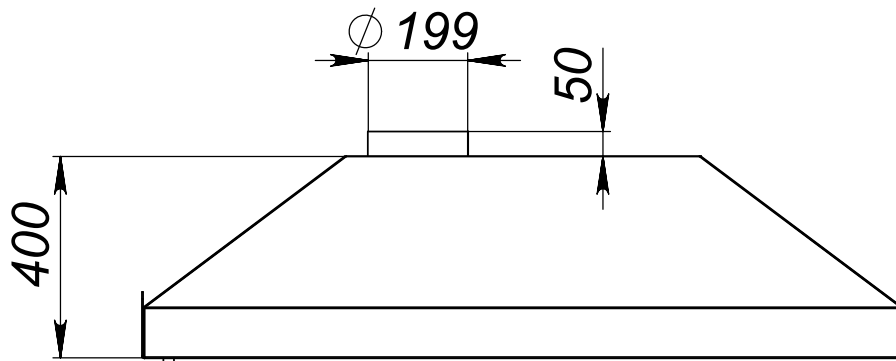

# Вытяжной зонт Ижица ИВС.01

Сливной патрубок с наружной резьбой 1/2 дюйма