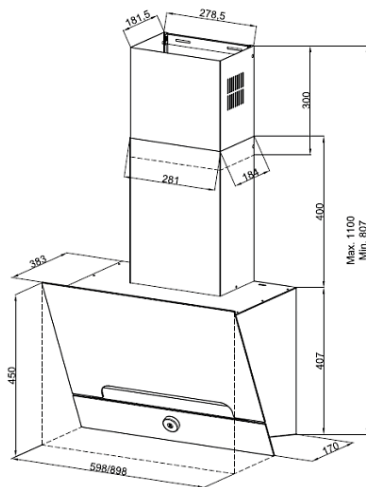

Комплектация

Переходник:

120-150

Пульт ДУ:

да

Угольный фильтр:

KF-ES (приобретается
отдельно)

Фильтр:

металлический
жироулавливающий

F690 / 990 / F693

Управление

Управление:

электронное сенсорное

Артикул: 6612

EAN: 4260697453671