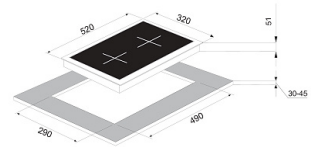

Конфорки

Мощность конфорок, кВт: передняя:	1 кВт
Мощность конфорок, кВт: задняя:	2.5 кВт

Установка

Размеры ниши для встраивания (ШхГ):	290x490
-------------------------------------	---------

Общие данные

Коллекция:	High-Tech
Ширина, см:	32
Высота, см:	4.6
Глубина, см:	52
Страна производства:	ТУРЦИЯ

Комплектация

Длина сетевого шнура:	85 см
-----------------------	-------