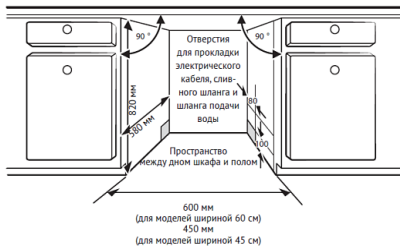

Монтажный комплект: да
Шланг заливной/сливной: да

Мощность подключения, кВт: 2,1

Программы

Быстрая: да, 30 мин
Авто: да
Ночная: да
Самоочистка: да
Гигиена: да
ЕСО: да
Стекло: да

Управление

Управление: КНОПОЧНОЕ

Артикул: 6875

EAN: 4260697456306