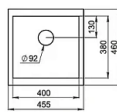

Комплектация

Комплектация: Отводная арматура с сифоном и корзинчатым вентиляем

Основная информация

Цвет: серый