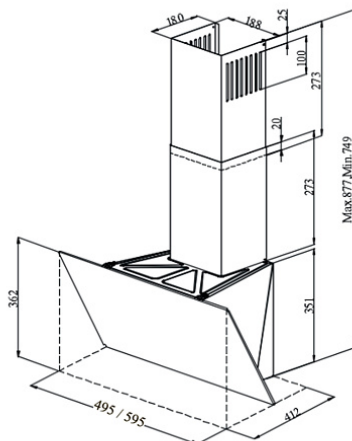

ASTRA 60 Noir

11 190 ₺

Гарантия: 2 года

Фасад из закаленного стекла

Периметральное всасывание

LED-подсветка

Высокая производительность вытяжки

Низкий уровень шума вытяжки

Основная информация

Управление:	механическое кнопочное
Цвет:	чёрный
Производительность в режиме отвода, м³/ч:	1100
Производительность в режиме рециркуляции, м³/ч:	700
Уровень шума, дБ:	53
Количество скоростей:	3
Режим работы:	отвод воздуха / рециркуляция
Мощность освещения, Вт:	2x1

Установка

Мощность подключения, Вт:	102

Дополнительная информация

Обратный клапан:	да

Общие данные

Тип вытяжки:	наклонная
Ширина, см:	59.5
Высота, см:	87.7
Глубина, см:	41.2

Комплектация

Угольный фильтр:	KFM 101 (приобретается отдельно)
Фильтр:	металлический жироулавливающий

Дополнительные функции

Освещение:	светодиодное