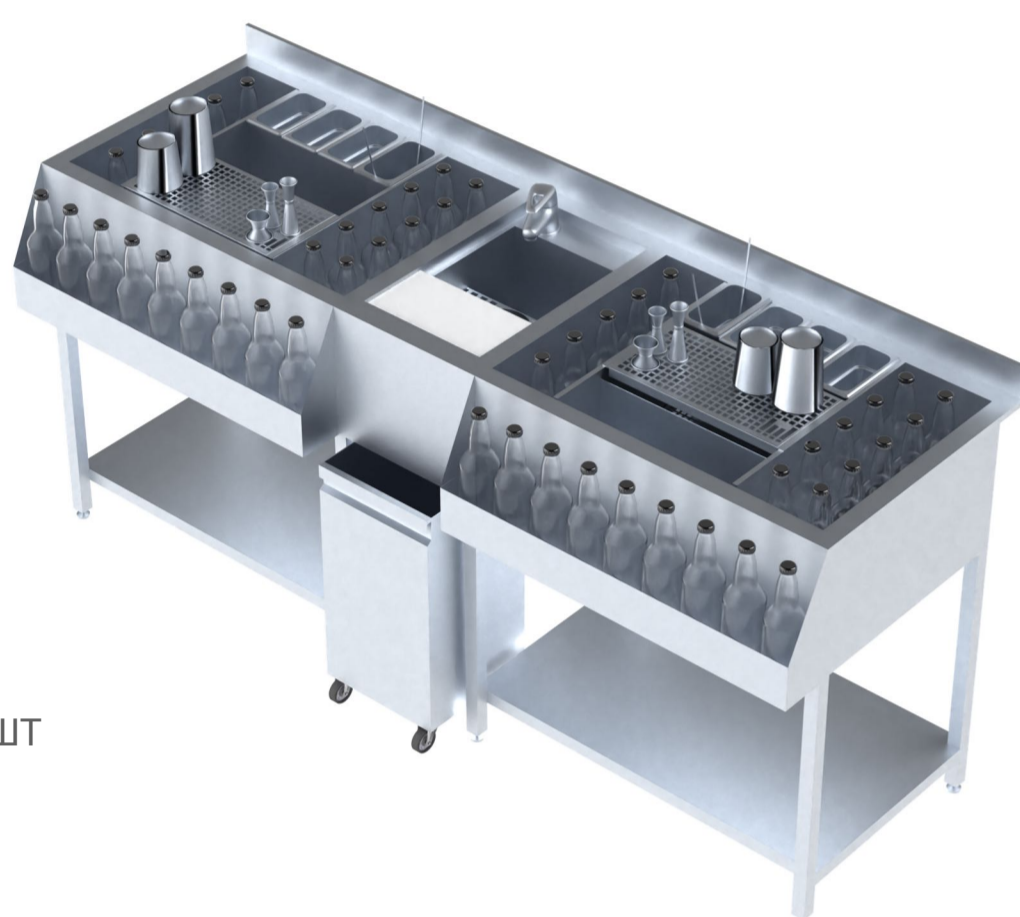

КОКТЕЙЛЬНЫЙ МОДУЛЬ КЛАССИКА

ГАБАРИТЫ: 2000x600(700)x900

МЕТАЛЛ : AISI 430

ТОЛЩИНА МЕТАЛЛА : 1мм, 1,5мм

- СНОС НОГ ПО ЗАДНЕЙ СТОРОНЕ 70мм
- БОРТ ПО ЗАДНЕЙ СТОРОНЕ 50мм
- РЕГУЛИРУЕМАЯ ВЫСОТА МОДУЛЯ + - 25мм
- ТЕПЛОИЗОЛЯЦИЯ РАБОЧИХ СЕКЦИЙ

КОМПЛЕКТАЦИЯ МОДУЛЯ :

- СМЕСИТЕЛЬ ДЛЯ ВОДЫ - 1 ШТ
- ОМЫВАТЕЛЬ ДЛЯ БОКАЛОВ - 1ШТ
- СИФОН ДЛЯ РАКОВИНЫ -3 ШТ
- ПОЛИПРОПИЛЕНОВА РАЗДЕЛОЧНАЯ ДОСКА - 1 ШТ
- ГАСТРОЕМКОСТИ gn 1/9 -8 ШТ

РАБОЧАЯ СЕКЦИЯ 770x520x250

- ПЕРФОРИРОВАННАЯ ВСТАВКА - 1 ШТ
- СЪЕМНЫЙ СПИЛЛСТОП - 1 ШТ
- СЪЕМНАЯ ПЕРЕГОРОДКА - 4 ШТ
- ТЕПЛОИЗОЛЯЦИЯ

МОЕЧНАЯ СЕКЦИЯ 300X520X300

- ВАННА 260X160X270
- ПЛОЩАДКА С ОМЫВАТЕЛЕМ 260X150X150
- ОКНО ДЛЯ ОТХОДОВ 200X100

СПИДРЕК
800x100x300

РАБОЧАЯ СЕКЦИЯ 770X520X250

-ДУБЛИРУЕТ ЛЕВУЮ СЕКЦИЮ

СПИДРЕК
800x100x300

ПОЛКА ДЛЯ ХРАНЕНИЯ 700X500

БАК ДЛЯ ОТХОДОВ НА КОЛЕСИКАХ 300X350X600

BARMMADE 2024