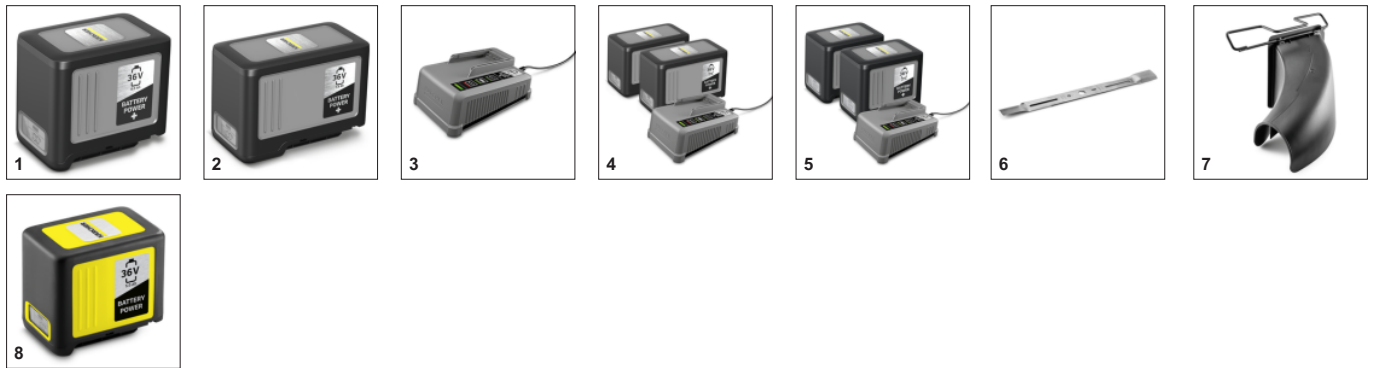

ПРИНАДЛЕЖНОСТИ LM 530/36 ВР ПАК

1.042-501.0

		№ для заказа	Описание	
АККУМУЛЯТОРЫ				
Battery Power+ 36/60	1	2.042-022.0	Исключительно мощный 36-вольтовый литий-ионный аккумулятор Battery Power+ емкостью 6,0 Ач для продолжительной непрерывной работы. С ЖК-дисплеем (инновационная технология Real Time) и системой контроля напряжения.	☒
Battery Power+ 36/75	2	2.445-043.0	Высокая емкость 36-вольтового литий-ионного аккумулятора Battery Power+ (7,5 Ач) гарантирует долгую непрерывную работу оснащаемых им аппаратов. Этот очень мощный аккумулятор оснащен ЖК-дисплеем (технология Real Time) и системой защиты от превышения максимально допустимой силы тока.	☐
ЗАРЯДНЫЕ УСТРОЙСТВА				
Быстрозарядное устройство Battery Power+ 36 В	3	2.445-045.0	Позволяет заряжать любые 36-вольтовые литий-ионные аккумуляторы Kärcher Battery Power и Battery Power+ максимальным зарядным током 6 А: быстрозарядное устройство со светодиодным индикатором режимов, легко устанавливаемое на стене.	☒
СТАРТОВЫЙ КОМПЛЕКТ				
Стартер Комплект Battery Power+ 36/75	4	2.445-070.0	Стартовый комплект Battery Power+ 36/75 с 2 аккумуляторами 36 В / 7,5 Ач и 36-вольтовым быстрозарядным устройством для аккумуляторных аппаратов Kärcher на платформах Battery Power и Battery Power+.	☐
Стартер Комплект Battery Power+ 36/60	5	2.445-071.0	Стартовый комплект Kärcher Battery Power+ 36/60 для любых аппаратов Kärcher на 36-вольтовой аккумуляторной платформе Battery Power+. Включает 2 аккумулятора 36 В / 6,0 Ач и подходящее быстрозарядное устройство 36 В / 6,0 А.	☐
ПРИНАДЛЕЖНОСТИ				
Нож для газонокосилки, 53 см	6	2.042-014.0		☒
Боковой выбрасыватель для газонокосилки	7	2.042-030.0	Для дооснащения при необходимости: боковой выброс для газонокосилки LM 530/36 Вр. Идеально подходит для длительной работы на больших площадях с высокой дикой травой. Простая сборка, высокий уровень комфорта пользователя.	☐
АККУМУЛЯТОРЫ				
Аккумулятор Battery Power 36 / 50	8	2.445-031.0	Сменный аккумулятор Battery Power 36 В/5,0 Ач с ЖК-дисплеем для отображения состояния заряда на основе инновационной технологии Real Time. Подходит ко всем аппаратам Kärcher на аккумуляторной платформе 36 В.	☐

☒ Входит в комплект поставки ☐ Доступные аксессуары.