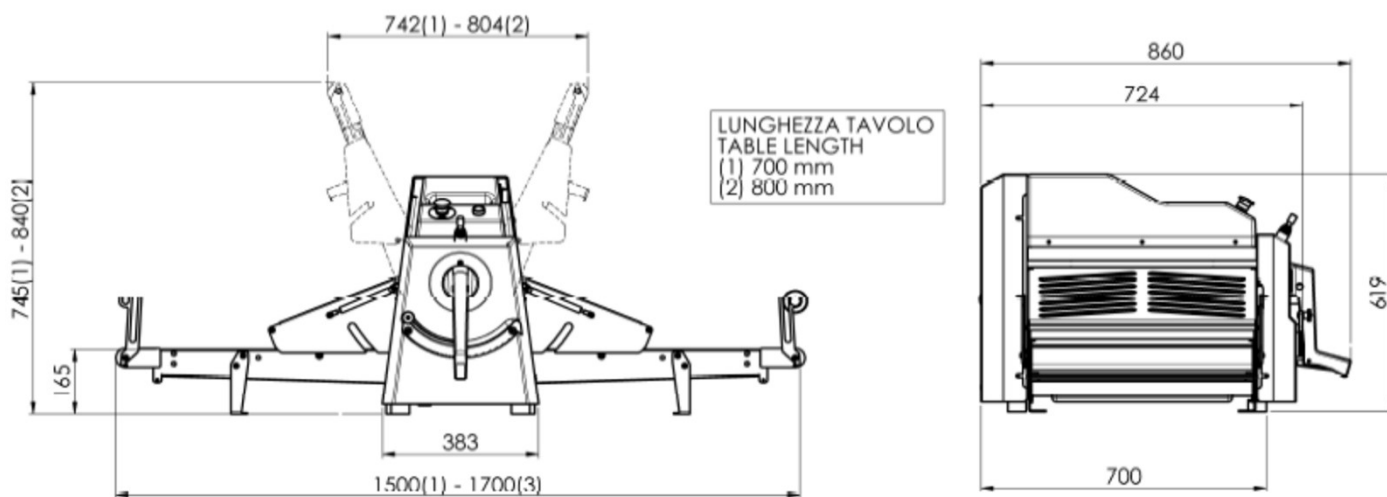

Specifiche tecniche - Technical specifications - Fiche technique

X = Standard O = Optional

R50B

Struttura in acciaio verniciato a polvere - Powder painted steel frame - Structure en acier et vernie de peinture en poudre	X
Larghezza tavolo mm - Table width mm - Largeur table mm	500
Lunghezza tavolo mm - Table length mm - Longueur table mm	700 - 800
Apertura max. cilindri mm - Cylinder max. opening mm - Ouverture max. cylindres mm	38
Tavoli ripiegabili - Foldable tables - Tables pliables	X
Vaschetta farina - Flour tray - Bac à farine	X
Ripari cilindri inox con molle a gas - S/steel cylinder guards with gas springs - Protections cylindres en acier inox et ressort à gaz	X
Velocità singola - Single speed - Une vitesse	X
Inversione laminazione con Joy Stick - Joy stick cycle reversal - Inversion du laminage par joystick	X
Mattarello - Reeler - Rouleau	X
Sottopiani farina - Under table flour tray - Plateaux collecte farine	O
Regolazione velocità tappeti con inverter - Inverter speed adjustment - Réglage vitesse des tapis par inverseur	O
Carrello tubolare con ruote - Trolley - Chariot tubulaire avec roues	O
Vassoi pasta inox - S/steel dough trays - Plateaux pour pâte en inox	O
Voltaggio / kw - Voltage / kw - Voltage / kw	400V-3ph-50/60hz-0,55kw
Peso netto / lordo kg - Net / gross weight kg - Poids net / brut kg	105 / 121
Imballo cm - Packing cm - Emballage cm	88 x 98 x h104