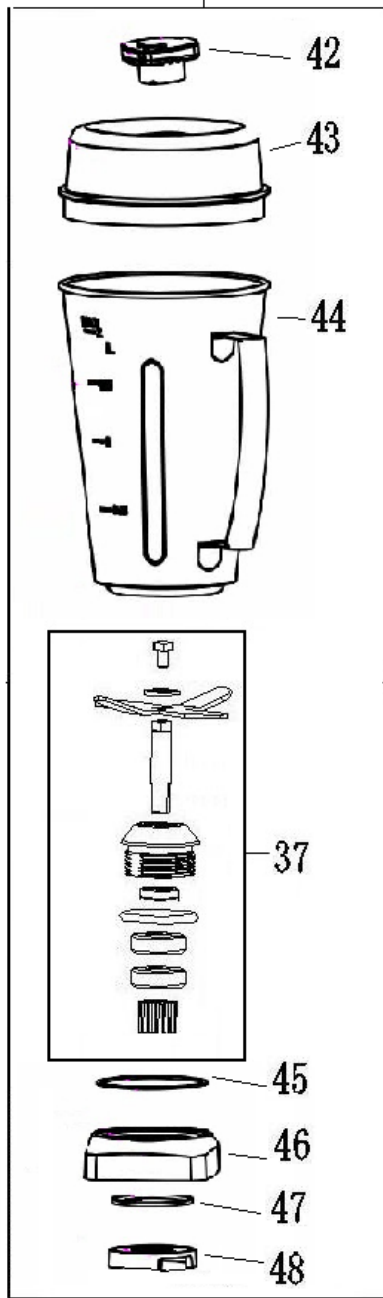

# BL008-020-020B-021

Pos. Ref.	Codice Code	Caratteristiche Features	Descrizione Description
1	CO6157	BL008	Tappo Cap
1	CO6159	BL020-020B-021	Tappo Cap
2	CO6163	BL008	Coperchio Lid
2	CO6165	BL020-020B-021	Coperchio Lid
3	CO6856	BL008	Contenitore Tank
3	CO6857	BL020-020B-021	Contenitore Tank
13	CO6167		Guarnizione Gasket
14	CO6169		Dado Nut
15	CO6171	BL020-020B-021	Perno Pivot
16	CO6173	Assembly BL008	Contenitore Tank
16	CO6175	Assembly BL020-020B-021	Contenitore Tank
17	CO6177		Piedino Foot
18	CO6181		Frizione Clutch
19	CO6188	BL020-020B-021	Pannello Panel
20	CO10505	BL008	Piastra Plate
20	CO10506	BL020	Piastra Plate
20	CO10507	BL020B	Piastra Plate
20	CO10508	BL021	Piastra Plate
21	CO9400	BL008	Guarnizione Gasket
21	CO9401	BL020	Guarnizione Gasket
21	CO9402	BL020B	Guarnizione Gasket
21	CO9403	BL021	Guarnizione Gasket
22	CO6191	BL008	Involucro Casing
22	CO6193	BL020	Involucro Casing
22	CO6195	BL020B	Involucro Casing
22	CO6197	BL021	Involucro Casing
23	CO6201	● Stabile BL008-020B-021	Pulsante Push button
23	CO6203	● BL020	Pulsante Push button
24	CO6207	● BL020-020B	Interruttore Switch
25	CO6209	BL020	Display Display
26	CO6532	● Instabile BL008-020B-021	Pulsante Push button
26	CO6533	● BL020	Pulsante Push button
27	CO6534		Manopola Knob
28	CO6535		Asta Rod
30	CO6537		Battuta Stop
31	CO6538	BL008-020B-021	Scheda elettronica Electronic card
31	CO6539	BL020	Scheda elettronica Electronic card
32	CO6540	●	Sonda Probe
33	CO6541		Potenziometro Trimmer
34	CO6542	BL008	Motore Motor
34	CO6543	BL020-020B-021	Motore Motor
35	CO9530	BL008	Guarnizione Gasket
35	CO9539	BL021	Guarnizione Gasket
36	CO6544	BL008	Fondo Bottom
36	CO6545	BL020	Fondo Bottom
36	CO6546	BL020B	Fondo Bottom
36	CO6547	BL021	Fondo Bottom
37	CO6858	Assembly	Gruppo lama Blade unit
38	CO7597		Pestello Pusher
40	CO7588	reset	Pulsante Push button
41	CO8391	BL020	Etichetta Label
42	CO8989		Tappo Cap
43	CO9088		Coperchio Lid
44	CO9136		Bicchiera Glass
45	CO9117	caraffa	Guarnizione Gasket
46	CO9118		Base Base
47	CO9119	base	Guarnizione Gasket
48	CO9120		Dado Nut