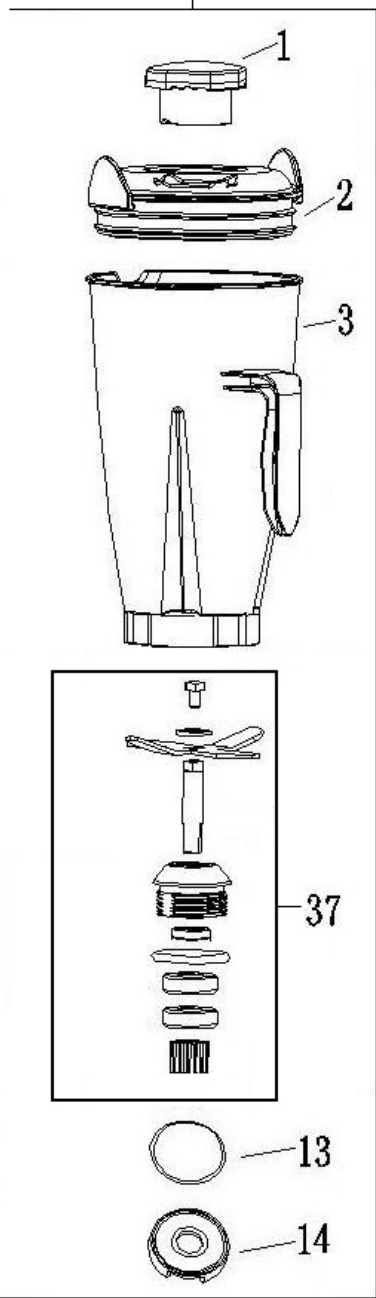

# BL008-020-020B-021

Pos. Ref.	Codice Code	Caratteristiche Features	Descrizione Description
1	CO6157	BL008	Tappo Cap
1	CO6159	BL020-020B-021	Tappo Cap
2	CO6163	BL008	Coperchio Lid
2	CO6165	BL020-020B-021	Coperchio Lid
3	CO6856	BL008	Contenitore Tank
3	CO6857	BL020-020B-021	Contenitore Tank
13	CO6167		Guarnizione Gasket
14	CO6169		Dado Nut
15	CO6171	BL020-020B-021	Perno Pivot
16	CO6173	Assembly BL008	Contenitore Tank
16	CO6175	Assembly BL020-020B-021	Contenitore Tank
17	CO6177		Piedino Foot
18	CO6181		Frizione Clutch
19	CO6188	BL020-020B-021	Pannello Panel
20	CO10505	BL008	Piastra Plate
20	CO10506	BL020	Piastra Plate
20	CO10507	BL020B	Piastra Plate
20	CO10508	BL021	Piastra Plate
21	CO9400	BL008	Guarnizione Gasket
21	CO9401	BL020	Guarnizione Gasket
21	CO9402	BL020B	Guarnizione Gasket
21	CO9403	BL021	Guarnizione Gasket
22	CO6191	BL008	Involucro Casing
22	CO6193	BL020	Involucro Casing
22	CO6195	BL020B	Involucro Casing
22	CO6197	BL021	Involucro Casing
23	CO6201	● Stabile BL008-020B-021	Pulsante Push button
23	CO6203	● BL020	Pulsante Push button
24	CO6207	● BL020-020B	Interruttore Switch
25	CO6209	BL020	Display Display
26	CO6532	● Instabile BL008-020B-021	Pulsante Push button
26	CO6533	● BL020	Pulsante Push button
27	CO6534		Manopola Knob
28	CO6535		Asta Rod
30	CO6537		Battuta Stop
31	CO6538	BL008-020B-021	Scheda elettronica Electronic card
31	CO6539	BL020	Scheda elettronica Electronic card
32	CO6540	●	Sonda Probe
33	CO6541		Potenziometro Trimmer
34	CO6542	BL008	Motore Motor
34	CO6543	BL020-020B-021	Motore Motor
35	CO9530	BL008	Guarnizione Gasket
35	CO9539	BL021	Guarnizione Gasket
36	CO6544	BL008	Fondo Bottom
36	CO6545	BL020	Fondo Bottom
36	CO6546	BL020B	Fondo Bottom
36	CO6547	BL021	Fondo Bottom
37	CO6858	Assembly	Gruppo lama Blade unit
38	CO7597		Pestello Pusher
40	CO7588	reset	Pulsante Push button
41	CO8391	BL020	Etichetta Label
42	CO8989		Tappo Cap
43	CO9088		Coperchio Lid
44	CO9136		Bicchiera Glass
45	CO9117	caraffa	Guarnizione Gasket
46	CO9118		Base Base
47	CO9119	base	Guarnizione Gasket
48	CO9120		Dado Nut