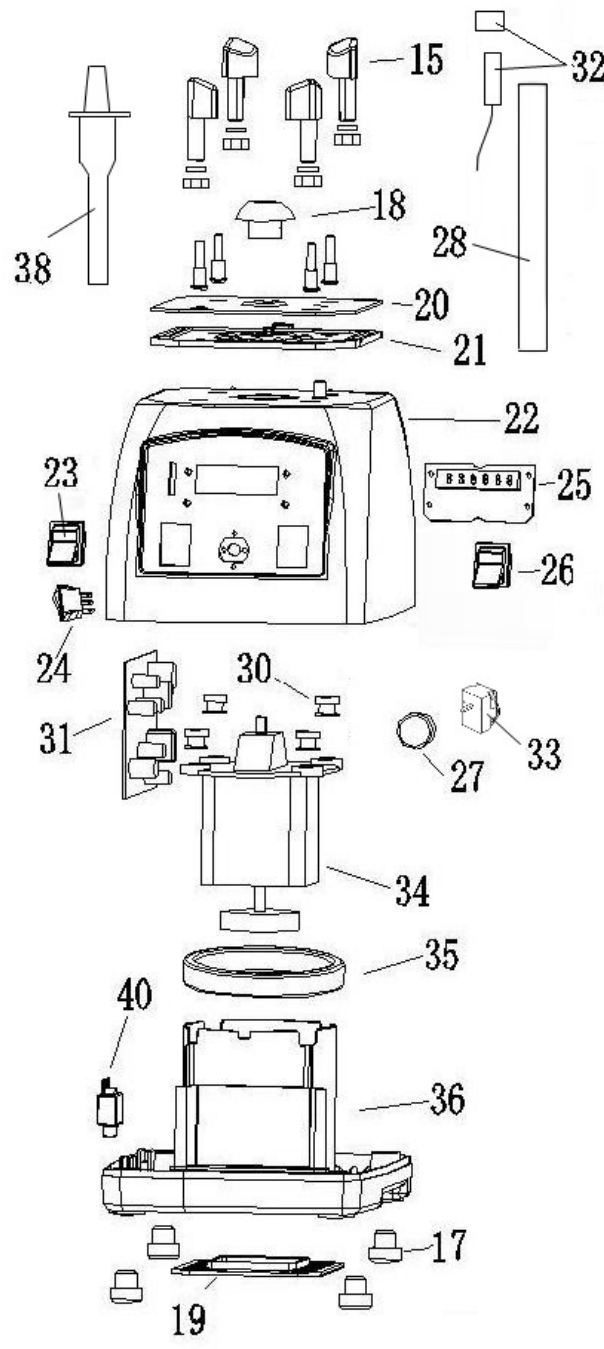

# BL008-020-020B-021

Pos. Ref.	Codice Code	Caratteristiche Features	Descrizione Description
1	CO6157	BL008	Tappo Cap
1	CO6159	BL020-020B-021	Tappo Cap
2	CO6163	BL008	Coperchio Lid
2	CO6165	BL020-020B-021	Coperchio Lid
3	CO6856	BL008	Contenitore Tank
3	CO6857	BL020-020B-021	Contenitore Tank
13	CO6167		Guarnizione Gasket
14	CO6169		Dado Nut
15	CO6171	BL020-020B-021	Perno Pivot
16	CO6173	Assembly BL008	Contenitore Tank
16	CO6175	Assembly BL020-020B-021	Contenitore Tank
17	CO6177		Piedino Foot
18	CO6181		Frizione Clutch
19	CO6188	BL020-020B-021	Pannello Panel
20	CO10505	BL008	Piastra Plate
20	CO10506	BL020	Piastra Plate
20	CO10507	BL020B	Piastra Plate
20	CO10508	BL021	Piastra Plate
21	CO9400	BL008	Guarnizione Gasket
21	CO9401	BL020	Guarnizione Gasket
21	CO9402	BL020B	Guarnizione Gasket
21	CO9403	BL021	Guarnizione Gasket
22	CO6191	BL008	Involucro Casing
22	CO6193	BL020	Involucro Casing
22	CO6195	BL020B	Involucro Casing
22	CO6197	BL021	Involucro Casing
23	CO6201	● Stabile BL008-020B-021	Pulsante Push button
23	CO6203	● BL020	Pulsante Push button
24	CO6207	● BL020-020B	Interruttore Switch
25	CO6209	BL020	Display Display
26	CO6532	● Instabile BL008-020B-021	Pulsante Push button
26	CO6533	● BL020	Pulsante Push button
27	CO6534		Manopola Knob
28	CO6535		Asta Rod
30	CO6537		Battuta Stop
31	CO6538	BL008-020B-021	Scheda elettronica Electronic card
31	CO6539	BL020	Scheda elettronica Electronic card
32	CO6540	●	Sonda Probe
33	CO6541		Potenziometro Trimmer
34	CO6542	BL008	Motore Motor
34	CO6543	BL020-020B-021	Motore Motor
35	CO9530	BL008	Guarnizione Gasket
35	CO9539	BL021	Guarnizione Gasket
36	CO6544	BL008	Fondo Bottom
36	CO6545	BL020	Fondo Bottom
36	CO6546	BL020B	Fondo Bottom
36	CO6547	BL021	Fondo Bottom
37	CO6858	Assembly	Gruppo lama Blade unit
38	CO7597		Pestello Pusher
40	CO7588	reset	Pulsante Push button
41	CO8391	BL020	Etichetta Label
42	CO8989		Tappo Cap
43	CO9088		Coperchio Lid
44	CO9136		Bicchiera Glass
45	CO9117	caraffa	Guarnizione Gasket
46	CO9118		Base Base
47	CO9119	base	Guarnizione Gasket
48	CO9120		Dado Nut