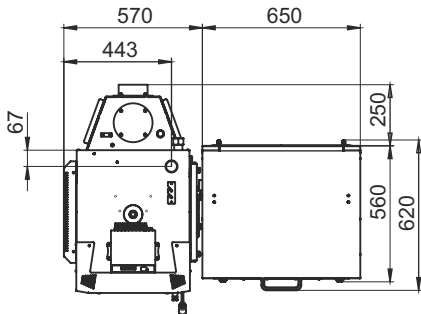

Монтажные размеры котлов Cuba

Cuba 15/20

Cuba 25/32

Монтажные размеры котлов CUBA

Cuba 40/50

Cuba 60

Монтажные размеры котлов CUBA

Cuba 80-130