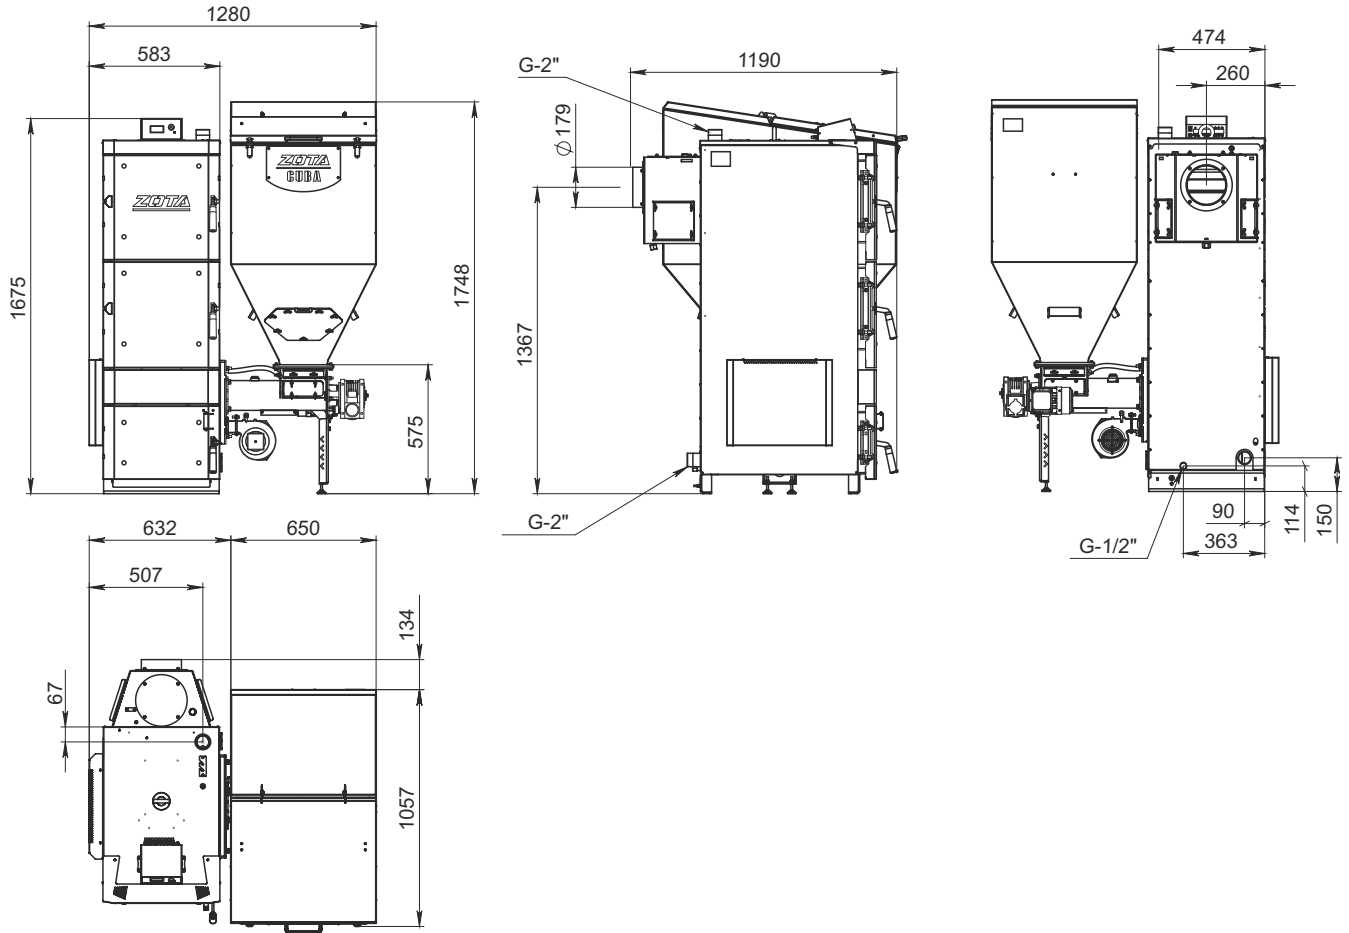

Монтажные размеры котлов Cuba

Cuba 15/20

Cuba 25/32

Монтажные размеры котлов CUBA

Cuba 40/50

Cuba 60

Монтажные размеры котлов CUBA

Cuba 80-130