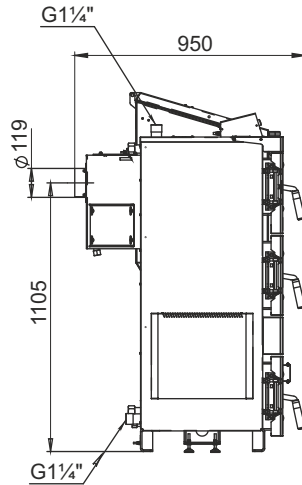

Монтажные размеры котлов Cuba

Cuba 15/20

Cuba 25/32

Монтажные размеры котлов CUBA

Cuba 40/50

Cuba 60

Монтажные размеры котлов CUBA

Cuba 80-130