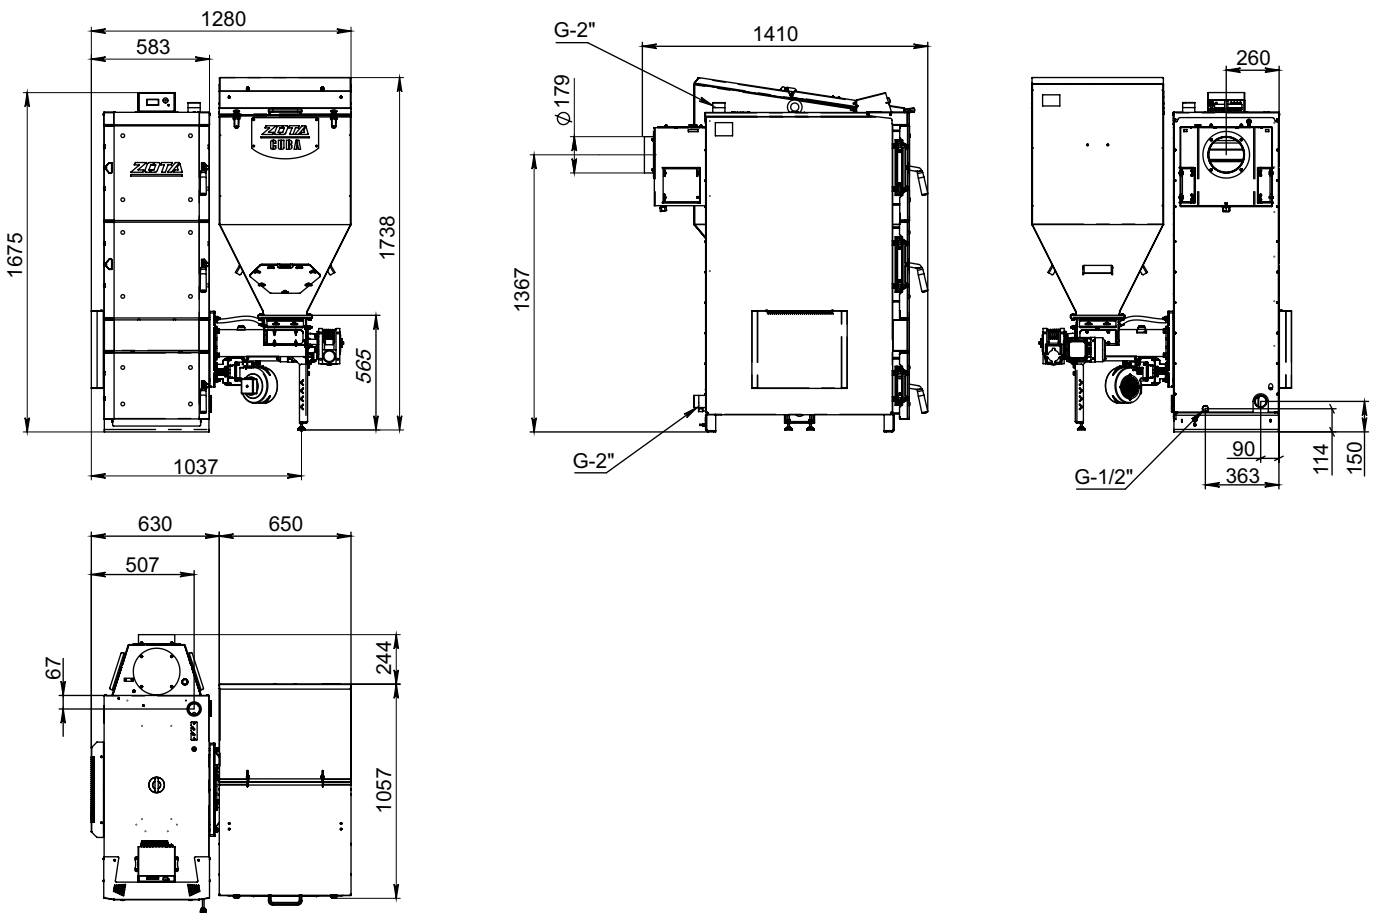

Монтажные размеры котлов Cuba

Cuba 15/20

Cuba 25/32

Монтажные размеры котлов CUBA

Cuba 40/50

Cuba 60

Монтажные размеры котлов CUBA

Cuba 80-130