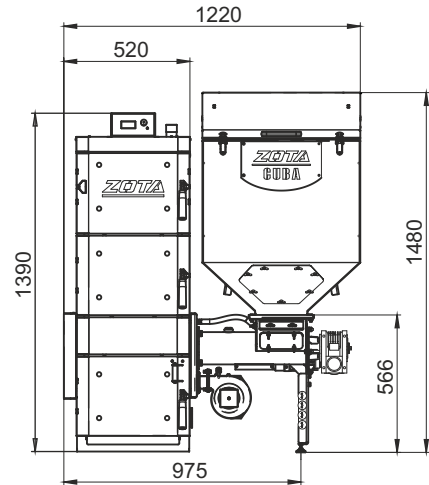

Монтажные размеры котлов Cuba

Cuba 15/20

Cuba 25/32

Монтажные размеры котлов CUBA

Cuba 40/50

Cuba 60

Монтажные размеры котлов CUBA

Cuba 80-130