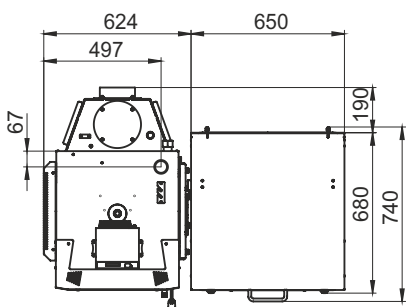

Монтажные размеры котлов Cuba

Cuba 15/20

Cuba 25/32

Монтажные размеры котлов CUBA

Cuba 40/50

Cuba 60

Монтажные размеры котлов CUBA

Cuba 80-130