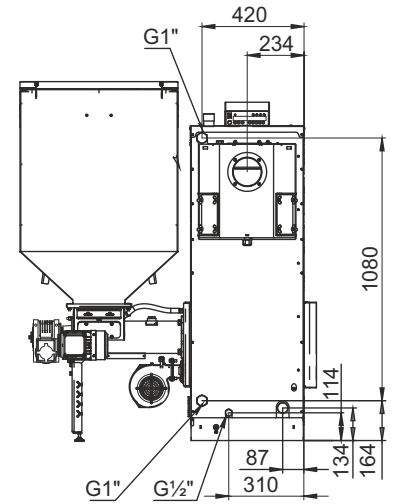

Монтажные размеры котлов Cuba

Cuba 15/20

Cuba 25/32

Монтажные размеры котлов CUBA

Cuba 40/50

Cuba 60

Монтажные размеры котлов CUBA

Cuba 80-130