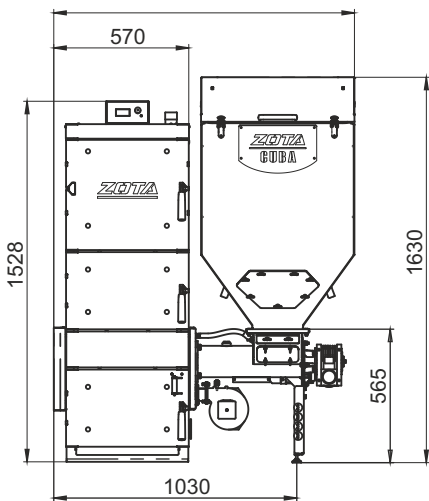

Монтажные размеры котлов Cuba

Cuba 15/20

Cuba 25/32

Монтажные размеры котлов CUBA

Cuba 40/50

Cuba 60

Монтажные размеры котлов CUBA

Cuba 80-130