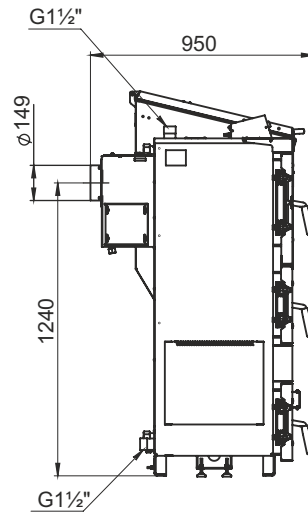

Монтажные размеры котлов Cuba

Cuba 15/20

Cuba 25/32

Монтажные размеры котлов CUBA

Cuba 40/50

Cuba 60

Монтажные размеры котлов CUBA

Cuba 80-130