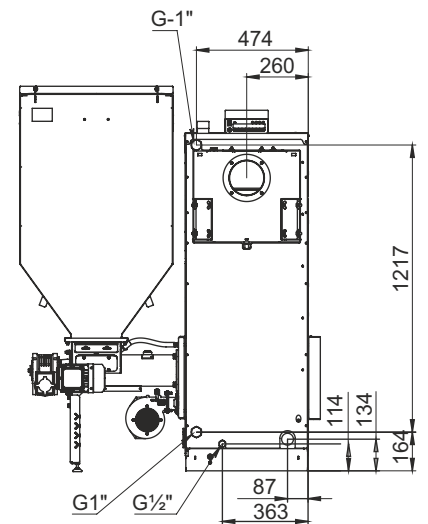

Монтажные размеры котлов Cuba

Cuba 15/20

Cuba 25/32

Монтажные размеры котлов CUBA

Cuba 40/50

Cuba 60

Монтажные размеры котлов CUBA

Cuba 80-130